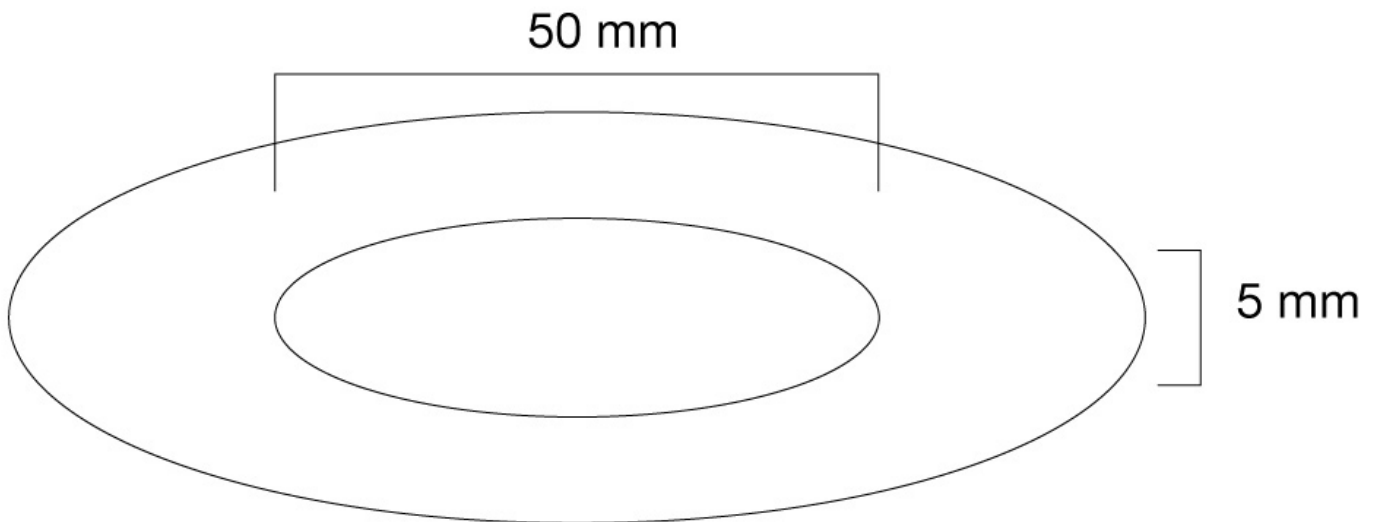

FPMA-CRW5HM

NEOMOUNTS FPMA-CRW5HM ROSACE

Neomounts