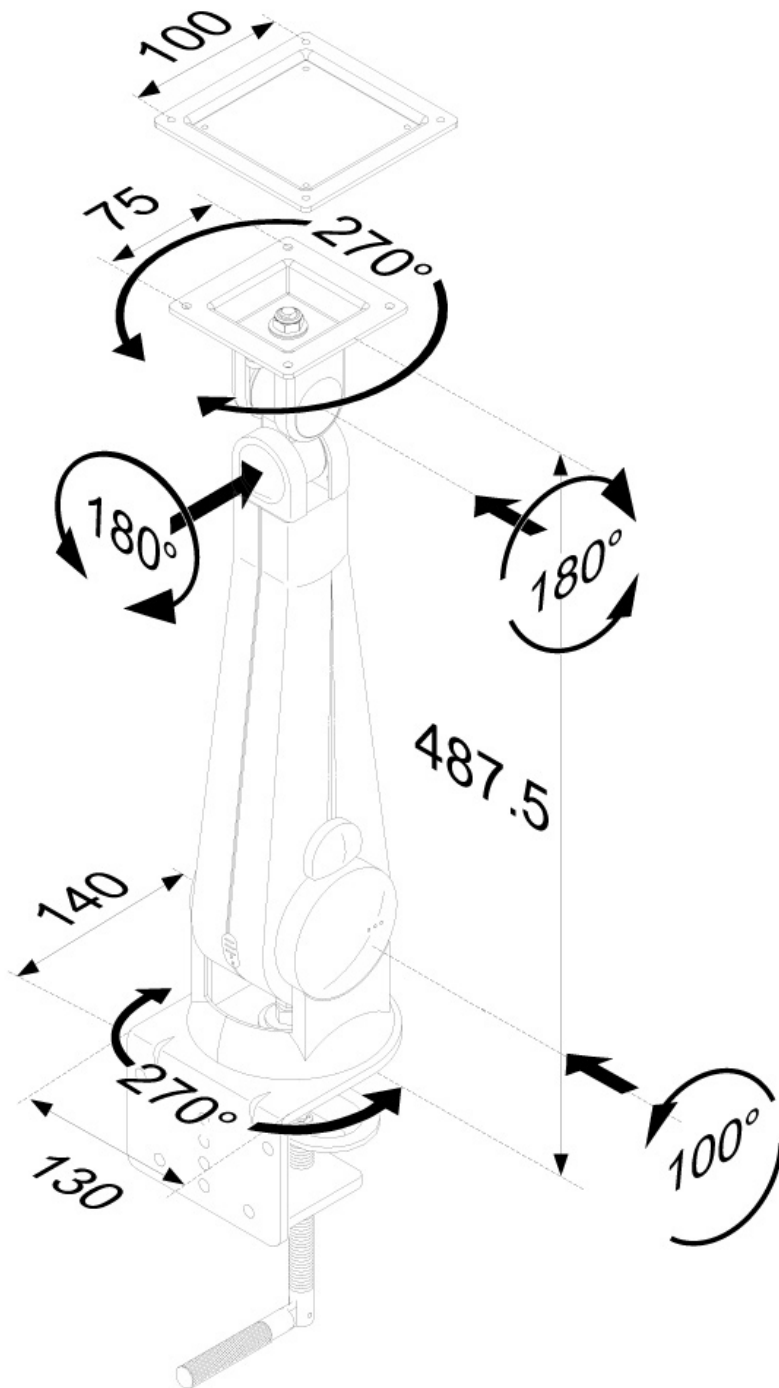

FPMA-D100

NEOMOUNTS FPMA-D100 SUPPORT D'ÉCRAN À

Neomounts

Measuring unit: mm