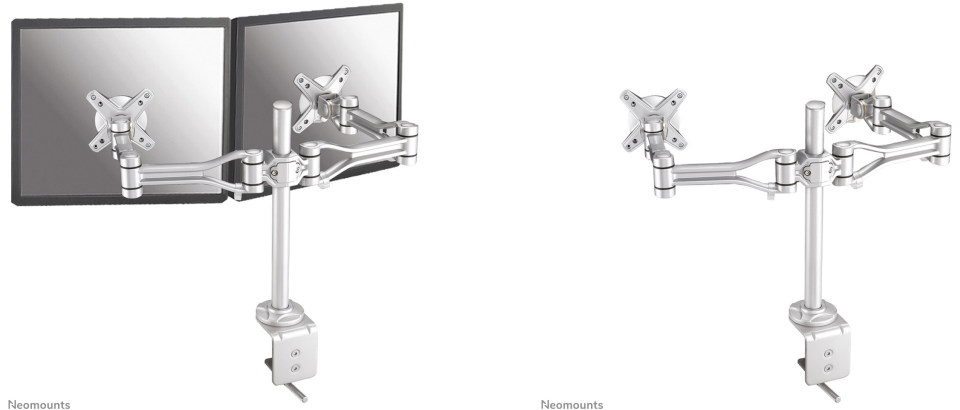

FPMA-D1030D

NEOMOUNTS FPMA-D1030D SUPPORT

CARACTÉRISTIQUES

GÉNÉRAL

Taille de l'écran min.*	10 inch
Taille de l'écran max.*	24 inch
Poids min.	0 kg (par écran)
Poids max.	7 kg (par écran)
Écrans	2
VESA minimum	75x75 mm
VESA maximum	100x100 mm
Support de bureau	Pince

Neomounts FPMA-D1030D Support à fixer pour écran double 10-24" - 0-7 kg/écran - argent

Le support de bureau Neomounts, modèle FPMA-D1030D est un montage inclinable, pivotant et rotatif, pour 2 écrans plats jusqu'à 24" (61 cm). Ce support est un excellent choix pour économiser de l'espace sur les bureaux en l'installant à l'aide d'une pince de bureau ou œillet à monter.

La technologie de Neomounts, inclinaison de 180°, rotation de 180° et pivot de 300°, permet au montage de changer l'angle de vue pour profiter pleinement des capacités de l'écran. Le montage est facile, réglable en hauteur jusqu'à 40 centimètres. Profondeur réglable de 16 à 56 centimètres. Une gestion des câbles unique cache et achemine les câbles pour garder le lieu de travail bien rangé.

Neomounts FPMA-D1030D possède trois points de flexion et est adapté pour les écrans jusqu'à 24" (61 cm). La capacité de poids de ce produit est de 15 kg. Le support sur le de bureau est adapté pour les écrans qui répendent au VESA 75x75 ou 100x100 mm. Différents modèles de trous peuvent être couverts à l'aide des plaques d'adaptation Neomounts VESA.