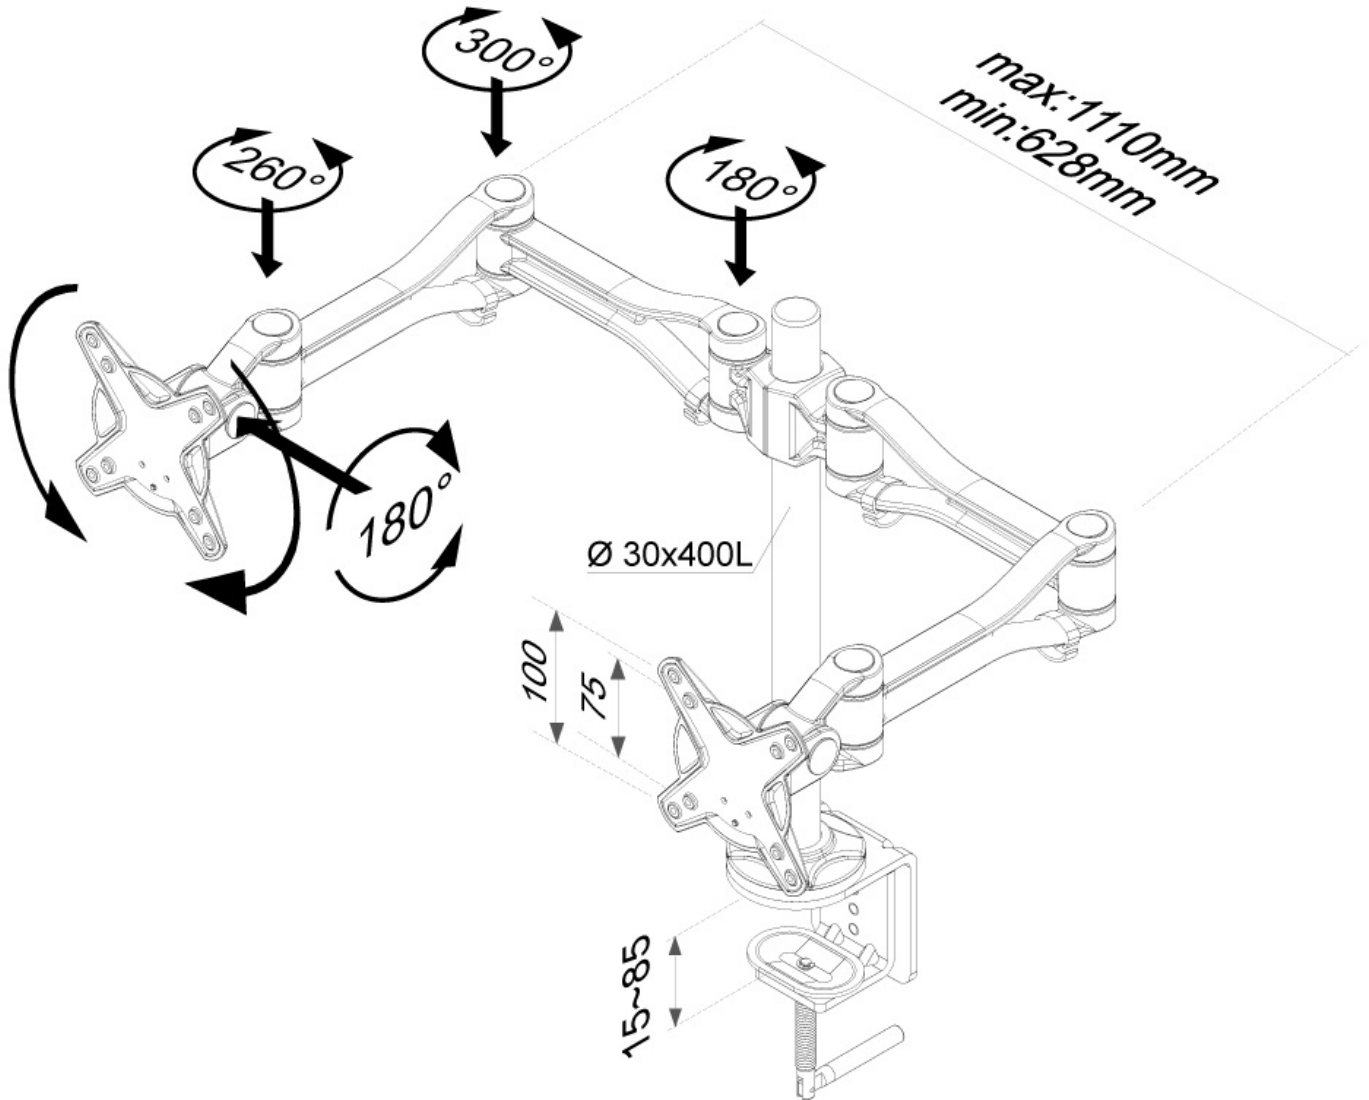

FPMA-D1030D

NEOMOUNTS FPMA-D1030D SUPPORT

Neomounts

Measuring unit: mm