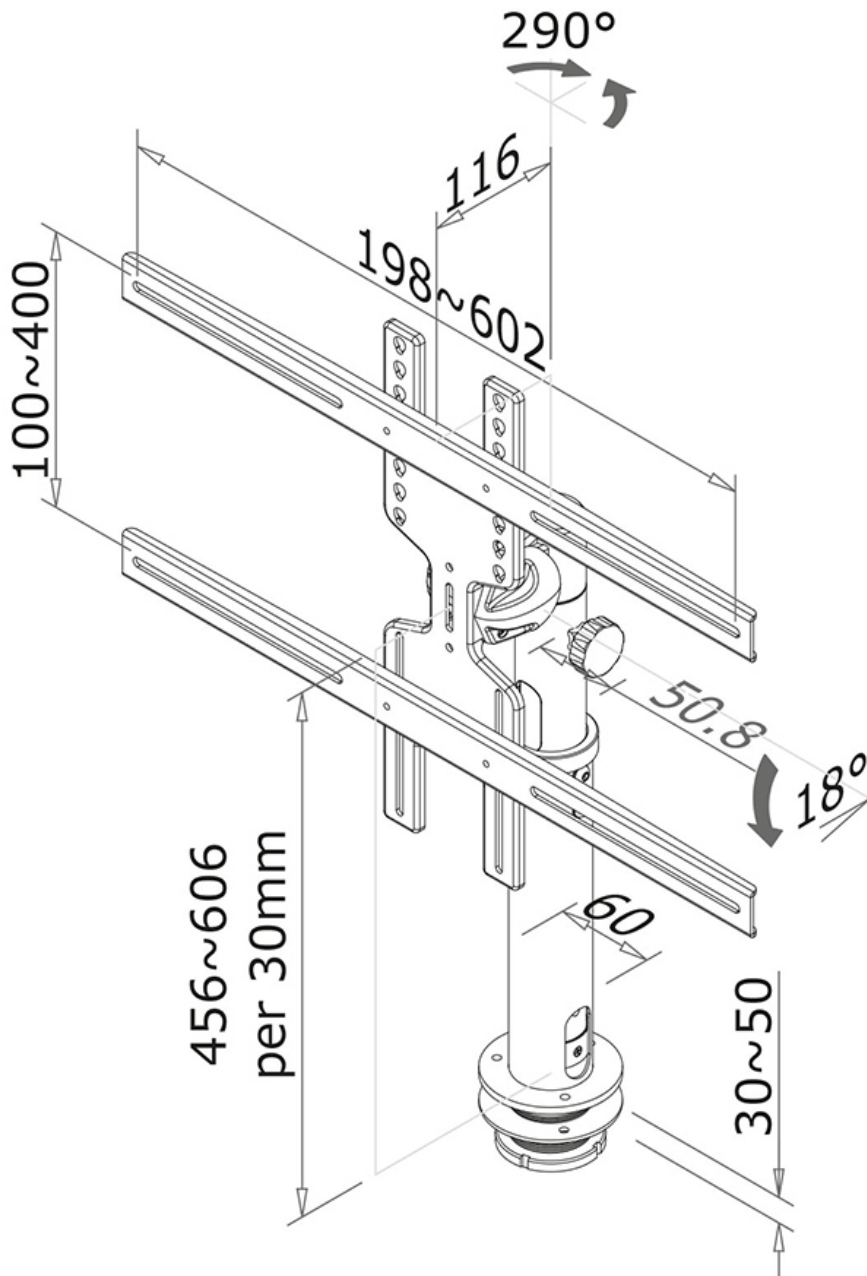

FPMA-D1200BLACK

NEOMOUNTS FPMA-D1200BLACK SUPPORT

Neomounts

Measuring unit: mm