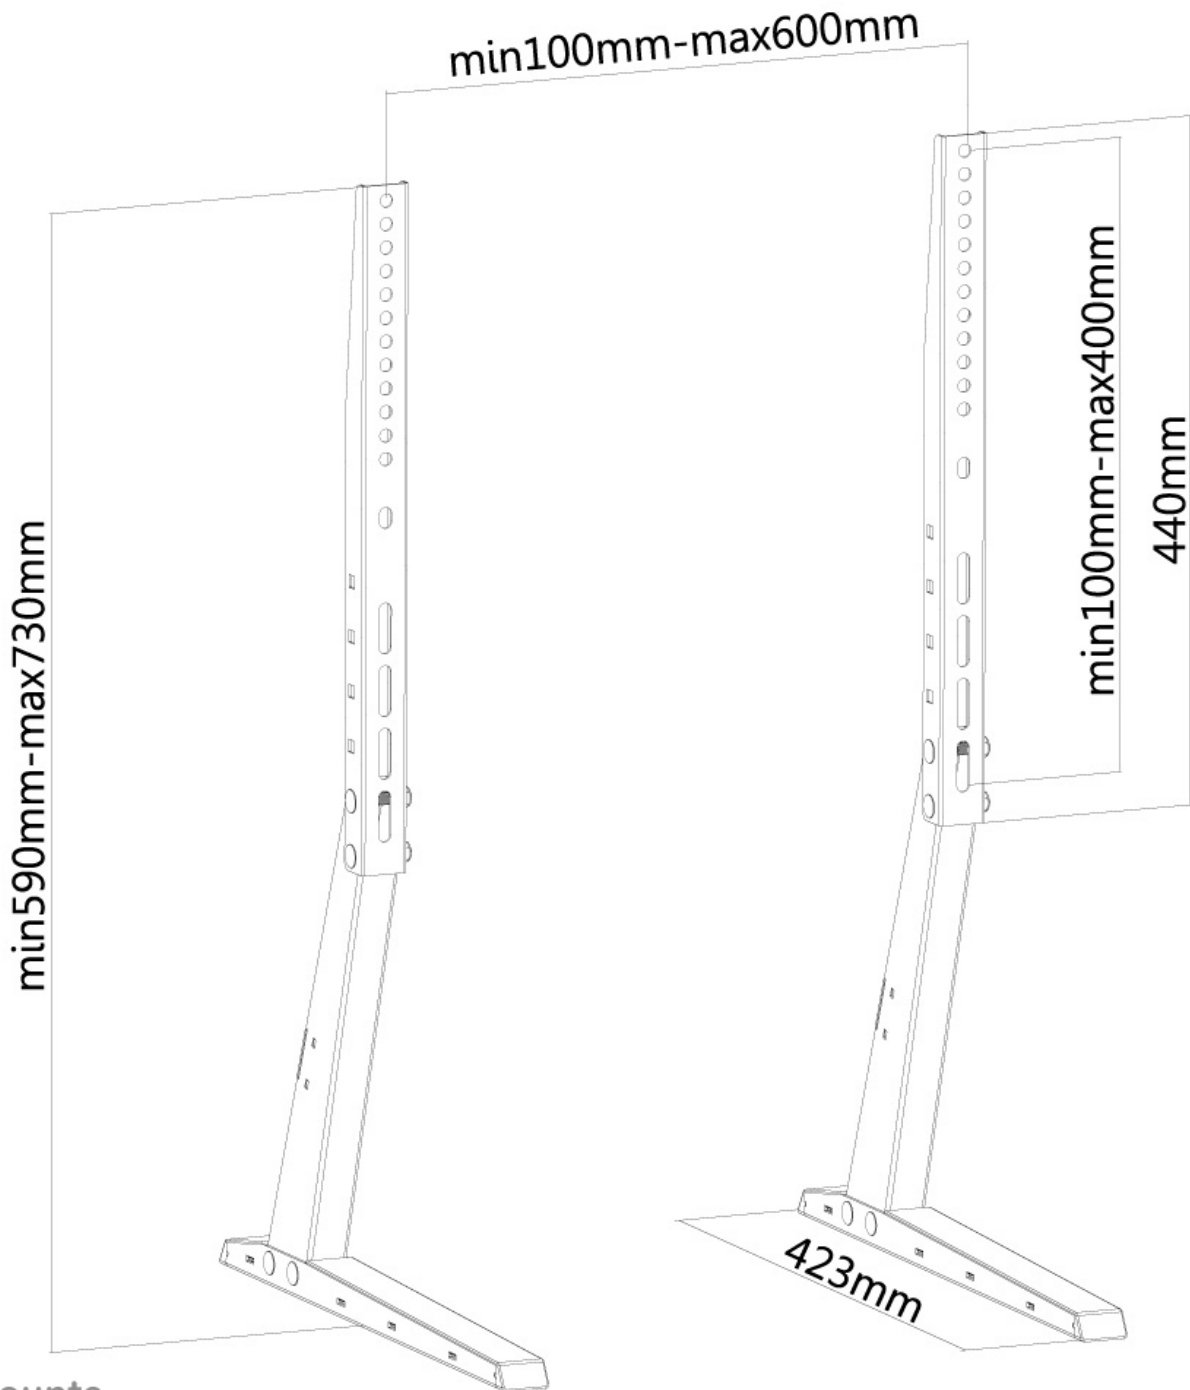

FPMA-D1240BLACK

NEOMOUNTS FPMA-D1240BLACK SUPPORT

Neomounts