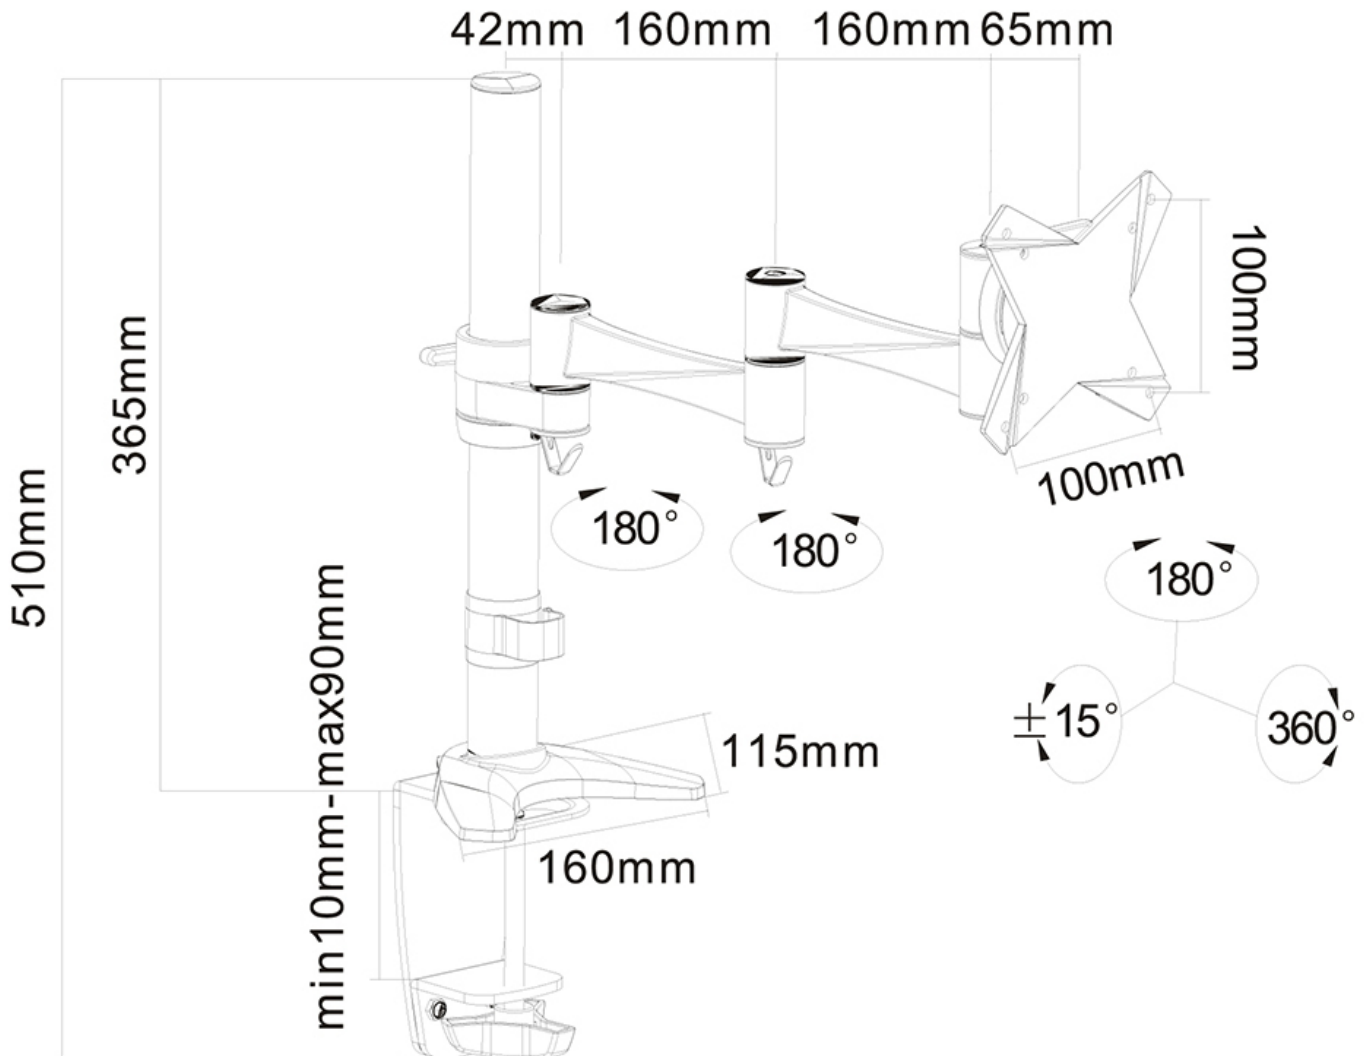

FPMA-D1330BLACK

NEOMOUNTS FPMA-D1330BLACK SUPPORT

Neomounts