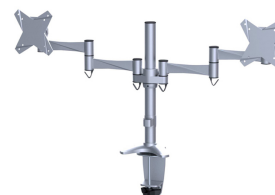

Neomounts FPMA-D1330DSILVER Support à fixer pour écran double 10-27" - 0-9 kg/écran - argent

Le support de bureau Neomounts, modèle FPMA-D1330DSILVER, est un montage inclinable, pivotant et rotatif, pour 2 écrans plats jusqu'à 27" (69 cm). Ce support est un excellent choix pour économiser de l'espace sur les bureaux en l'installant à l'aide d'une pince de bureau ou œillet à monter.

La technologie de Neomounts, inclinaison de 30°, rotation de 360° et pivot de 180°, permet au montage de changer l'angle de vue pour profiter pleinement des capacités de l'écran. Le montage est facile, réglable en hauteur jusqu'à 40 centimètres. Profondeur réglable de 4 à 43 centimètres. Une gestion des câbles unique cache et achemine les câbles pour garder le lieu de travail bien rangé.

Neomounts FPMA-D1330DSILVER a trois points de pivot et est adapté pour les écrans jusqu'à 27" (69 cm). La capacité de poids de ce produit est de 8 kg. Ce support de bureau est adapté pour les écrans qui répondent au VESA 75x75 ou 100x100 mm. Différents modèles de trous peuvent être couverts à l'aide des plaques d'adaptation Neomounts VESA.

Des maux de cou et de dos peuvent être évités en utilisant un montage ergonomique. Idéal pour une utilisation dans les bureaux et sur les comptoirs ou dans une zone de réception .

Tout le matériel d'installation est fourni avec le produit.