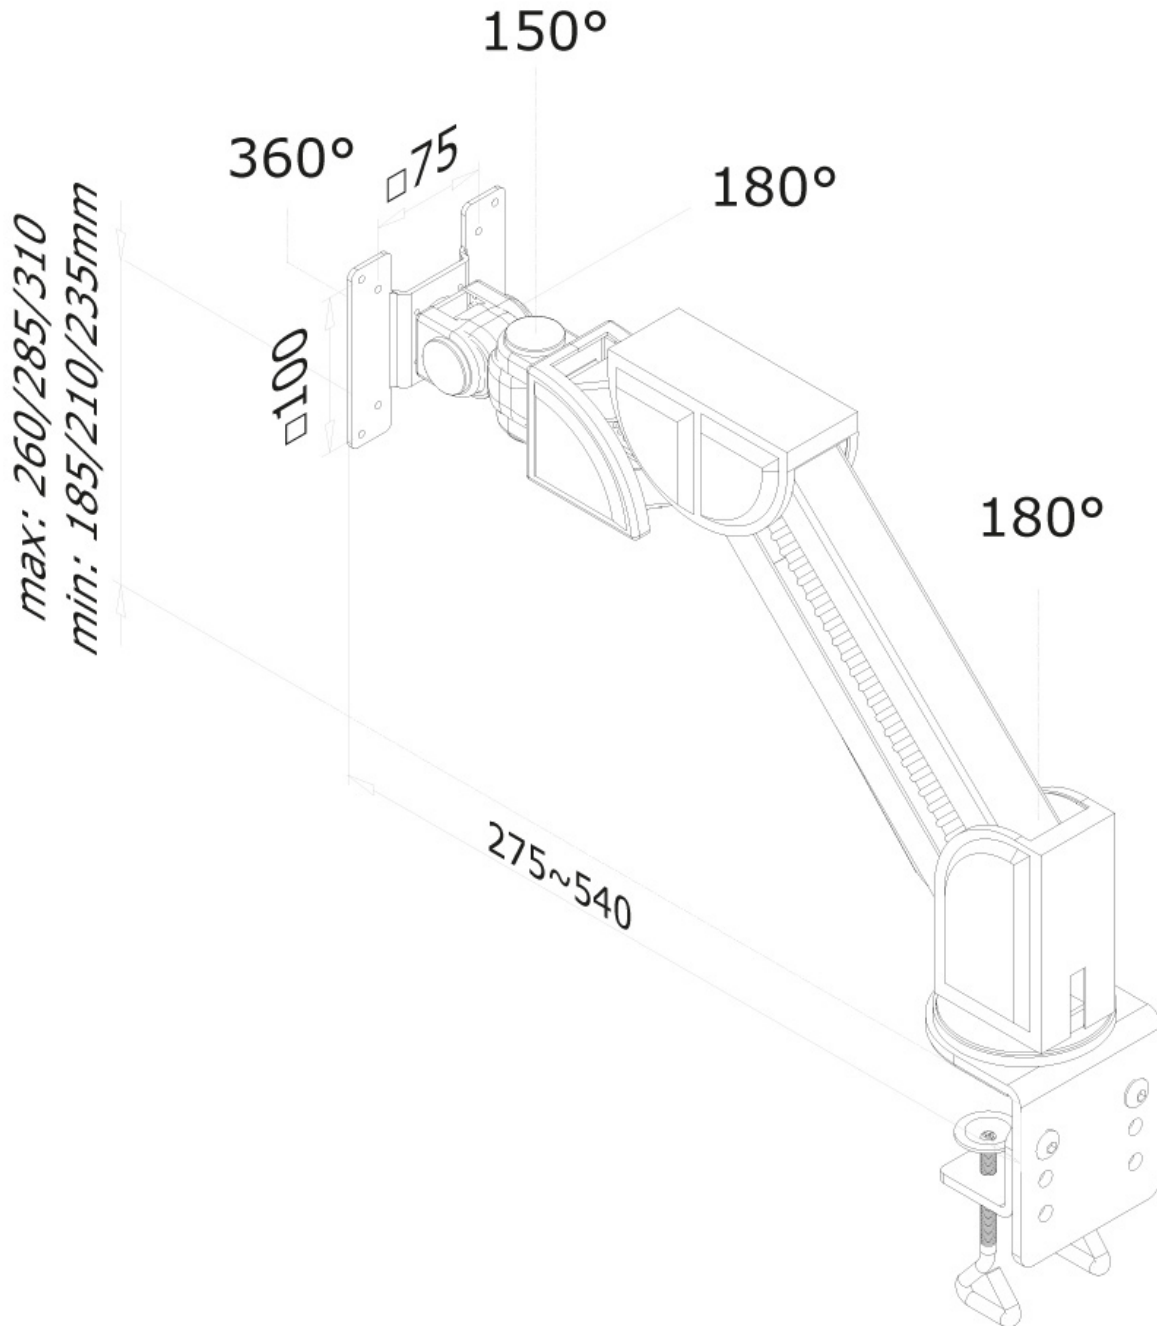

FPMA-D600BLACK

NEOMOUNTS SUPPORT MONITEUR DE

Neomounts

Measuring unit: mm