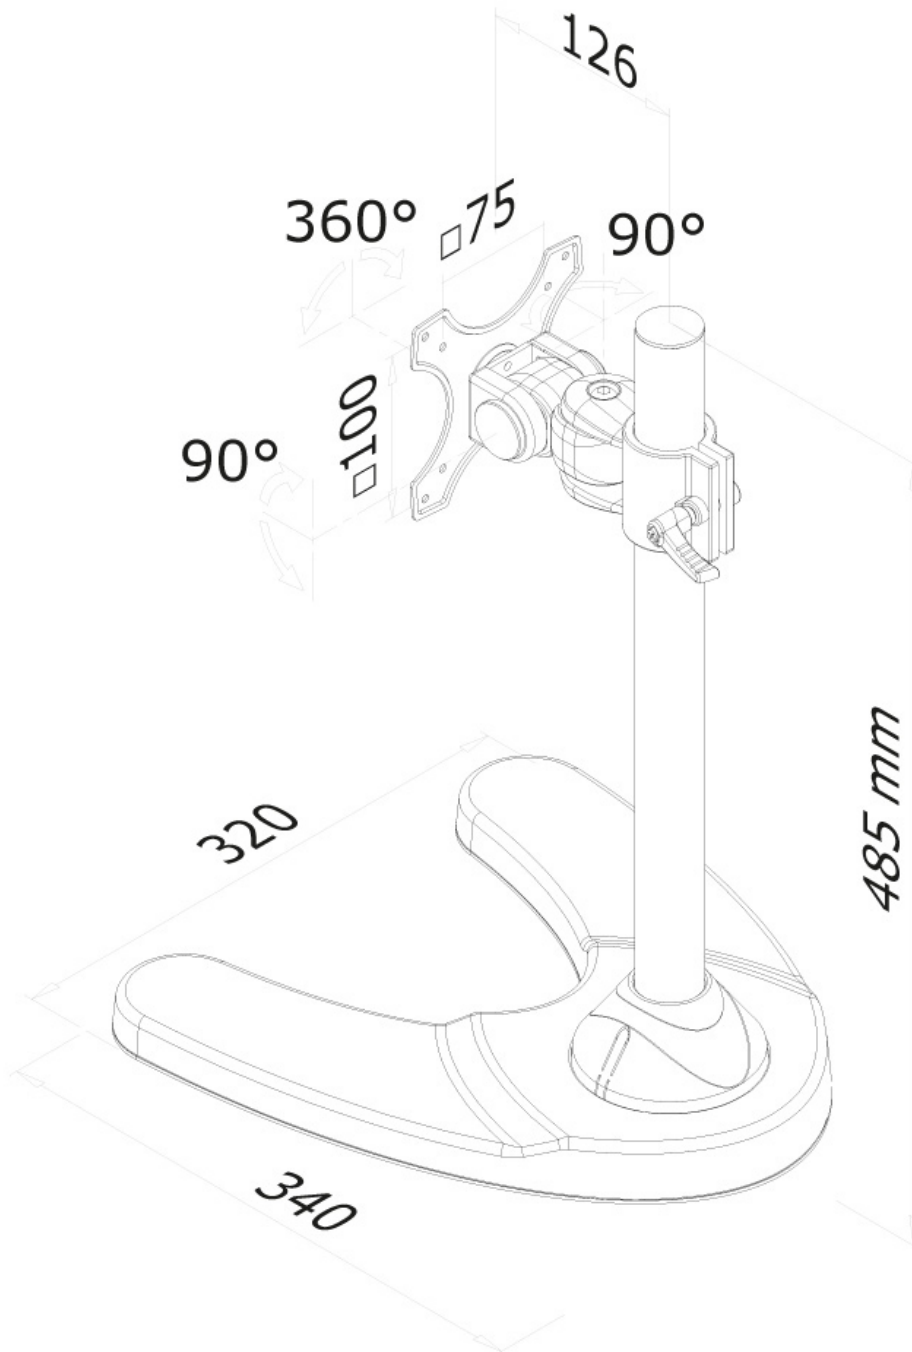

FPMA-D700

NEOMOUNTS FPMA-D700 SUPPORT D'ÉCRAN À

Neomounts

Measuring unit: mm