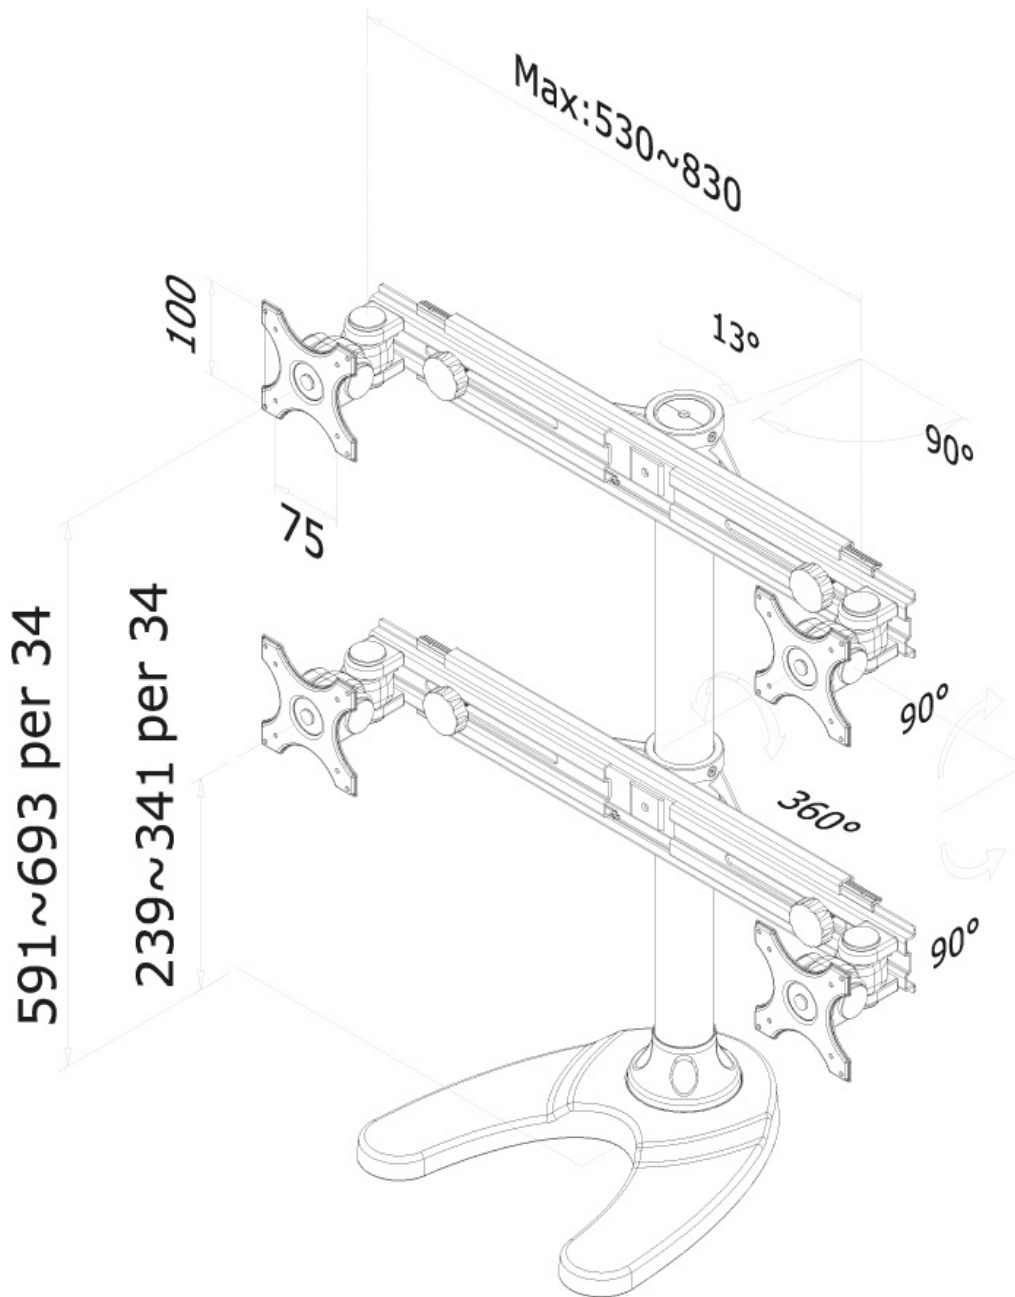

FPMA-D700DD4

NEOMOUNTS FPMA-D700DD4 SUPPORT

Neomounts

Measuring unit: mm