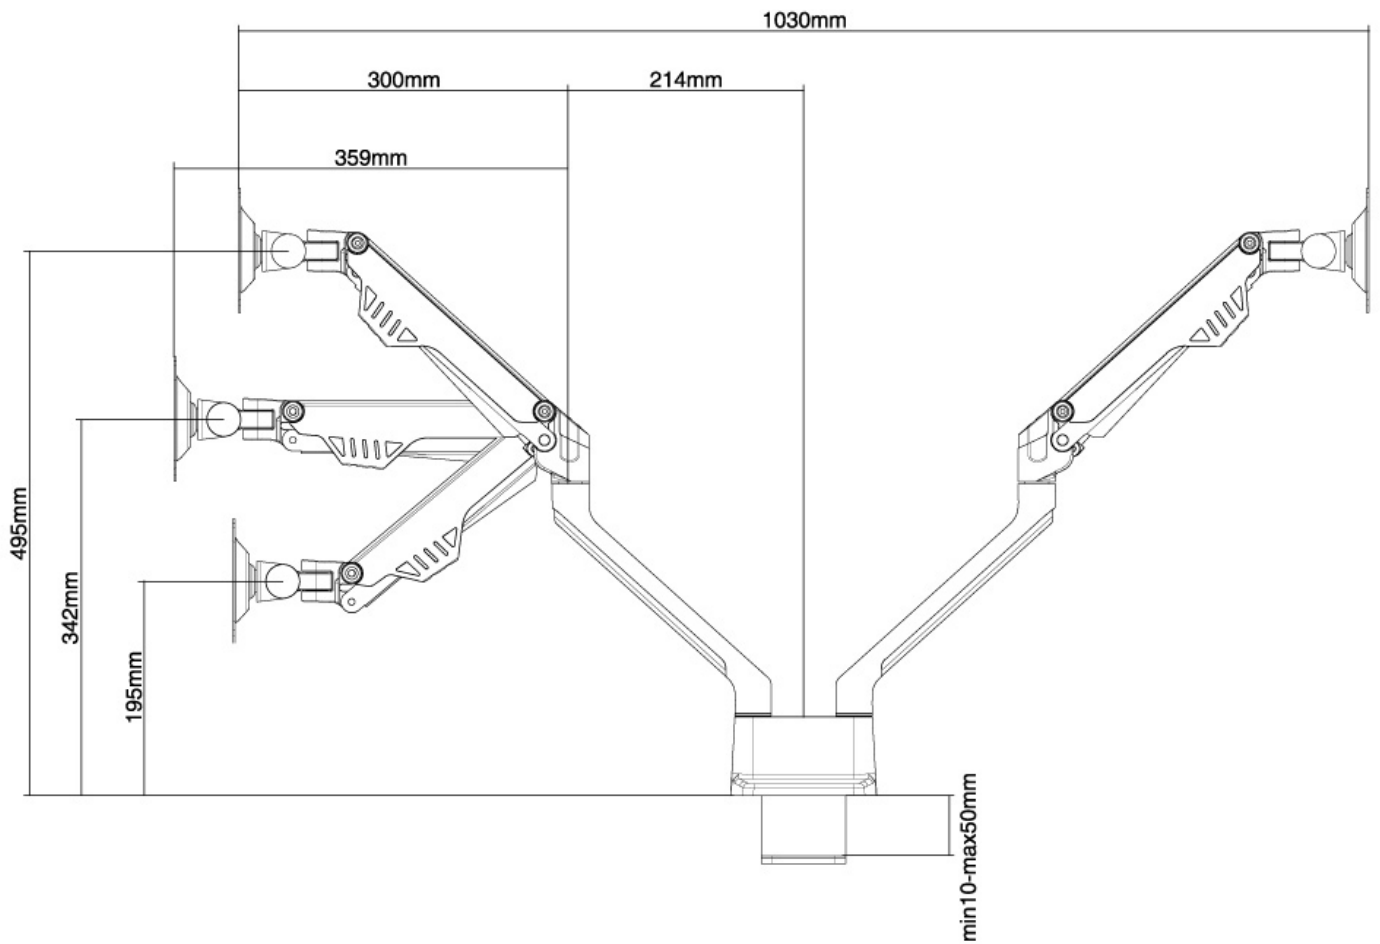

FPMA-D750DWHITE

NEOMOUNTS FPMA-D750DWHITE SUPPORT

Neomounts