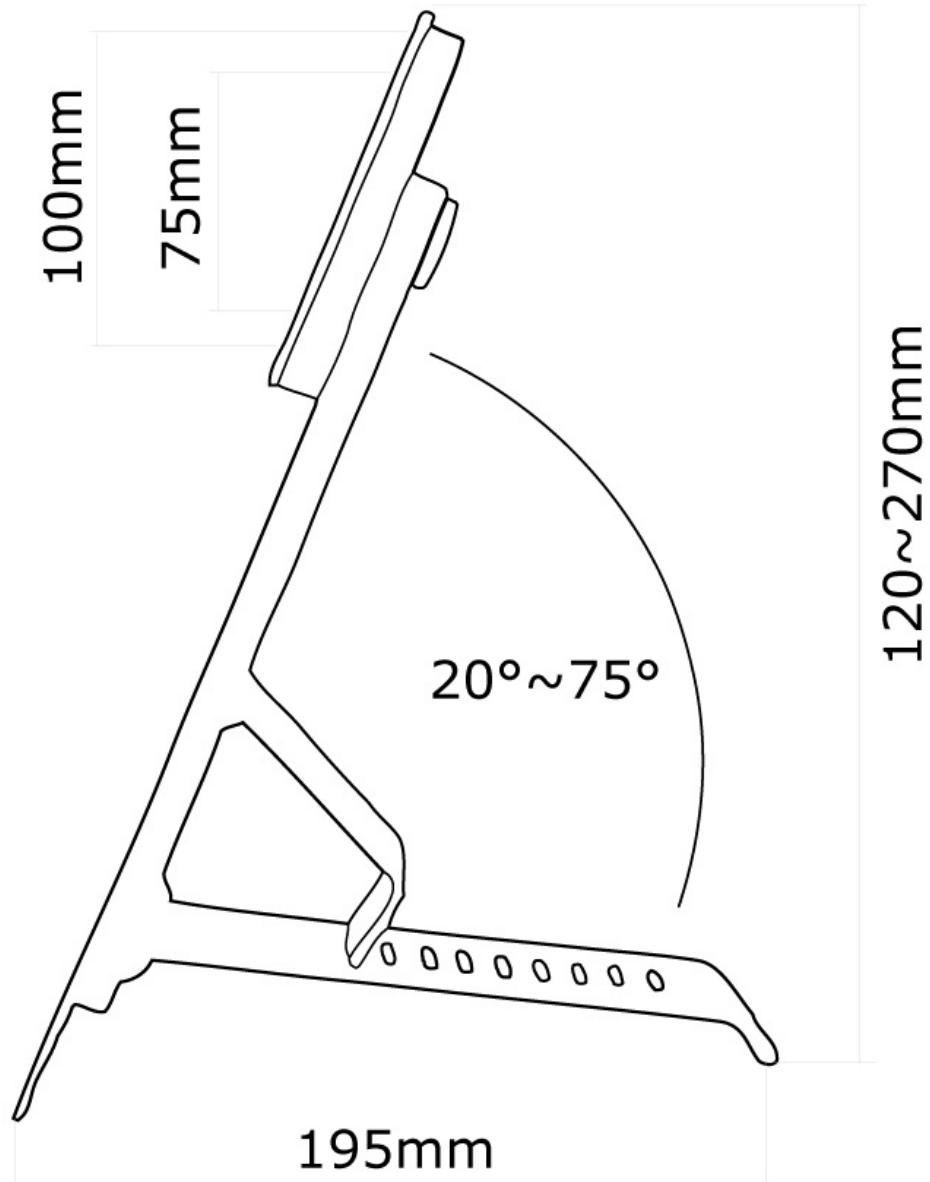

FPMA-D825BLACK

NEOMOUNTS FPMA-D825BLACK SUPPORT

Neomounts