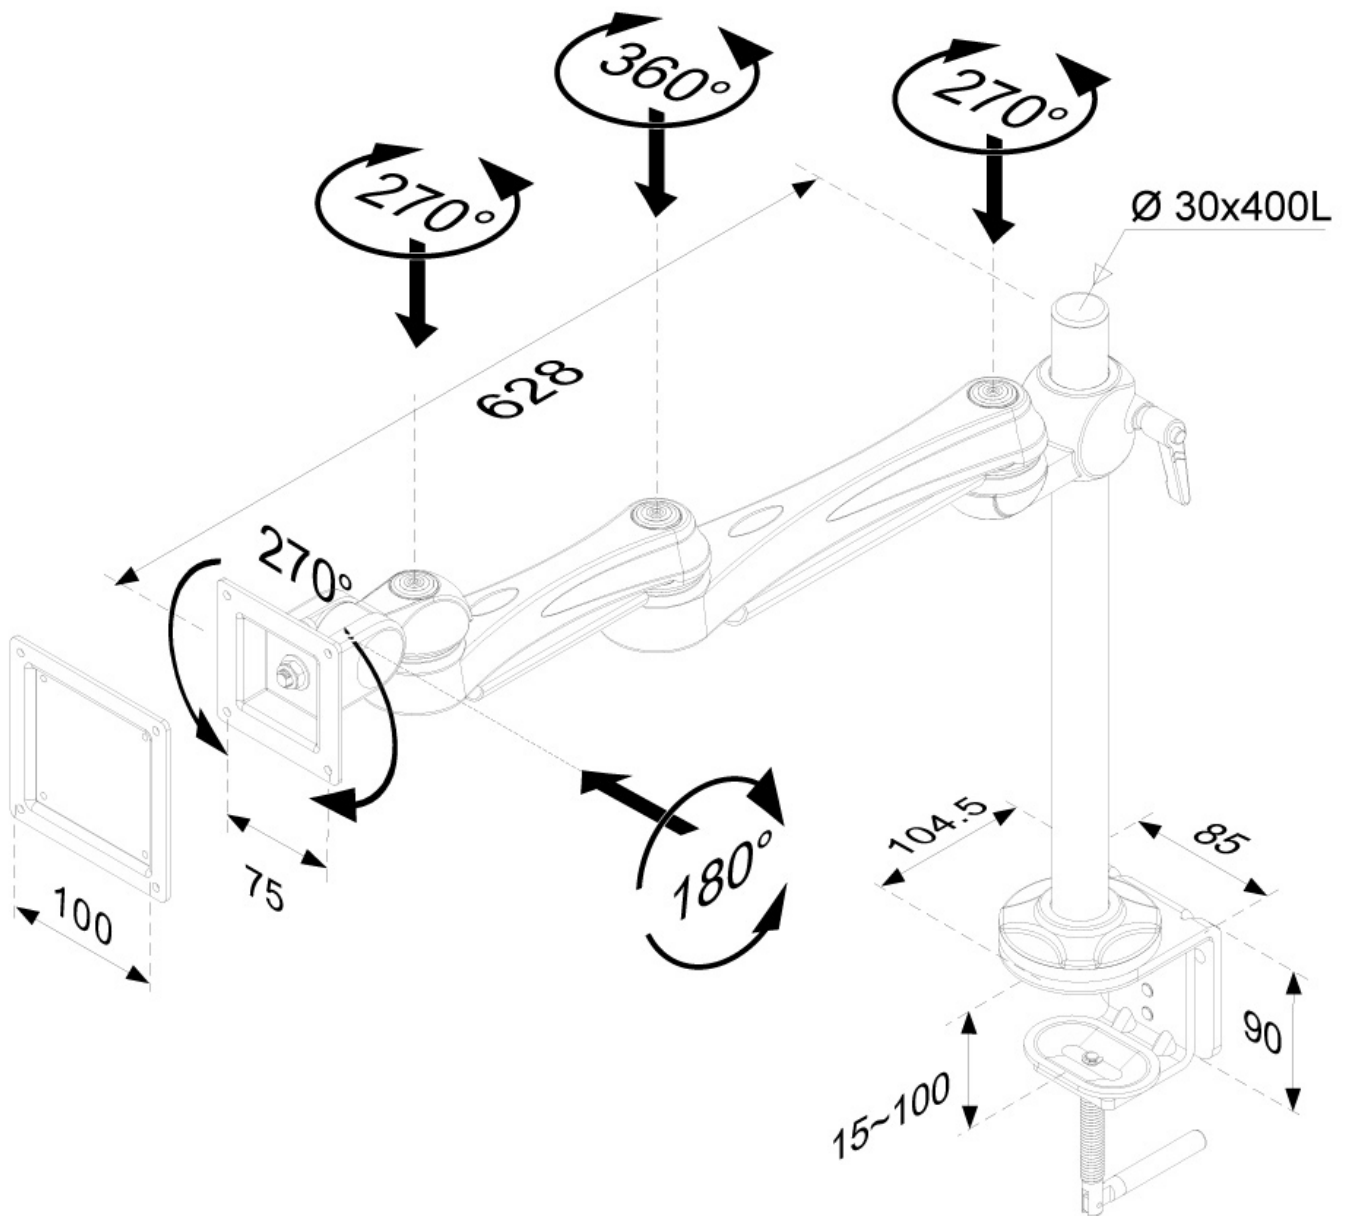

FPMA-D930

NEOMOUNTS FPMA-D930 SUPPORT D'ÉCRAN À

Neomounts

Measuring unit: mm