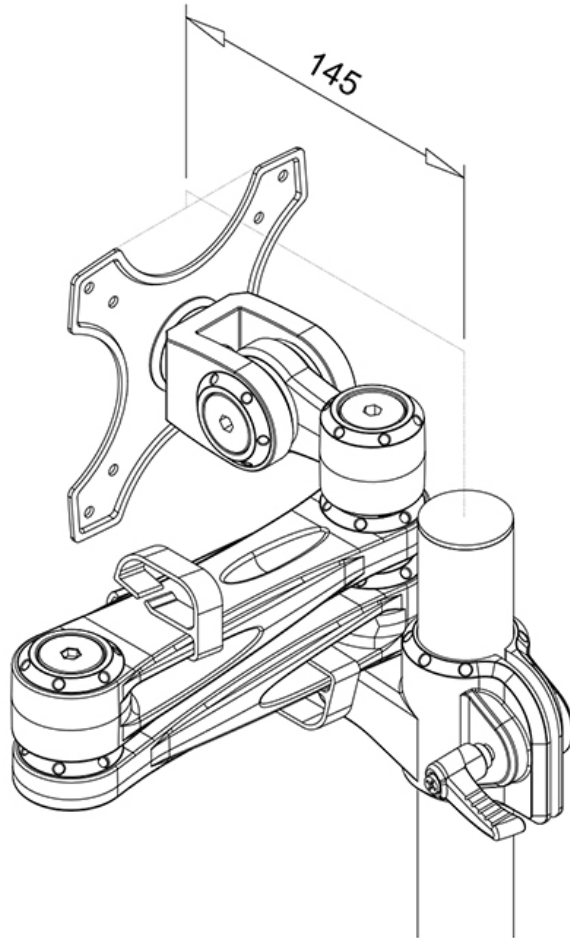

FPMA-D935

NEOMOUNTS FPMA-D935 SUPPORT D'ÉCRAN À

Neomounts

Measuring unit: mm