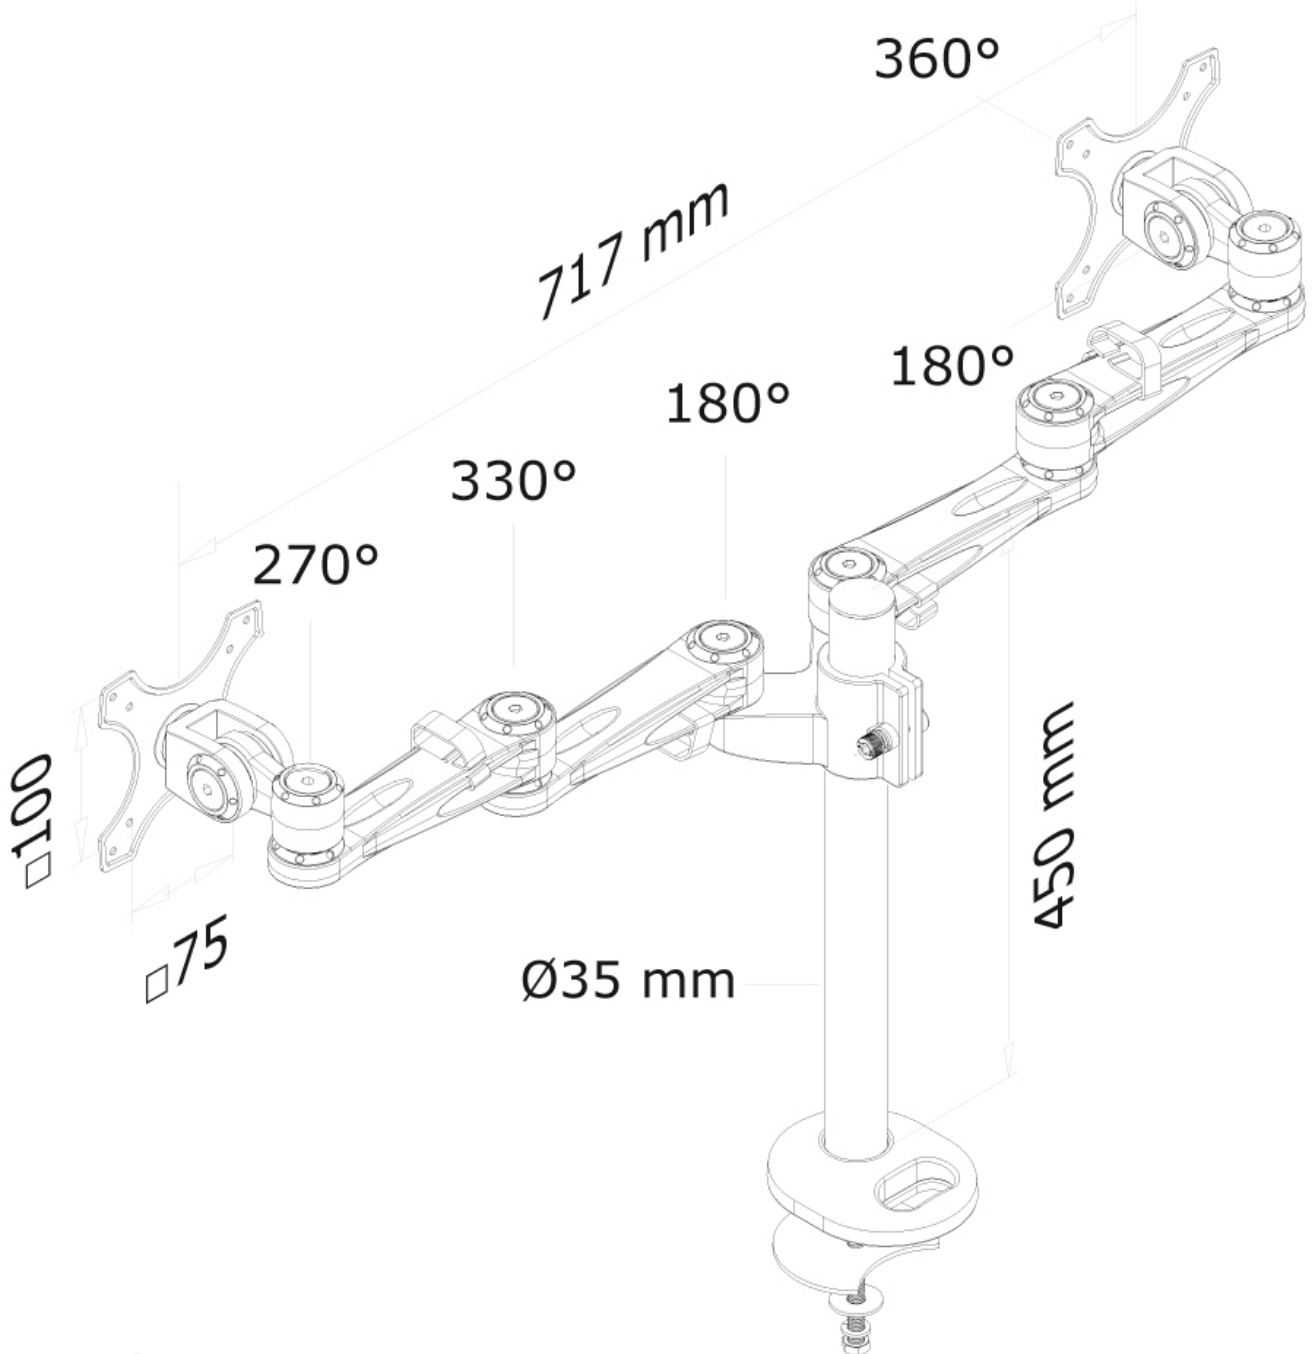

FPMA-D935DG

NEOMOUNTS FPMA-D935DG SUPPORT

Neomounts