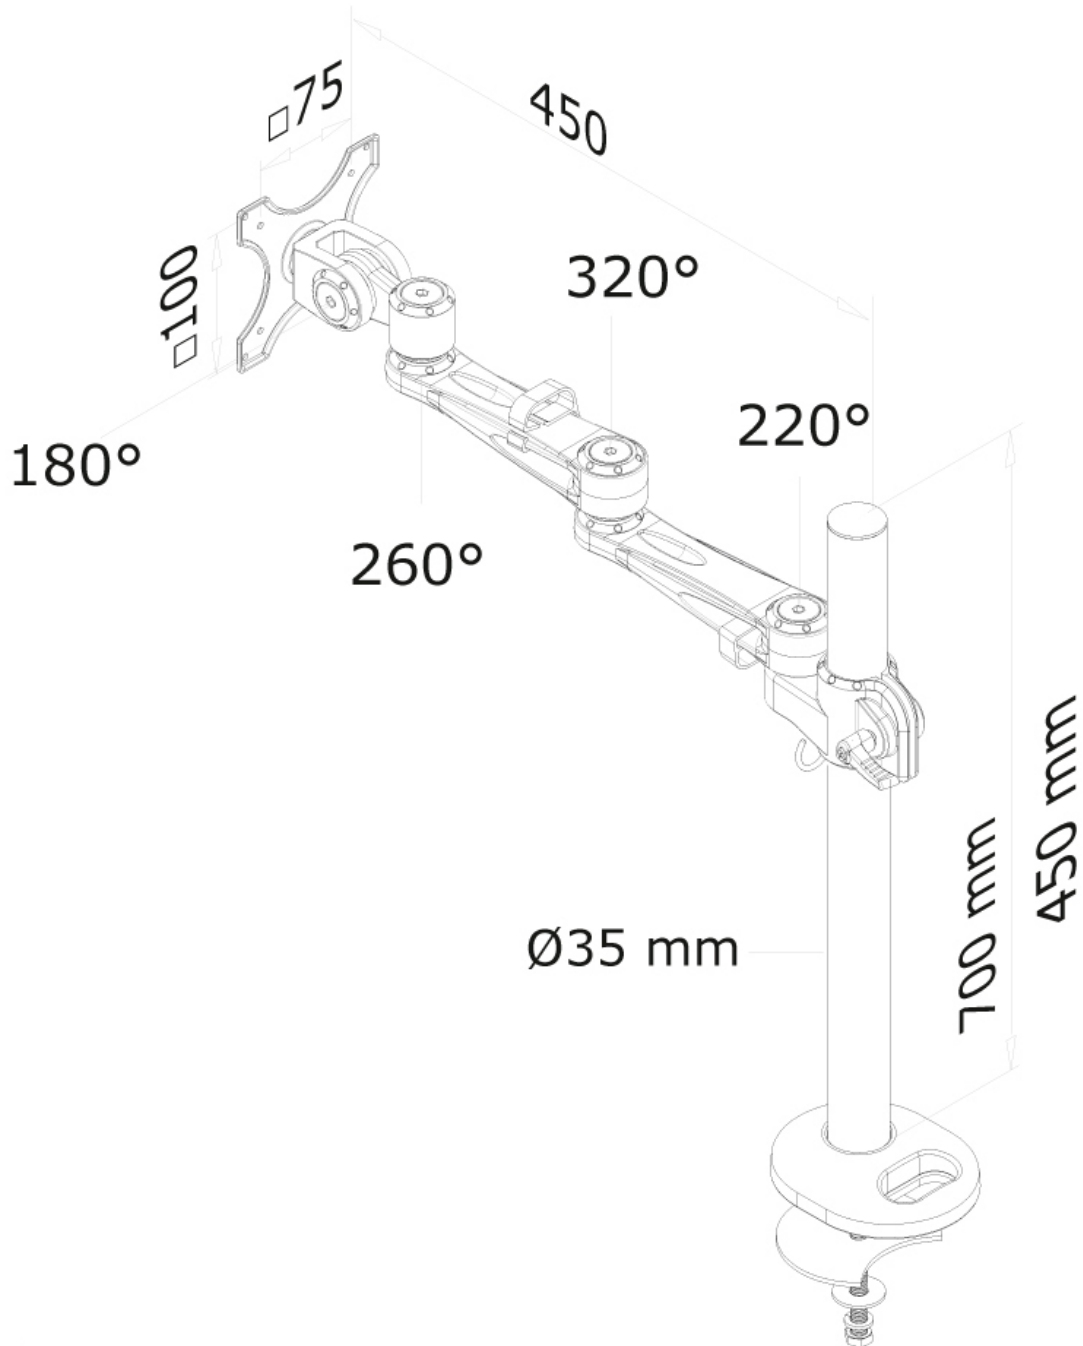

FPMA-D935G

NEOMOUNTS FPMA-D935G SUPPORT D'ÉCRAN

Neomounts

Measuring unit: mm