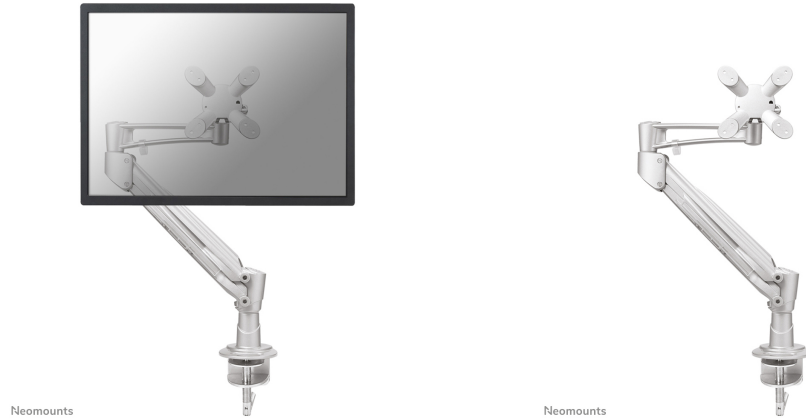

#### FONCTIONNALITÉ

Type	Inclinaison Rotation Tourner Mouvement complet
Réglage de la hauteur	0-42 cm
Réglage de la profondeur	0-48 cm
Inclinaison (degrés)	60°
Pivotement (degrés)	360°
Rotation (degrés)	180°
Type de réglage	Ressort à gaz

### Neomounts FPMA-D940 Support à fixer pour écran simple 10-30" - 4-9 kg - ressort à gaz - argent

Le support de bureau Neomounts, modèle FPMA-D940 est un support de bureau avec inclinaison, rotation et pivot pour écran plat jusqu'à 30". Ce support est un excellent choix pour économiser de l'espace sur le bureau en utilisant une pince.

La technologie de Neomounts, inclinaison de 60°, rotation de 180° et pivot de 360°, permet au montage de changer l'angle de vue pour profiter pleinement des capacités de l'écran plat. La hauteur de ce support est facilement réglable jusqu'à 42 centimètres en utilisant un ressort à gaz. La profondeur du support est réglable jusqu'à 48 cm. Une gestion des câbles unique cache et achemine les câbles du support à l'écran plat pour garder le lieu de travail agréable et bien rangé.

Le modèle Neomounts FPMA-D940 possède trois points de flexion et est adapté pour les écrans jusqu'à 30" (76 cm). La capacité de poids de ce produit est de 4-9 kg chaque écran. Ce support de bureau est adapté pour les écrans qui répondent à la norme VESA 75x75 et 100x100mm. Différents modèles de trous peuvent être couverts à l'aide des plaques d'adaptation Neomounts VESA.