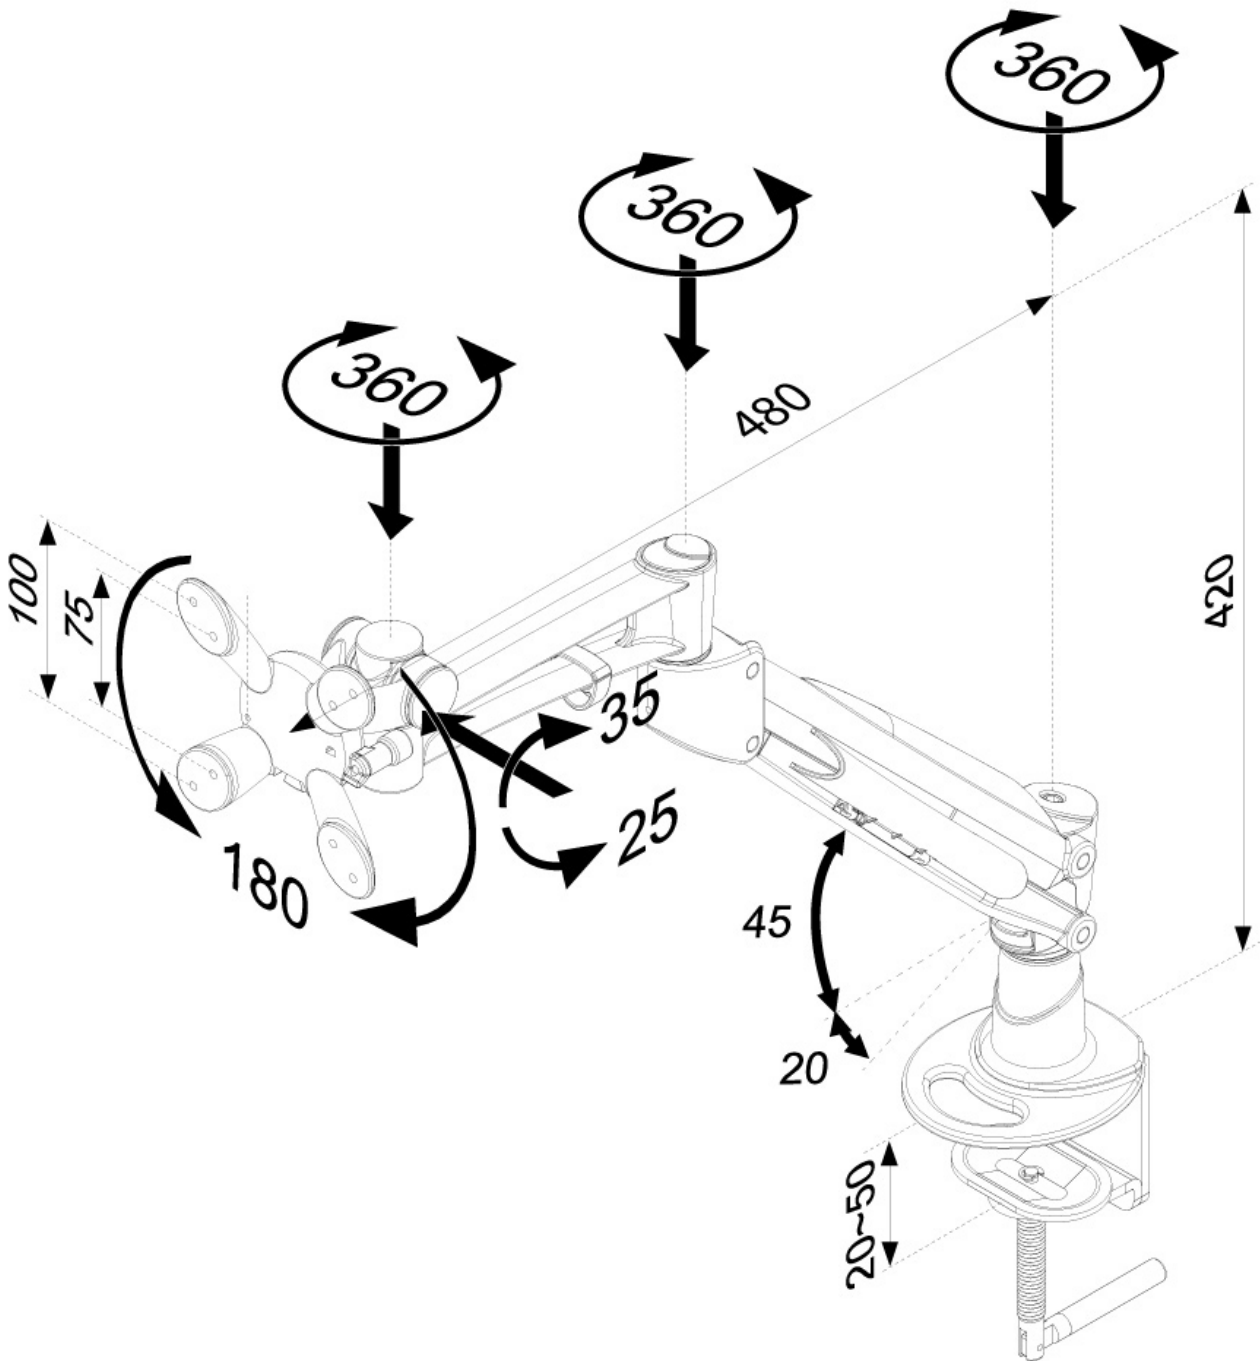

FPMA-D940

NEOMOUNTS FPMA-D940 SUPPORT D'ÉCRAN À

Neomounts

Measuring unit: mm