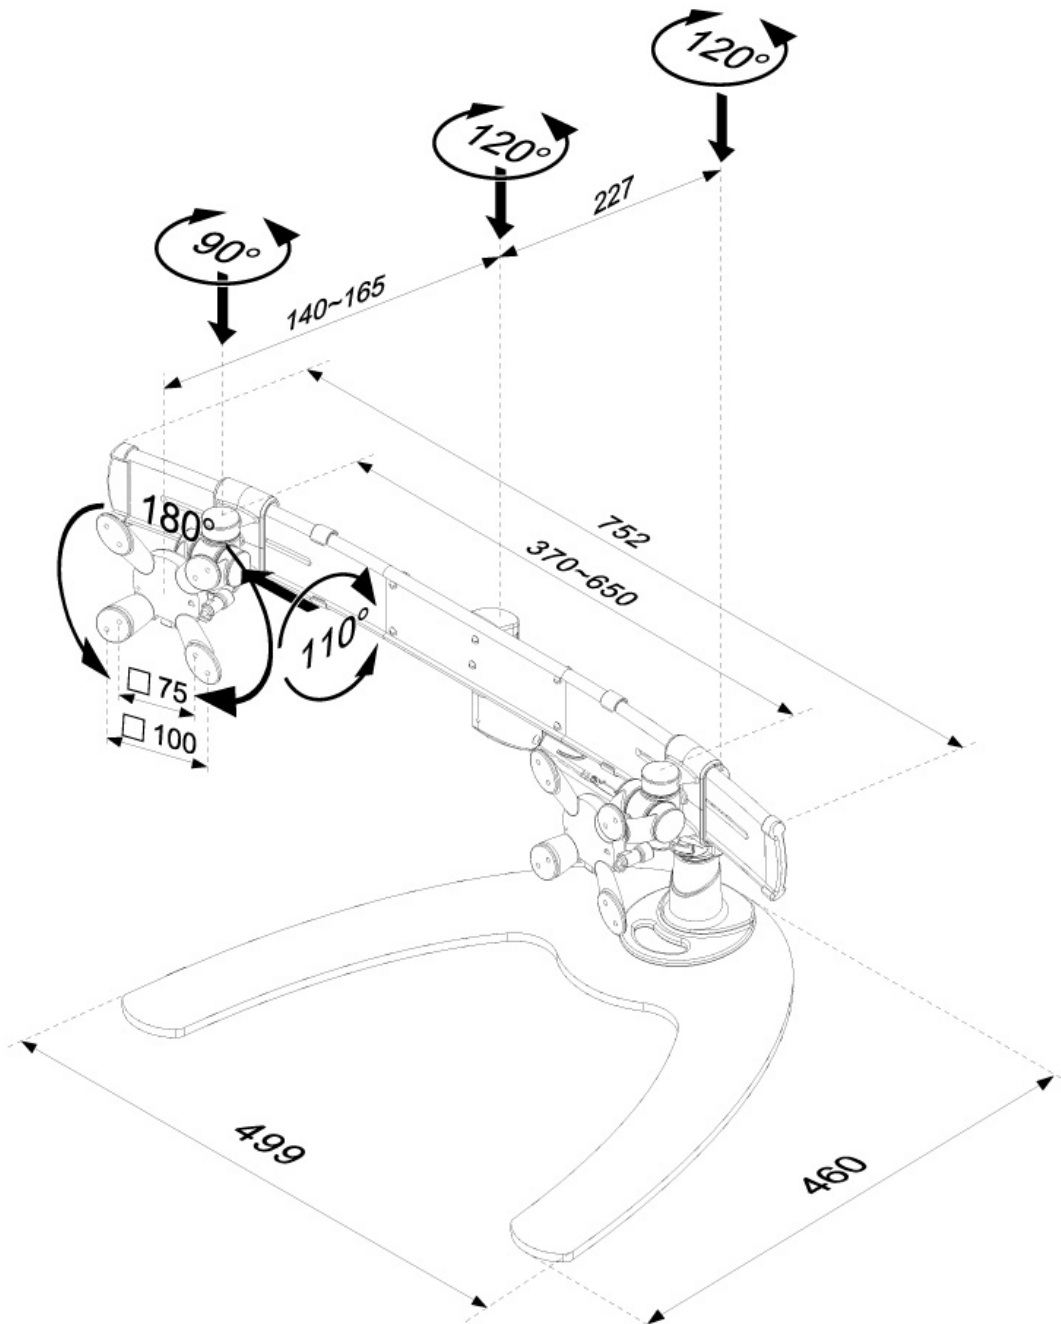

FPMA-D940DD

NEOMOUNTS FPMA-D940DD SUPPORT

Neomounts

Measuring unit: mm