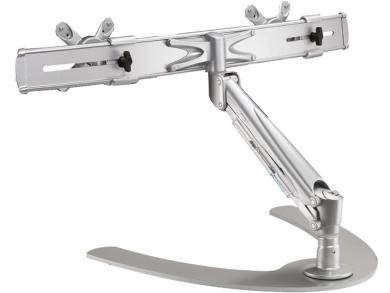

Neomounts

Neomounts FPMA-D940DD Support à poser pour écran double 10-24" - 4-7 kg/écran - ressort à gaz - argent

Le support de bureau Neomounts, modèle FPMA-D940DD est un support de bureau avec inclinaison, rotation et pivot pour deux écrans plats jusqu'à 24". Ce support est un excellent choix pour économiser de l'espace sur le bureau.

La technologie de Neomounts, inclinaison de 60°, rotation de 180° et pivot de 120°, permet au montage de changer l'angle de vue pour profiter pleinement des capacités de l'écran plat. La hauteur de ce support est facilement réglable jusqu'à 42 centimètres en utilisant un ressort à gaz. La profondeur du support est réglable jusqu'à 48 cm. Une gestion des câbles unique cache et achemine les câbles du support à l'écran plat pour garder le lieu de travail agréable et bien rangé.

Le modèle Neomounts FPMA-D940DD possède trois points de flexion et est adapté pour les écrans jusqu'à 24" (61 cm). La capacité de poids de ce produit est de 4-7,5 kg chaque écran. Ce support de bureau est adapté pour les écrans qui répondent à la norme VESA 75x75 et 100x100mm. Différents modèles de trous peuvent être couverts à l'aide des plaques d'adaptation Neomounts VESA.

Des maux de dos et de cou peuvent être évités en utilisant un support ergonomique. Idéal pour une utilisation dans les bureaux et sur les comptoirs ou dans une zone de réception.

Tout le matériel d'installation est fourni avec le produit.