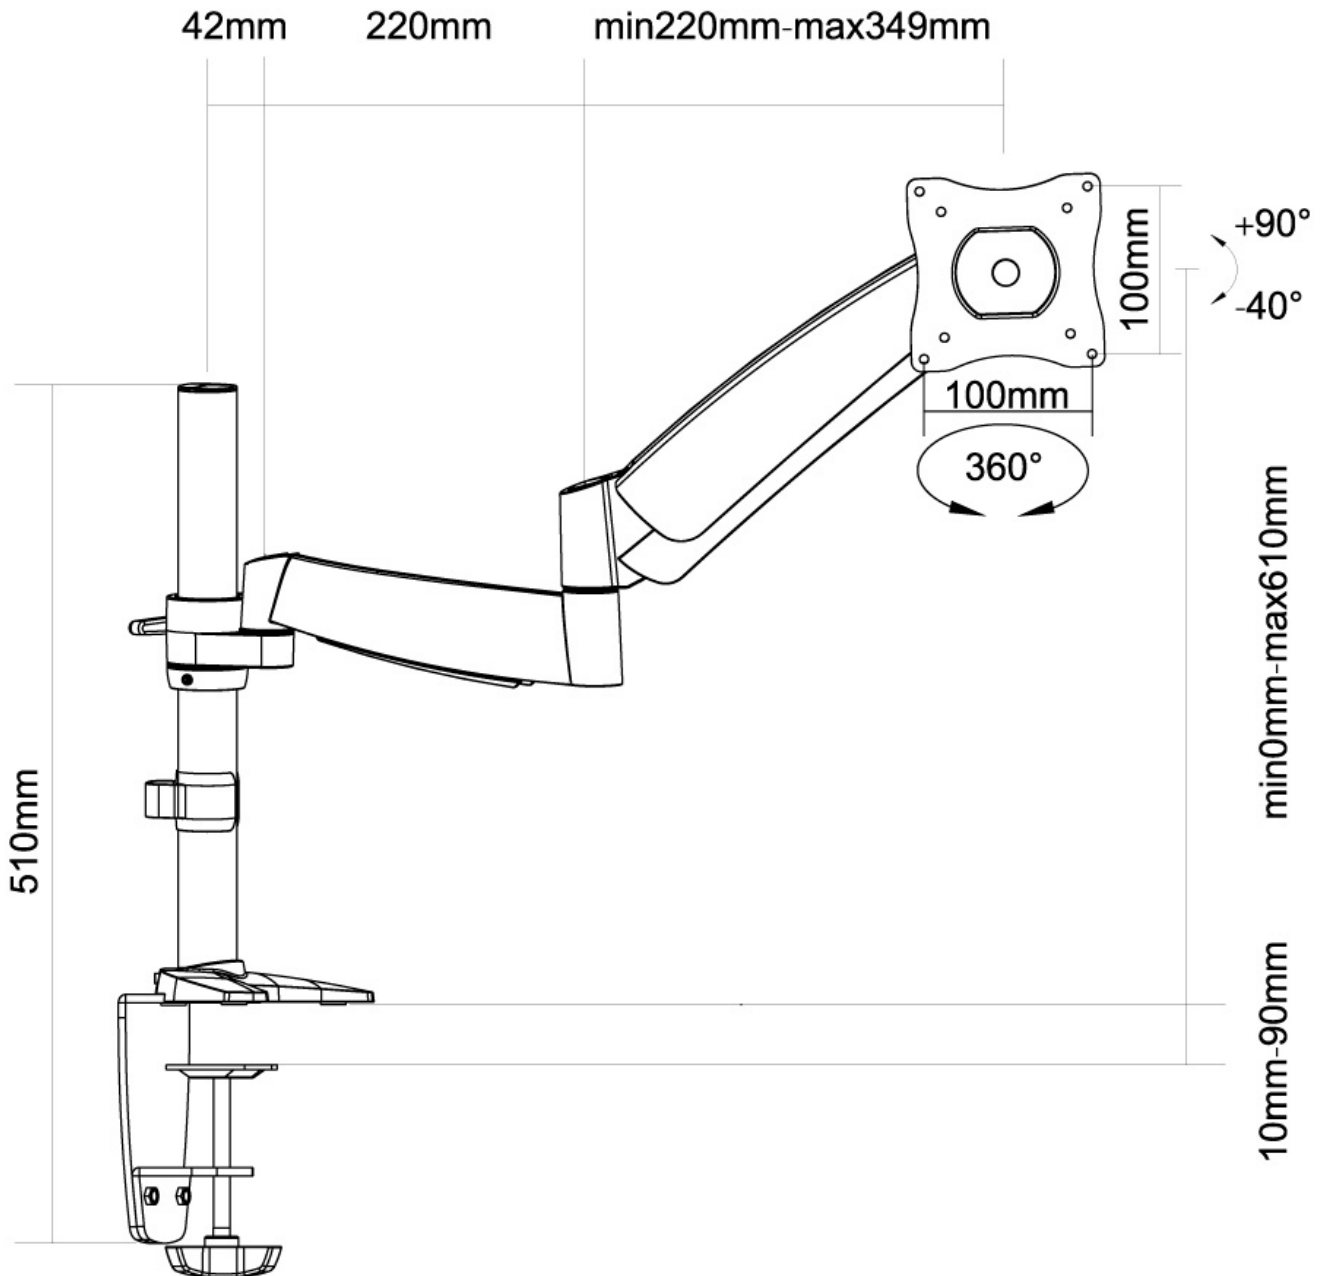

FPMA-D950

NEOMOUNTS FPMA-D950 SUPPORT D'ÉCRAN À

Neomounts