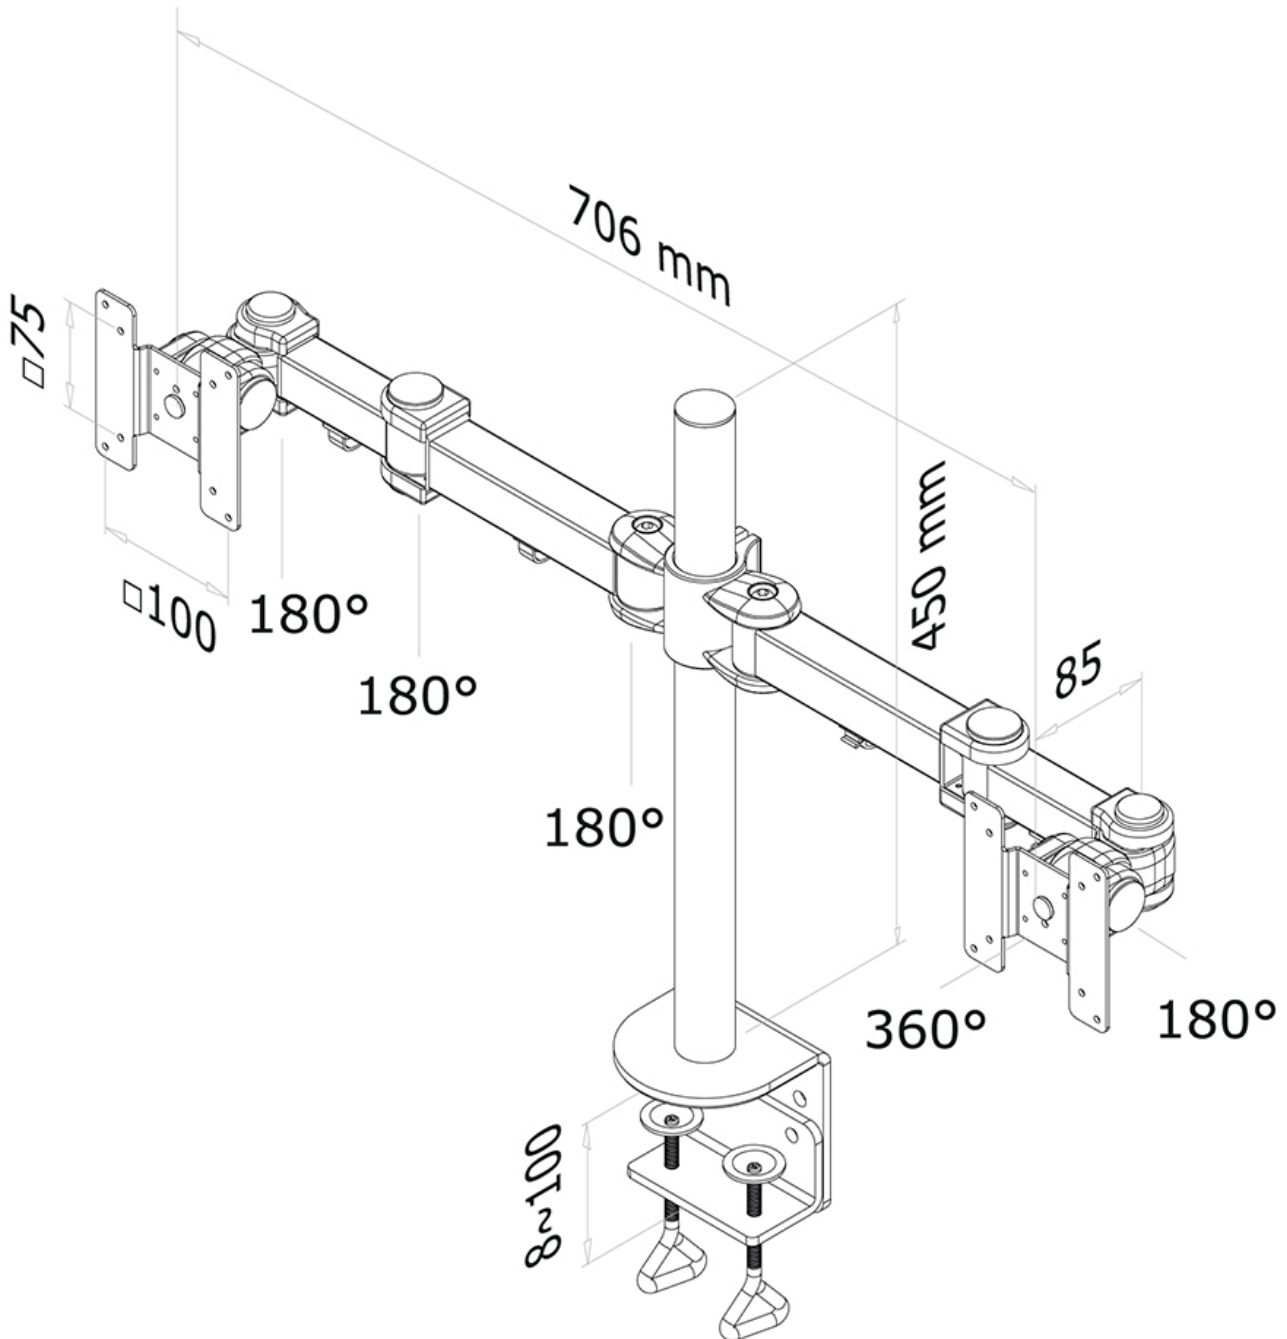

FPMA-D960D

NEOMOUNTS FPMA-D960D SUPPORT D'ÉCRAN

Neomounts