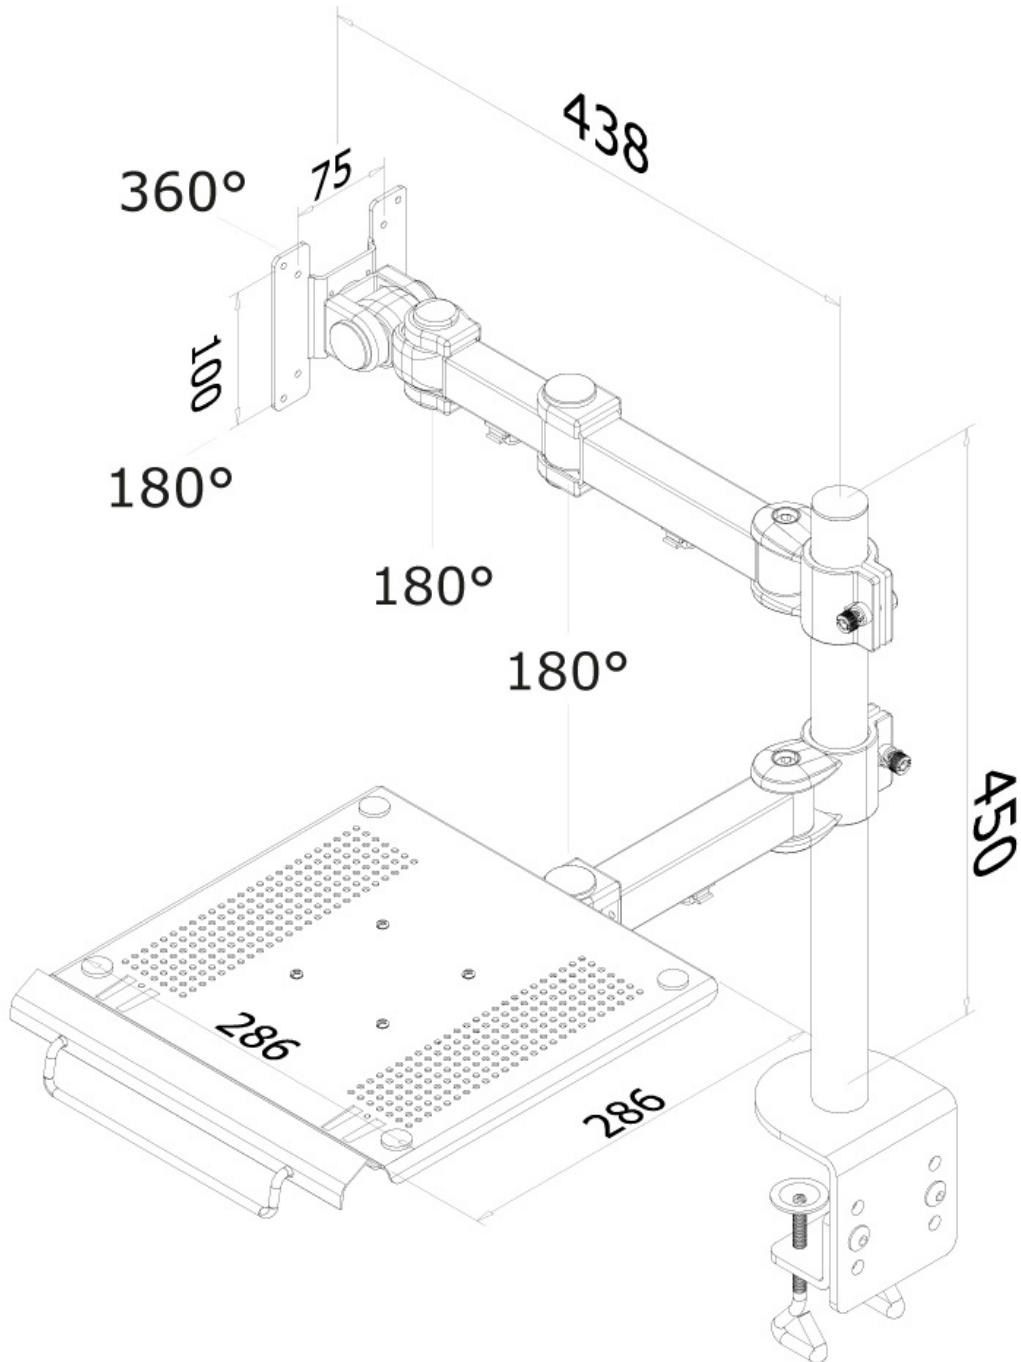

NEOMOUNTS FPMA-D960NOTEBOOK SUPPORT

Neomounts

Measuring unit: mm