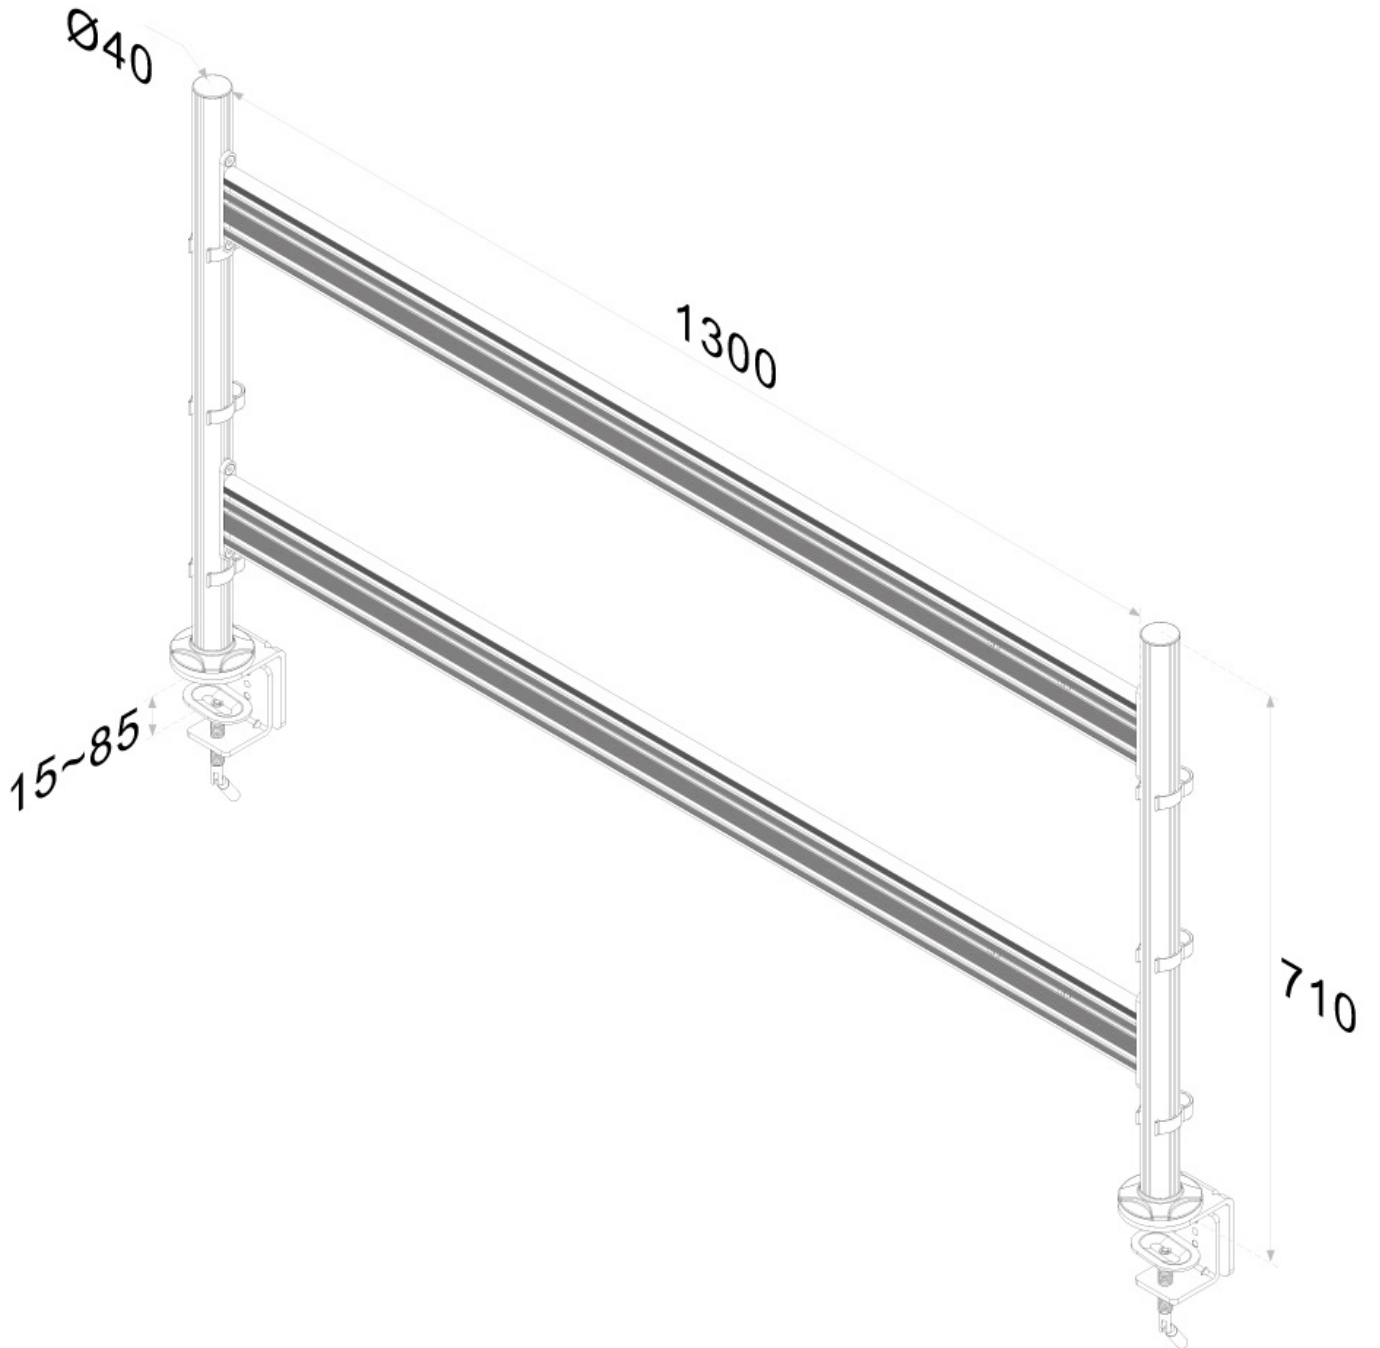

FPMA-DTB200

NEOMOUNTS FPMA-DTB200 RAIL DE FIXATION

Neomounts

Measuring unit: mm