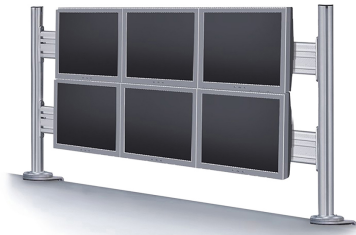

FPMA-DTB200

CARACTÉRISTIQUES

GÉNÉRAL

Taille de l'écran min.*	10 inch
Taille de l'écran max.*	24 inch
Poids min.	0 kg (par écran)
Poids max.	10 kg (par écran)
Écrans	6
VESA minimum	75x75 mm
VESA maximum	100x100 mm
Support de bureau	Pince

FONCTIONNALITÉ

Type	Fixé
Réglage de la hauteur	0-70 cm
Réglage de la profondeur	8 cm
Type de réglage	Manuel

INFORMATIONS

Couleur	Argent
Matériau principal	Aluminium
Garantie	5 ans
EAN code	8717371442279

*Remarque : Les tailles en pouces indiquées ne sont qu'une indication et sont combinées avec le poids maximum et les dimensions VESA. Par contre, le poids maximum et les dimensions VESA sont des limitations à ne pas dépasser.

NEOMOUNTS FPMA-DTB200 RAIL DE FIXATION

Neomounts