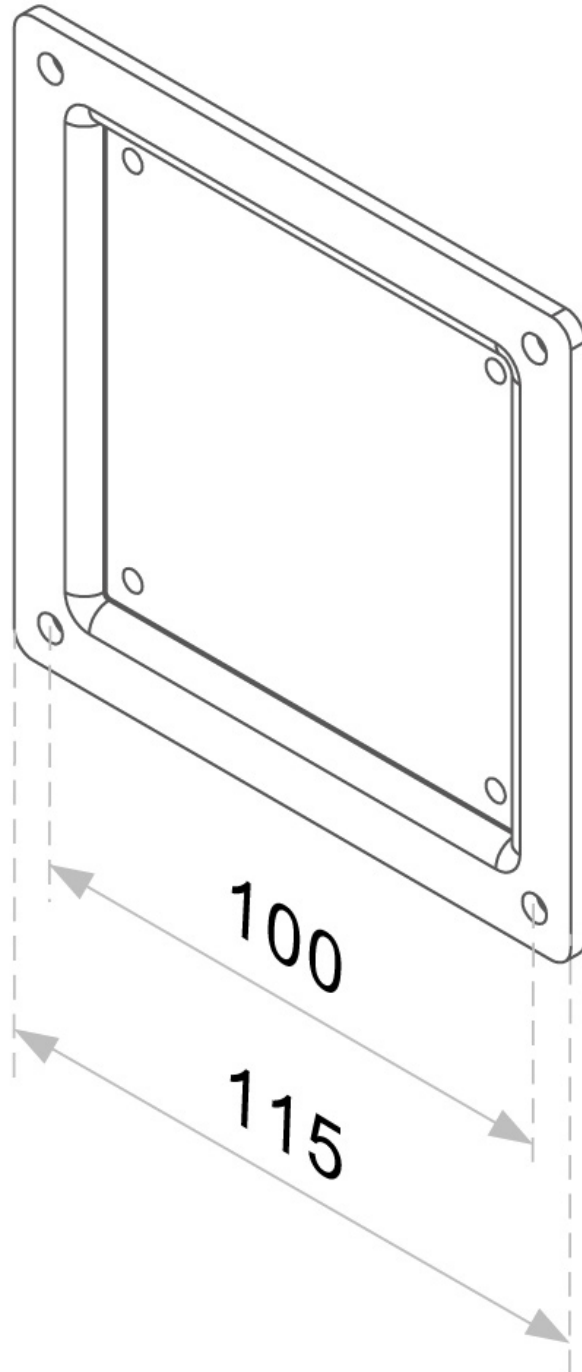

FPMA-VESA100

NEOMOUNTS FPMA-VESA100 ADAPTATEUR

Neomounts

Measuring unit: mm