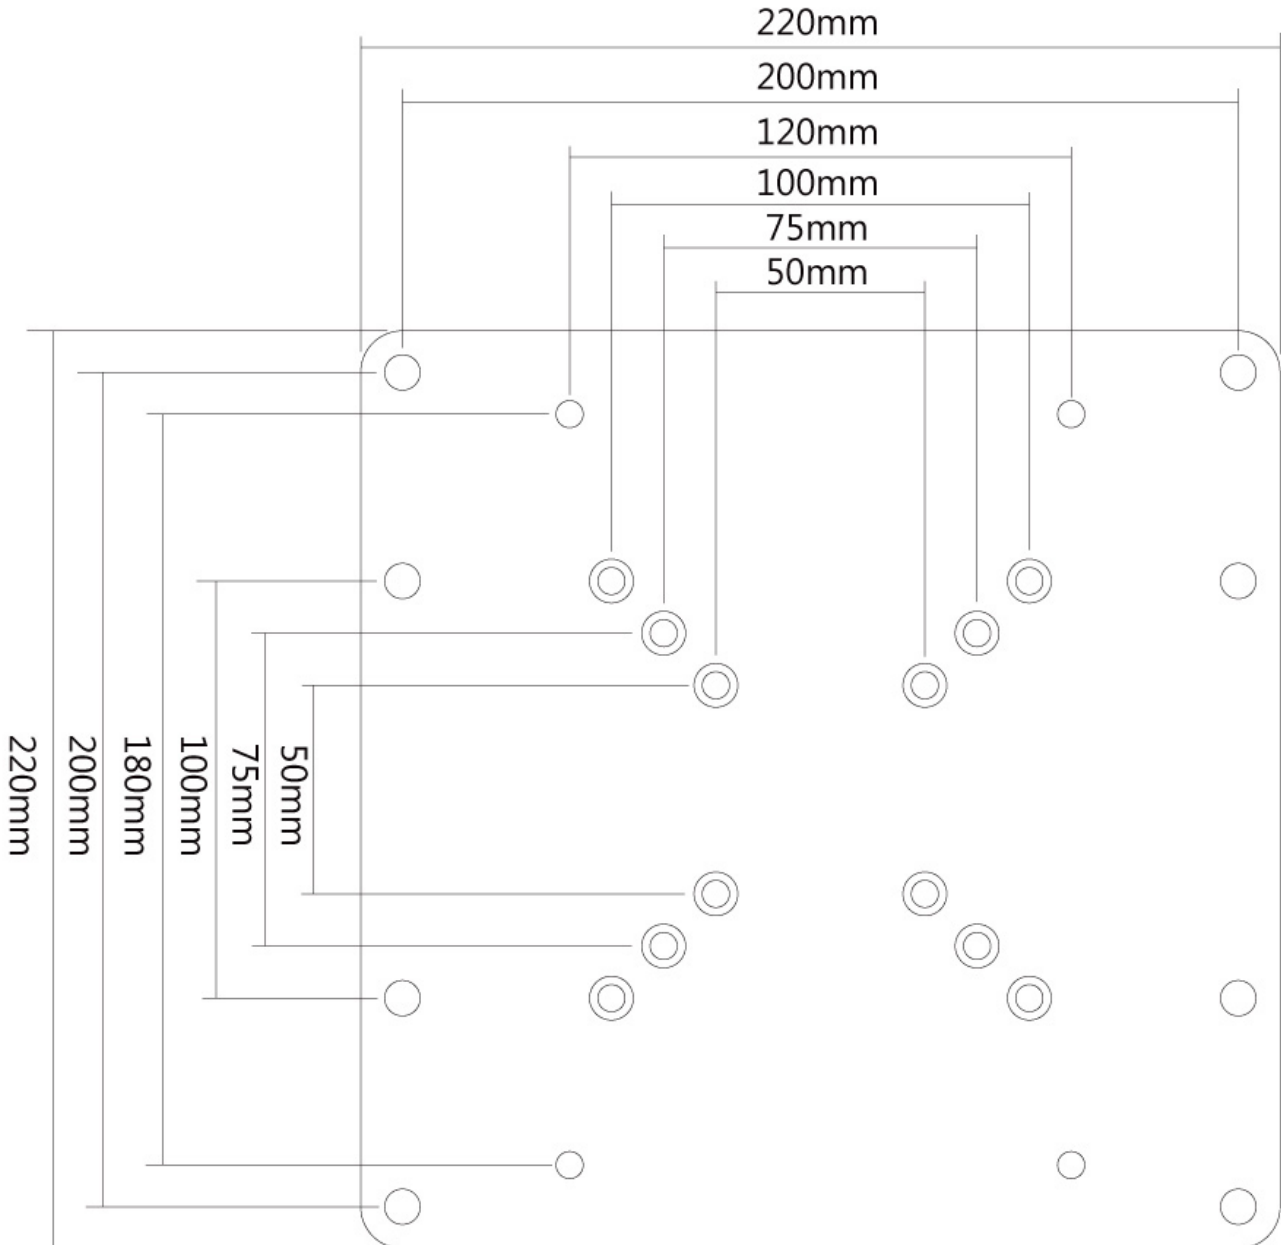

FPMA-VESA200

NEOMOUNTS FPMA-VESA200 ADAPTATEUR

Neomounts