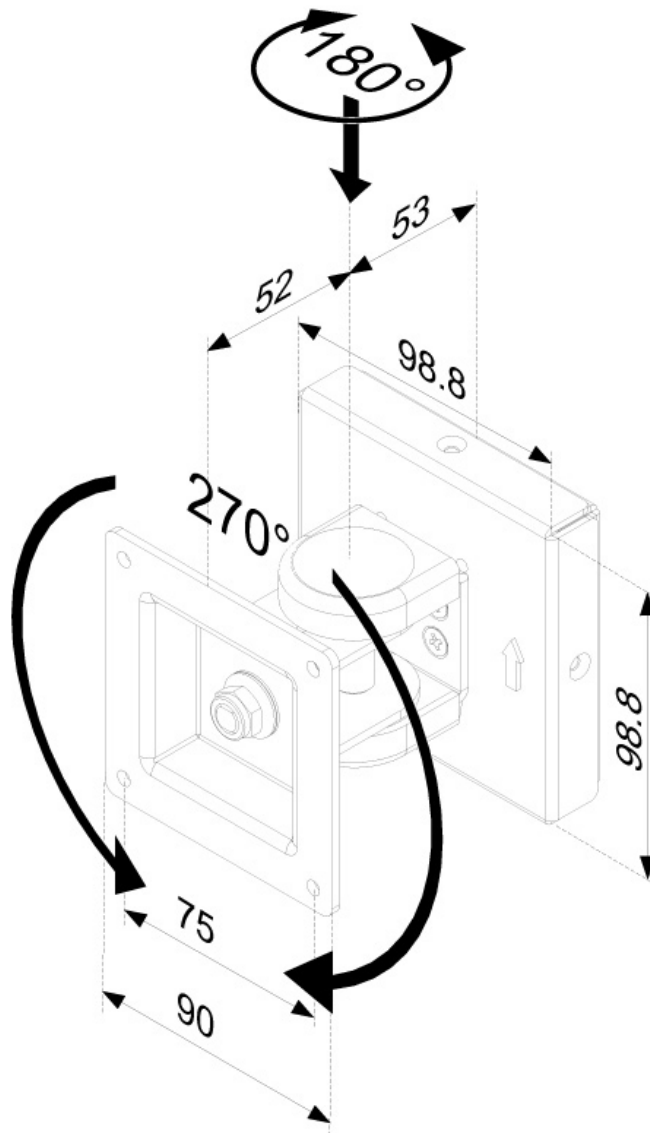

FPMA-W100

NEOMOUNTS FPMA-W100 SUPPORT POUR

Neomounts

Measuring unit: mm