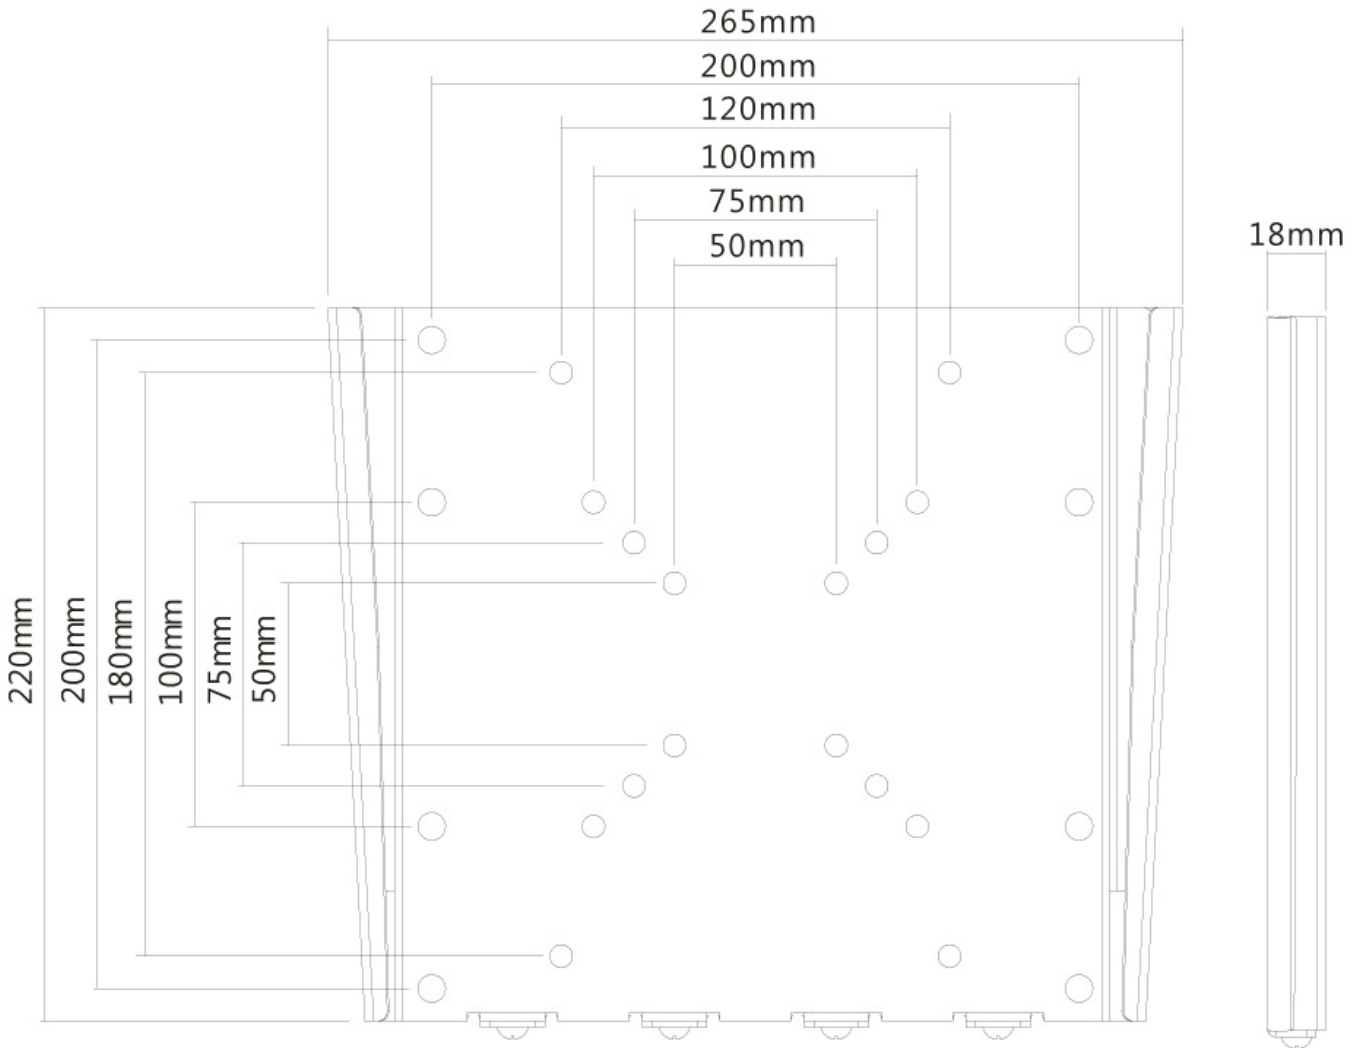

FPMA-W110BLACK

NEOMOUNTS FPMA-W110BLACK SUPPORT

Neomounts