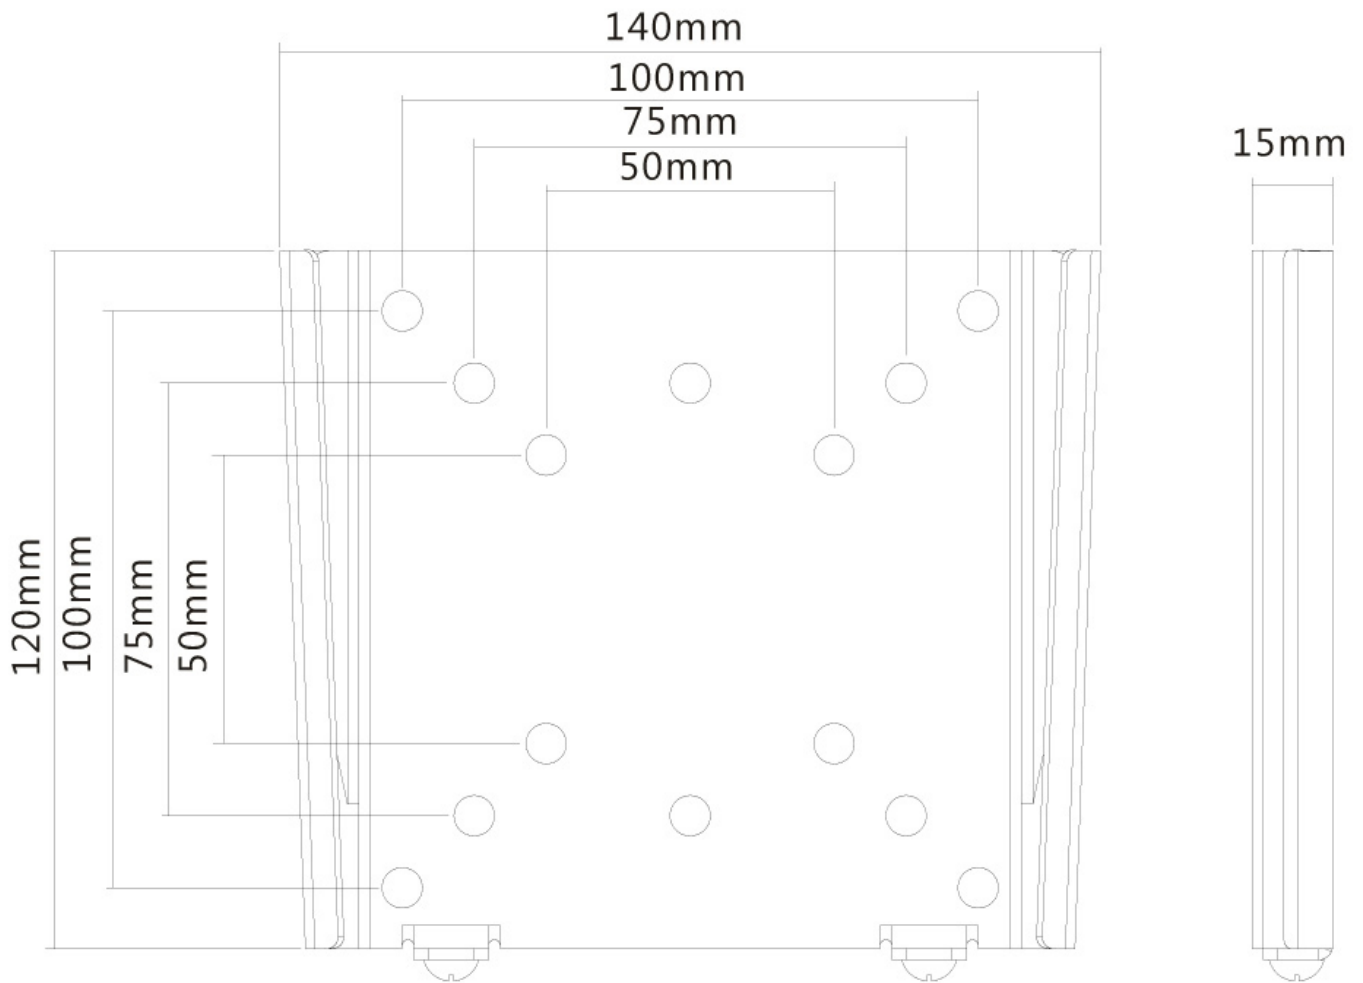

FPMA-W25

NEOMOUNTS FPMA-W25 SUPPORT POUR

Neomounts