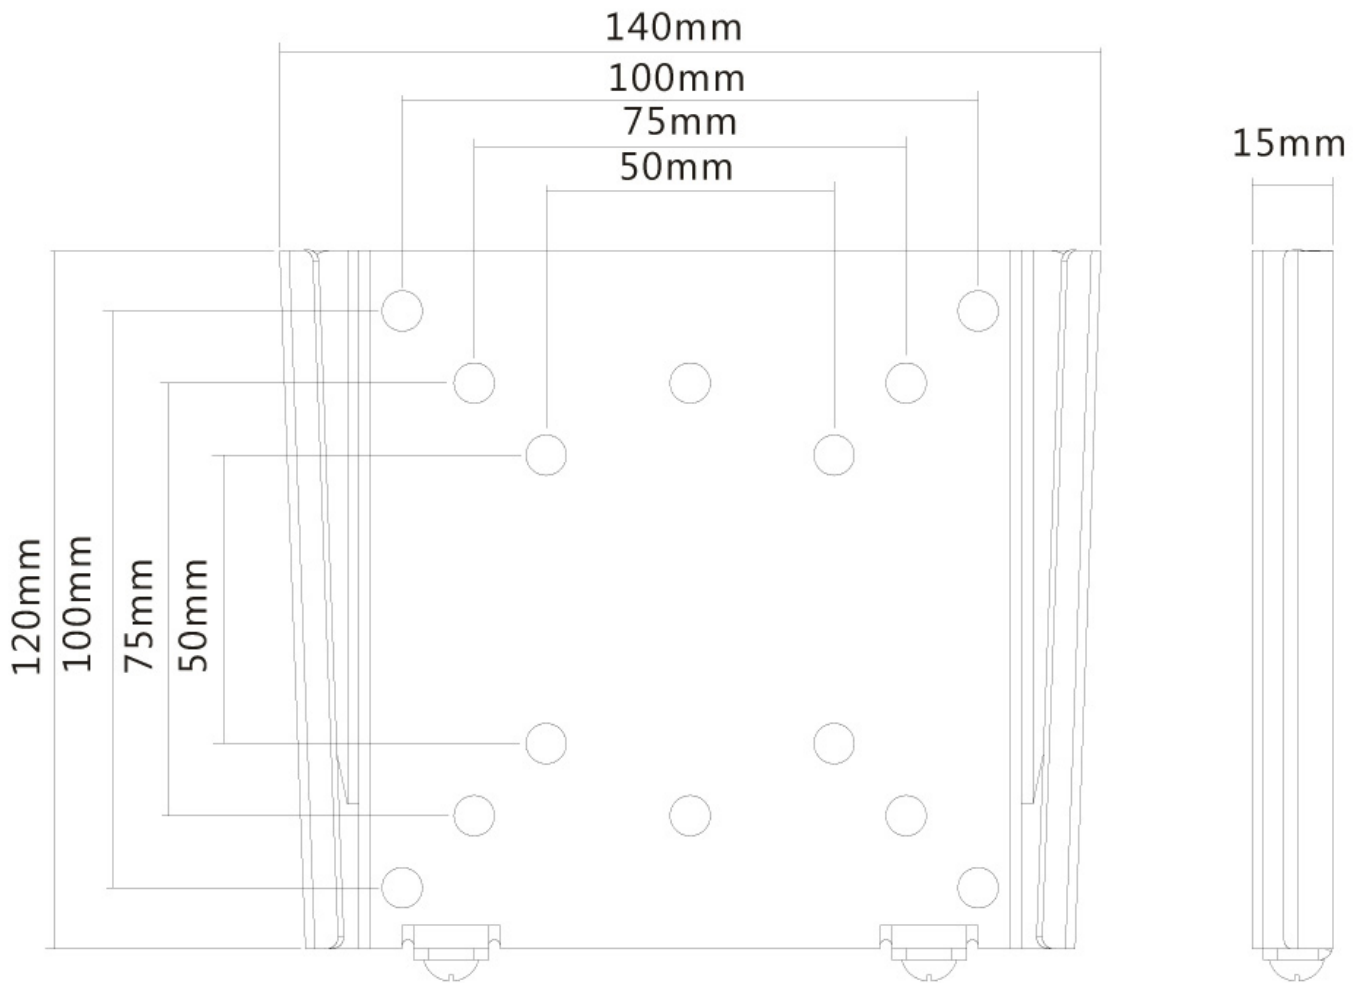

FPMA-W25BLACK

NEOMOUNTS FPMA-W25BLACK SUPPORT

Neomounts