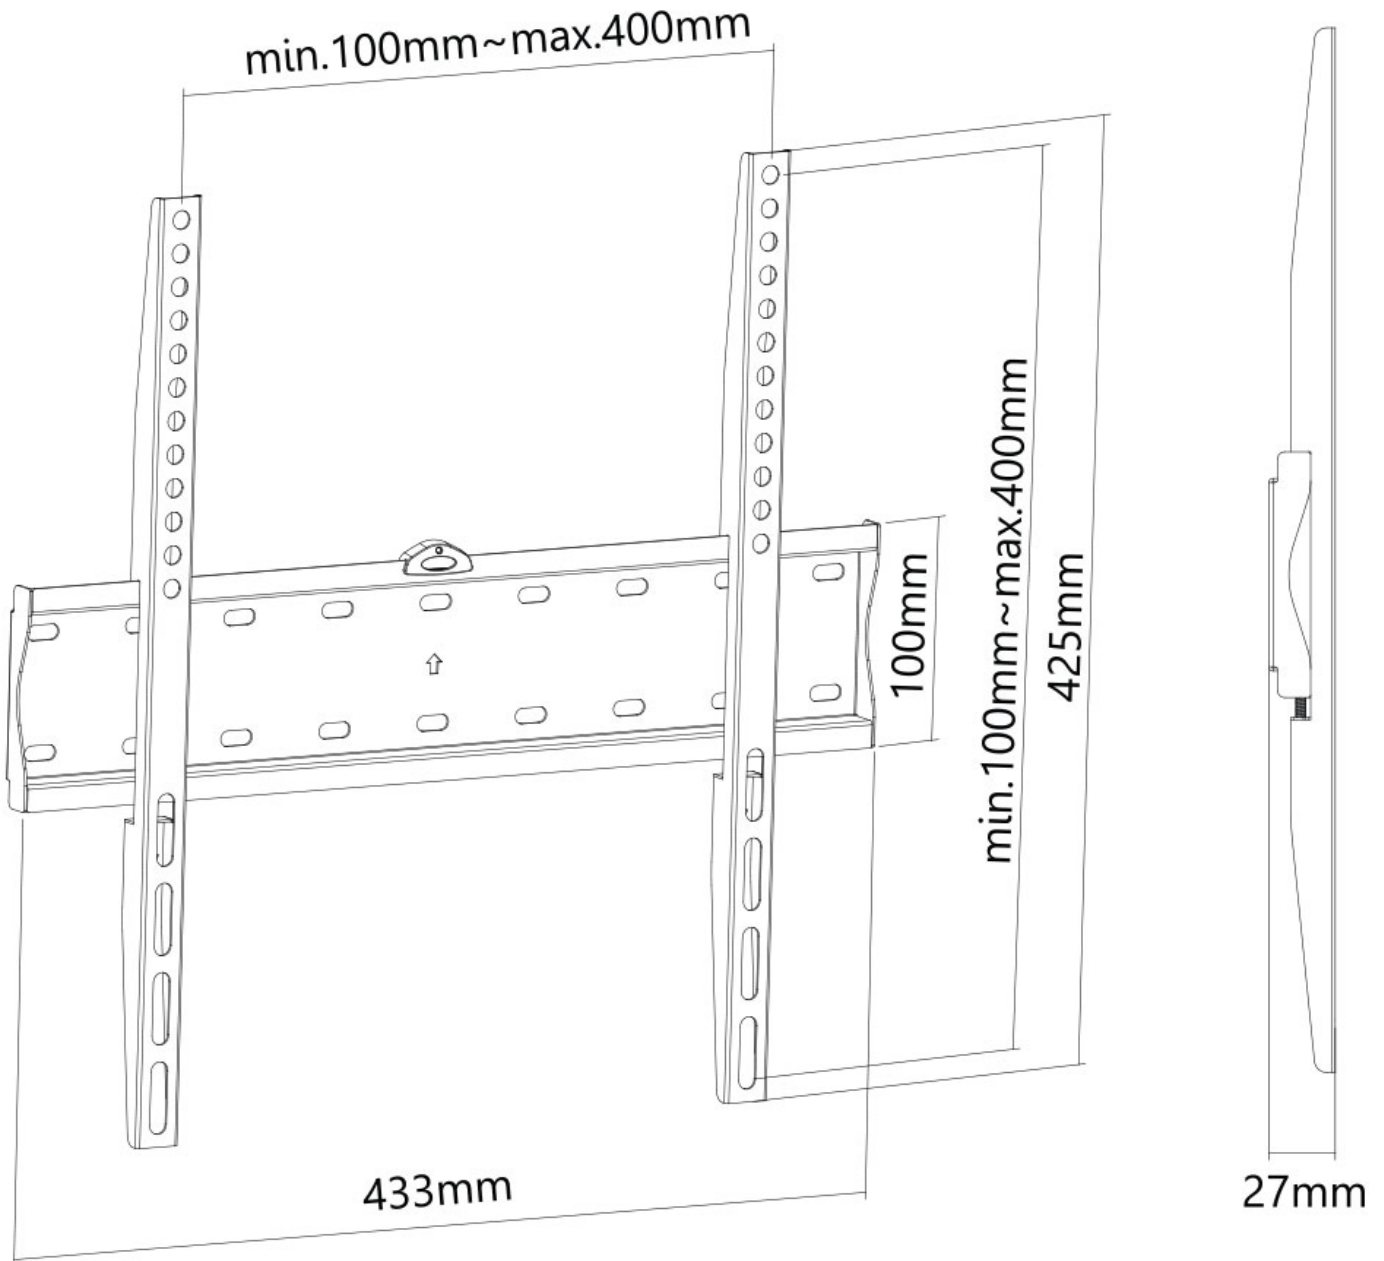

FPMA-W300BLACK

NEOMOUNTS FPMA-W300BLACK SUPPORT

Neomounts