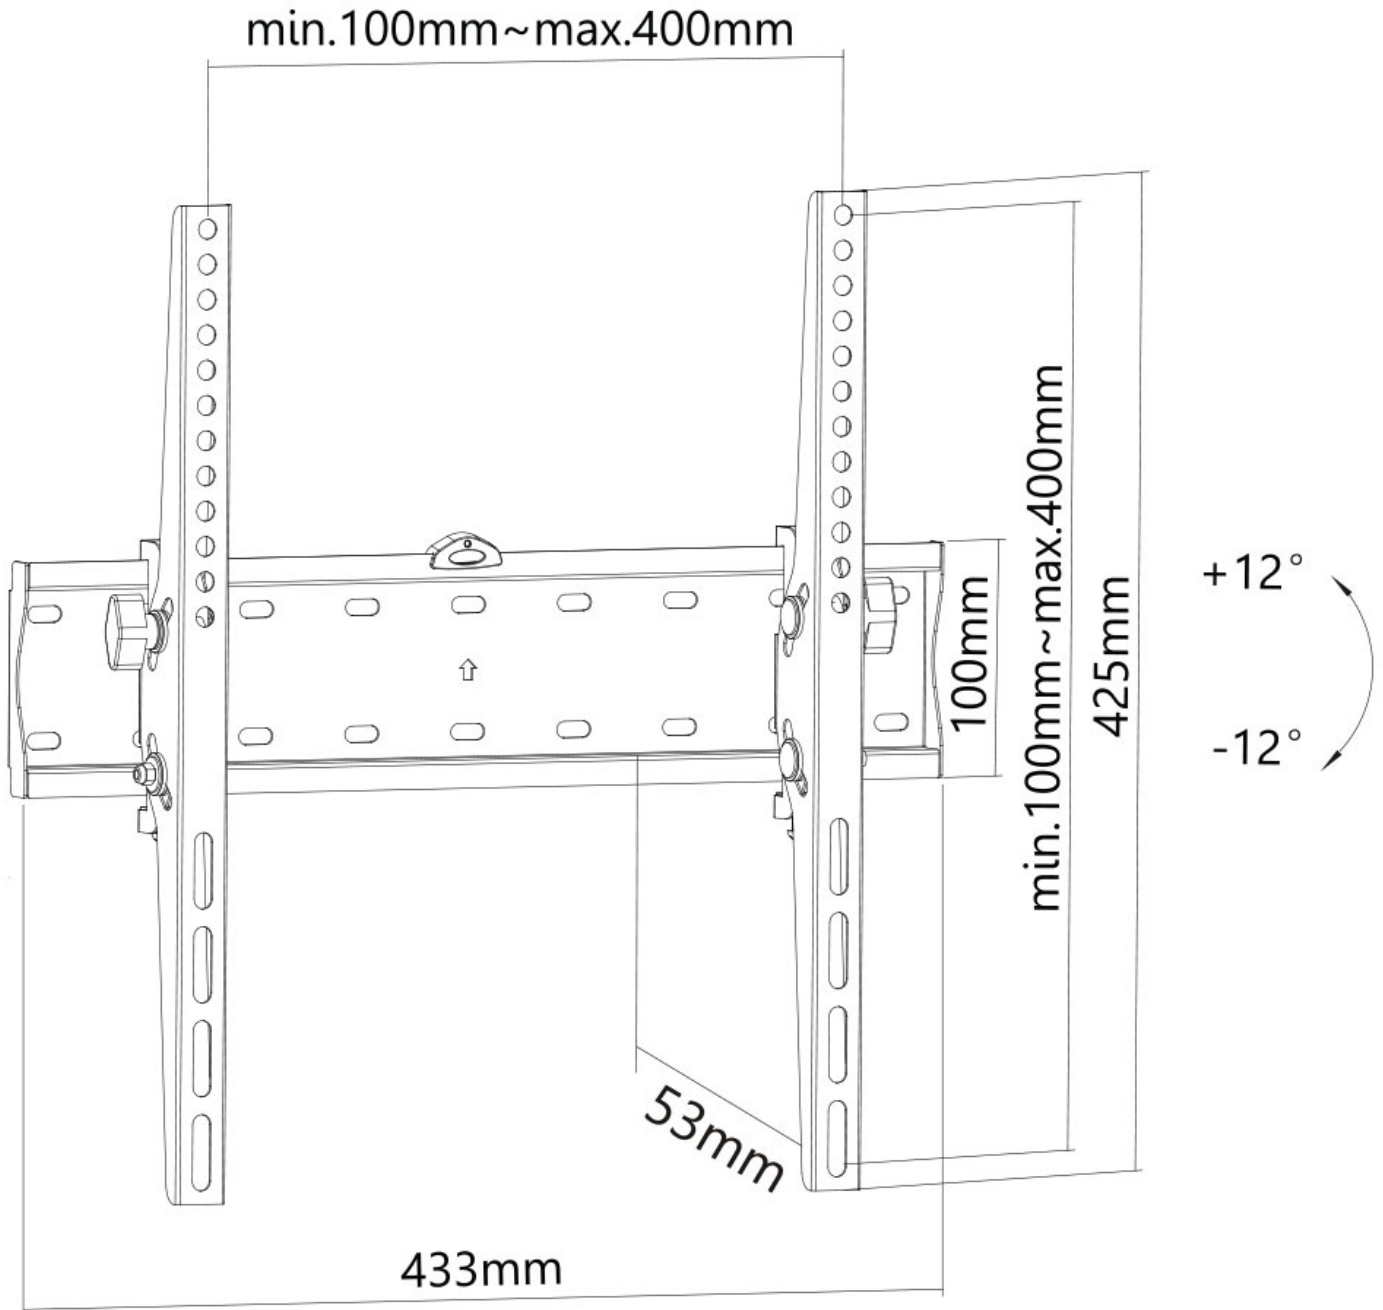

FPMA-W350BLACK

NEOMOUNTS FPMA-W350BLACK SUPPORT

Neomounts