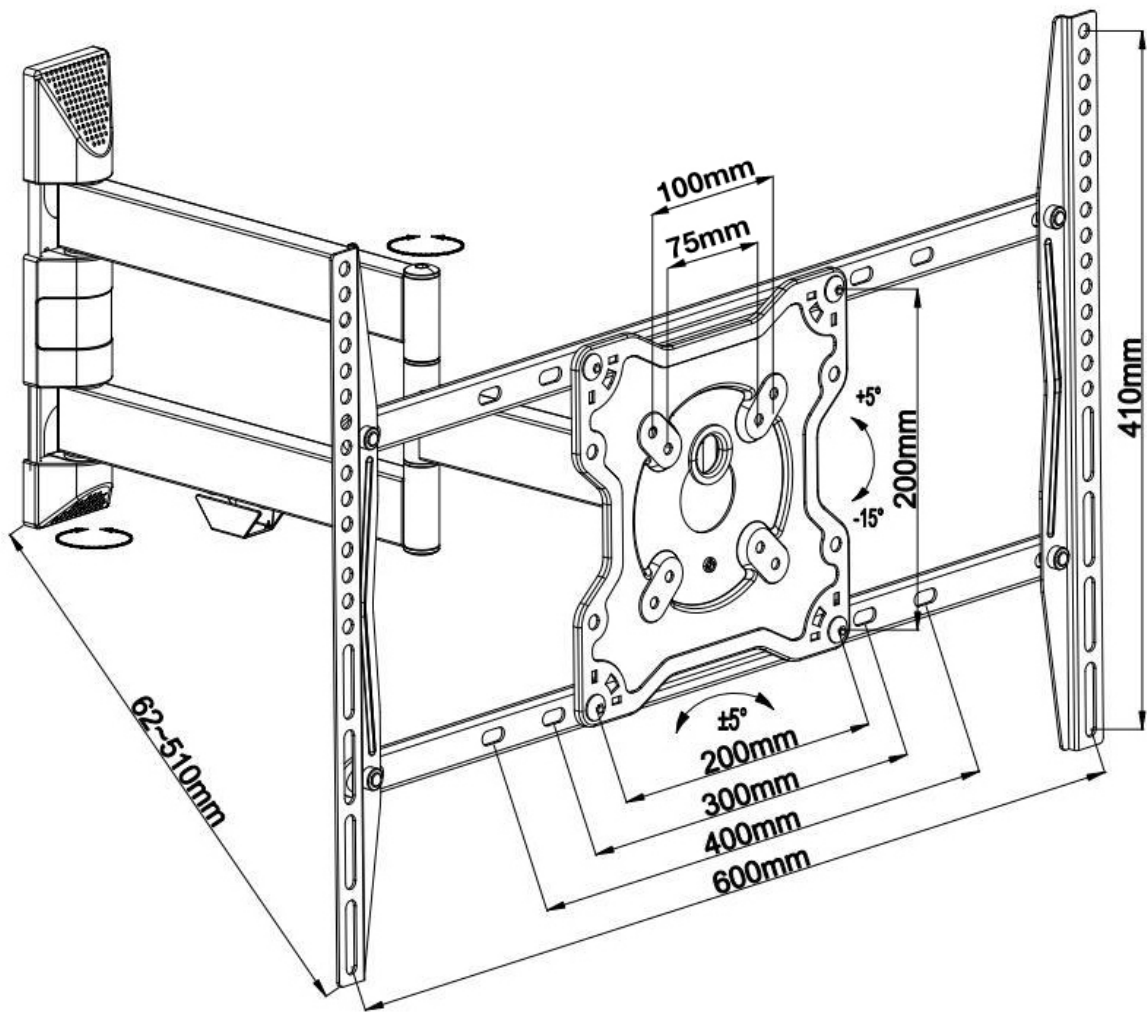

FPMA-W460BLACK

NEOMOUNTS FPMA-W460BLACK SUPPORT

Neomounts