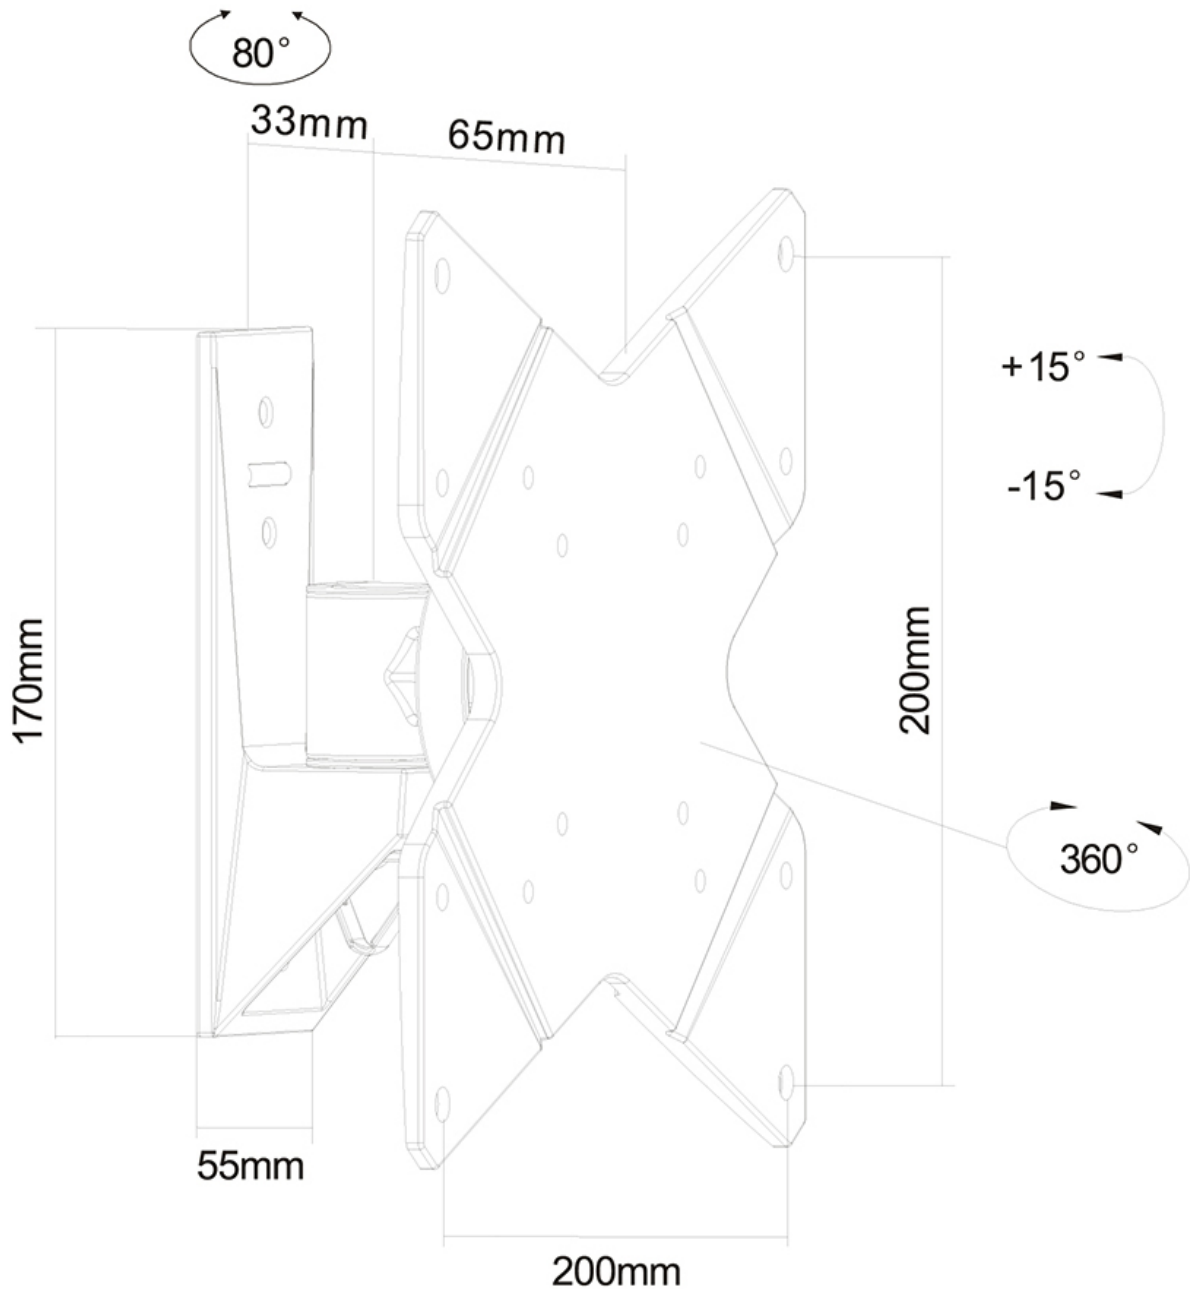

FPMA-W815

NEOMOUNTS FPMA-W815 SUPPORT D'ÉCRAN

Neomounts