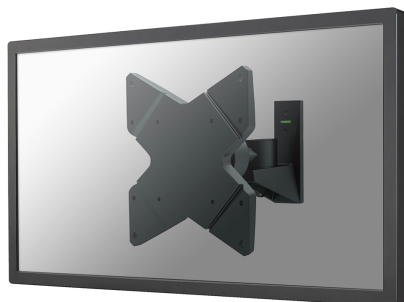

FONCTIONNALITÉ

Type	Inclinaison Rotation Tourner Mouvement complet
------	---

Inclinaison (degrés)	30°
Pivotement (degrés)	80°
Rotation (degrés)	360°
Type de réglage	Aucun

INFORMATIONS

Couleur	Noir
Matériau principal	Aluminium
Garantie	5 ans
EAN code	8717371443108

Neomounts

Neomounts

Neomounts FPMA-W815 Support orientable pour écran mural 10-40" - max 20 kg - VESA 75x75-200x200 - p9 cm - noir

Le support mural Neomounts, modèle FPMA-W815 est inclinable, pivotant et a une paroi rotative de montage pour écrans plats jusqu'à 40" (102 cm).

Ce support est un excellent choix si vous voulez une ultime flexibilité de visualisation avec votre écran plat. Sans effort, tirez l'écran du mur, placez-le dans presque toutes les directions, tournez-le dans les coins, puis faites-le revenir en douceur sur le mur une fois terminé.

La technologie de Neomounts, inclinaison de 30°, rotation de 360° et pivot de 80°, permet au montage de changer l'angle de vue pour profiter pleinement des capacités de l'écran plat. Profondeur réglable de 9 centimètres. Dissimulez les câbles de montage de votre écran plat et continuez à vivre dans une chambre à coucher ou une maison avec une installation agréable et bien rangée.