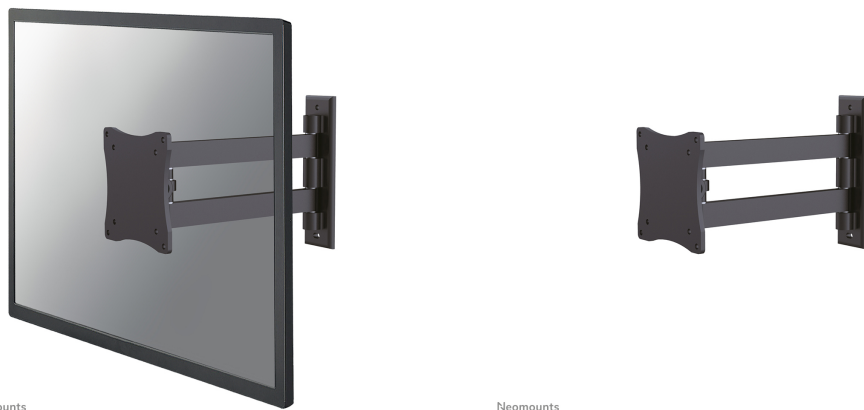

#### FONCTIONNALITÉ

Type	Inclinaison Tourner Mouvement complet
Inclinaison (degrés)	90°
Pivotement (degrés)	180°
Type de réglage	Aucun

### Neomounts FPMA-W820BLACK Support orientable pour écran mural 10-27" - max 15 kg - VESA 75x75-100x100 - p5-25 cm - noir

Le support mural Neomounts, modèle FPMA-W820BLACK est inclinable, pivotant et a une paroi rotative de montage pour écrans plats jusqu'à 27" (69 cm).

La technologie de Neomounts, inclinaison de 90° et pivot de 180°, permet au montage de changer l'angle de vue pour profiter pleinement des capacités de l'écran plat. Profondeur réglable de 5 à 25 centimètres. Dissimulez les câbles de montage de votre écran plat et continuez à vivre dans une chambre à coucher ou une maison avec une installation agréable et bien rangée.

Neomounts FPMA-W820BLACK a deux points de pivot et est adapté pour les écrans jusqu'à 27" (69 cm). La capacité de poids de ce produit est de 15 kg par écran. Support mural adapté pour les écrans qui répondent à la norme VESA 75x75 et 100x100 mm. Différents modèles de trous peuvent être couverts à l'aide des plaques d'adaptation Neomounts VESA.