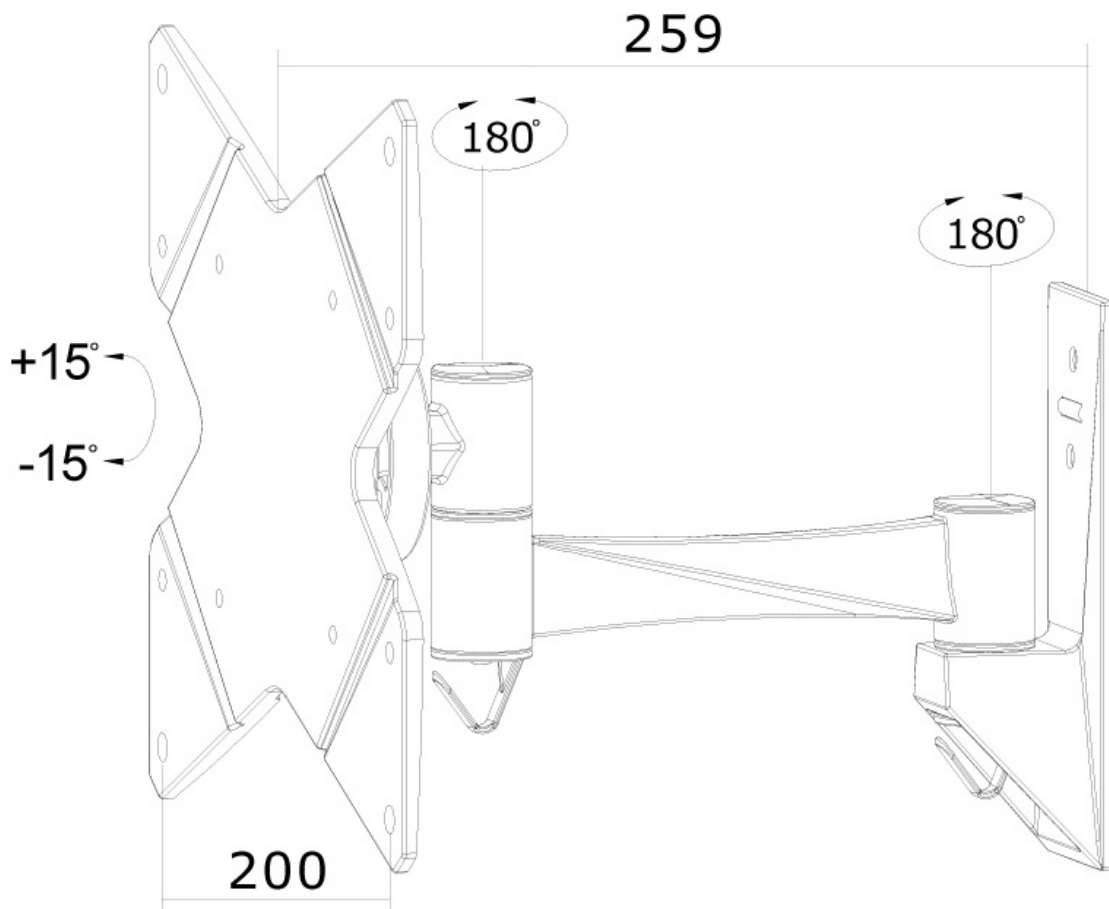

La technologie de Neomounts, inclinaison de 30°, rotation de 360° et pivot de 180°, permet au montage de changer l'angle de vue pour profiter pleinement des capacités de l'écran plat. Profondeur réglable de 9 à 26 centimètres. Dissimulez les câbles de montage de votre écran plat et continuez à vivre dans une chambre à coucher ou une maison avec une installation agréable et bien rangée.

Neomounts FPMA-W825 a deux points de pivot et est adapté pour les écrans jusqu'à 40" (102 cm). La capacité de poids de ce produit est de 20 kg par écran. Support mural adapté pour les écrans qui répondent à la norme VESA 75x75 et 200x200 mm. Différents modèles de trous peuvent être couverts à l'aide des plaques d'adaptation Neomounts VESA.

Neomounts

Measuring unit: mm