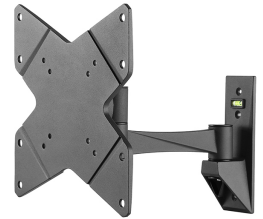

Neomounts

Neomounts FPMA-W825 Support orientable pour écran mural 10-40" - max 20 kg - VESA 75x75-200x200 - p9-26 cm - noir

Le support mural Neomounts, modèle FPMA-W825 est inclinable, pivotant et a une paroi rotative de montage pour écrans plats jusqu'à 40" (102 cm).

Ce support est un excellent choix si vous voulez une ultime flexibilité de visualisation avec votre écran plat. Sans effort, tirez l'écran du mur, placez-le dans presque toutes les directions, tournez-le dans les coins, puis faites-le revenir en douceur sur le mur une fois terminé.

La technologie de Neomounts, inclinaison de 30°, rotation de 360° et pivot de 180°, permet au montage de changer l'angle de vue pour profiter pleinement des capacités de l'écran plat. Profondeur réglable de 9 à 26 centimètres. Dissimulez les câbles de montage de votre écran plat et continuez à vivre dans une chambre à coucher ou une maison avec une installation agréable et bien rangée.

Neomounts FPMA-W825 a deux points de pivot et est adapté pour les écrans jusqu'à 40" (102 cm). La capacité de poids de ce produit est de 20 kg par écran. Support mural adapté pour les écrans qui répondent à la norme VESA 75x75 et 200x200 mm. Différents modèles de trous peuvent être couverts à l'aide des plaques d'adaptation Neomounts VESA.

Créez une ambiance design épurée pour votre téléviseur à écran plat dans le salon, une chambre ou avec un home cinéma.

Tout le matériel d'installation est fourni avec le produit.