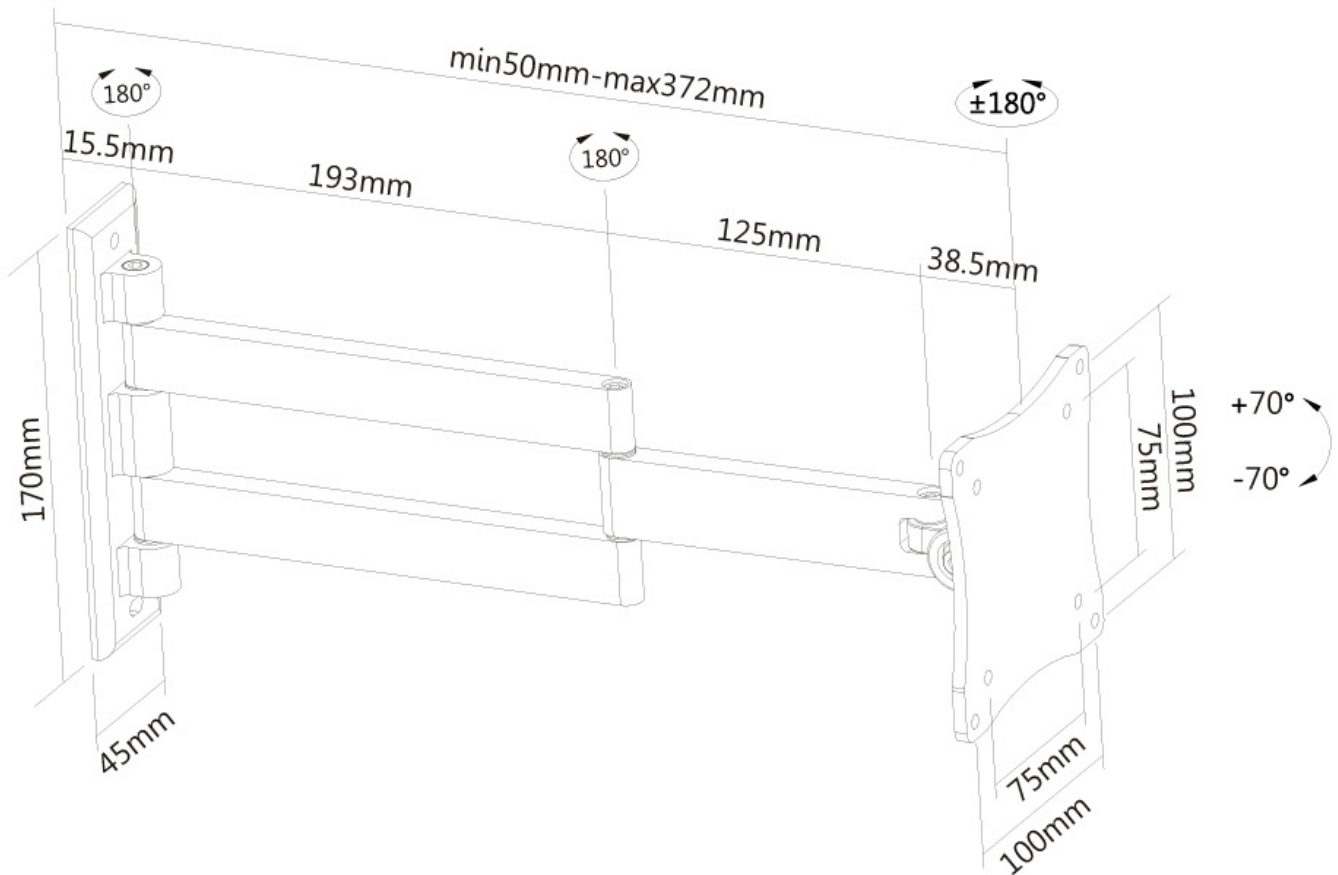

FPMA-W830

NEOMOUNTS FPMA-W830 SUPPORT D'ÉCRAN

Neomounts