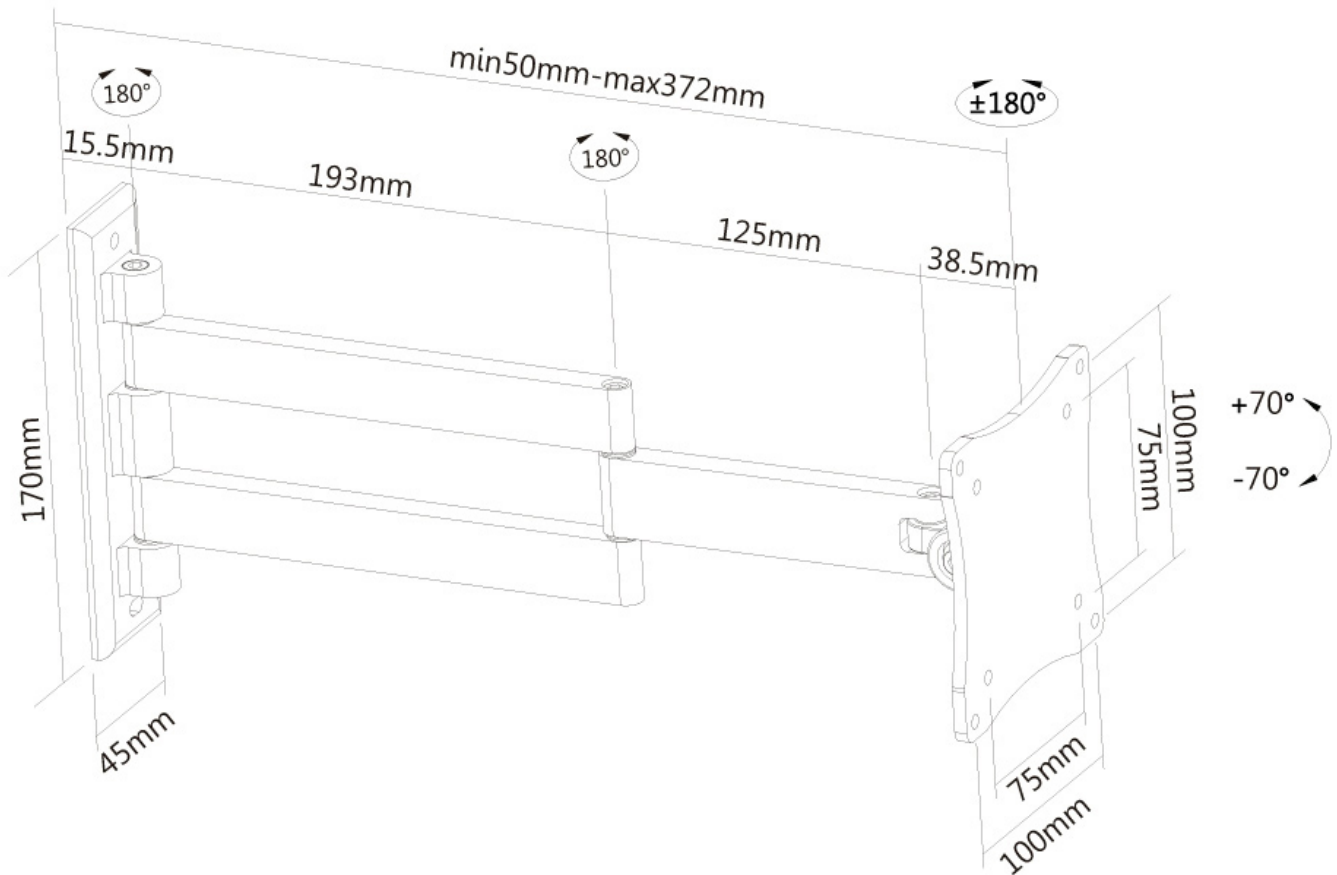

FPMA-W830BLACK

NEOMOUNTS FPMA-W830BLACK SUPPORT

Neomounts