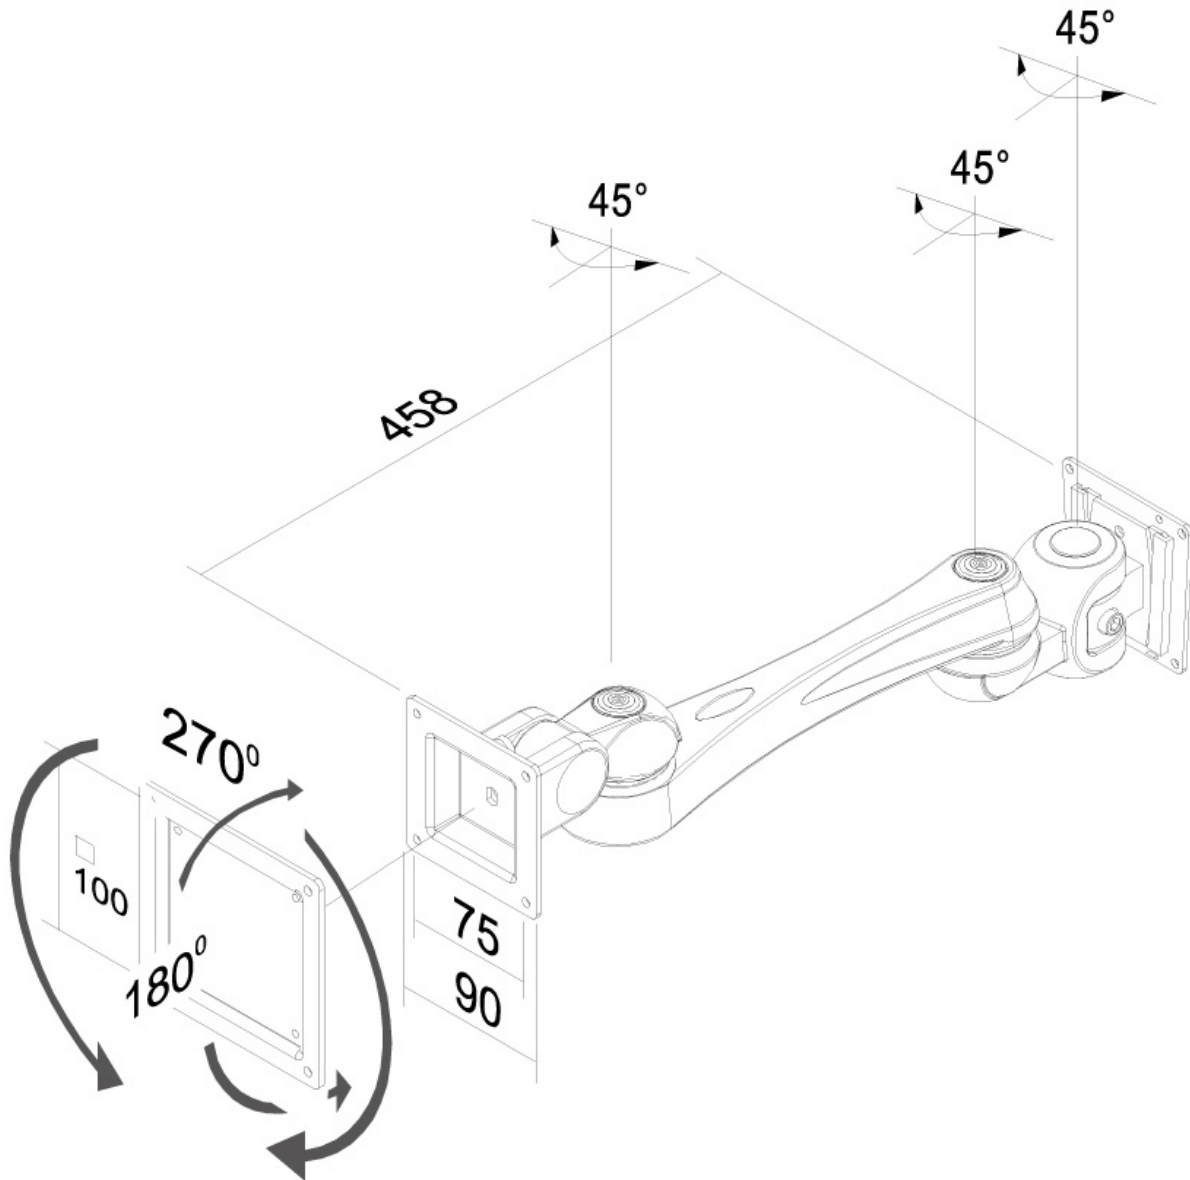

FPMA-W920

NEOMOUNTS BY NEWSTAR SUPPORT MURAL

Neomounts