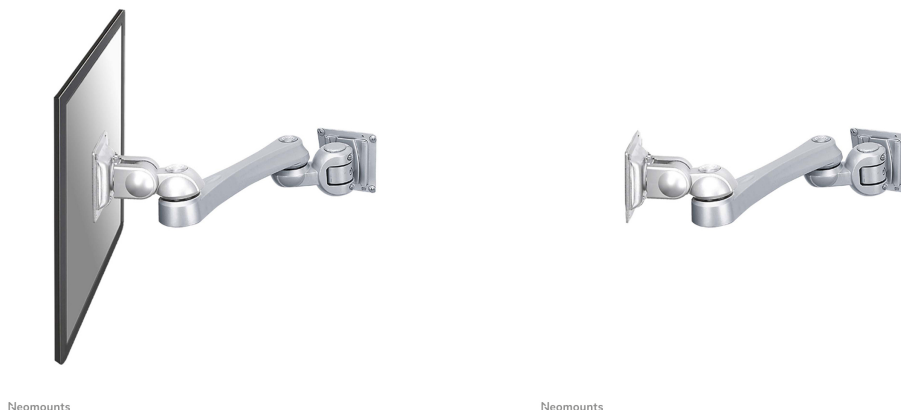

#### FONCTIONNALITÉ

Type	Mouvement complet Inclinaison Rotation Tourner
Inclinaison (degrés)	180°
Pivotement (degrés)	180°
Rotation (degrés)	270°
Type de réglage	Aucun

## NEOMOUNTS BY NEWSTAR SUPPORT MURAL

**Le support mural Neomounts by Newstar, modèle FPMA-W920 est inclinable, pivotant et une paroi rotative de montage pour écrans plats jusqu'à 30" (76 cm).**

Le support mural Neomounts by Newstar, modèle FPMA-W920 est inclinable, pivotant et une paroi rotative de montage pour écrans plats jusqu'à 30" (76 cm).

La technologie de Neomounts by Newstar, inclinaison de 180°, rotation de 270° et pivot de 180°, permet au montage de changer l'angle de vue pour tirer pleinement parti des capacités de l'écran plat. Le support est facilement réglable en profondeur de 19 à 62 centimètres. Une gestion des câbles unique cache et achemine les câbles de montage à l'écran plat. Cachez vos câbles et continuez à vivre dans une chambre à coucher ou maison avec une installation agréable et bien rangée.

Neomounts by Newstar FPMA-W920 possède trois points de pivot et est adapté pour les écrans jusqu'à 30" (76 cm). La capacité de poids de ce produit est de 10 kg chaque écran. Support mural est adapté pour les écrans qui répondent au VESA 75x75 à 100x100 mm. Différents modèles de trous peuvent être couverts à l'aide des plaques d'adaptation Neomounts by Newstar VESA .