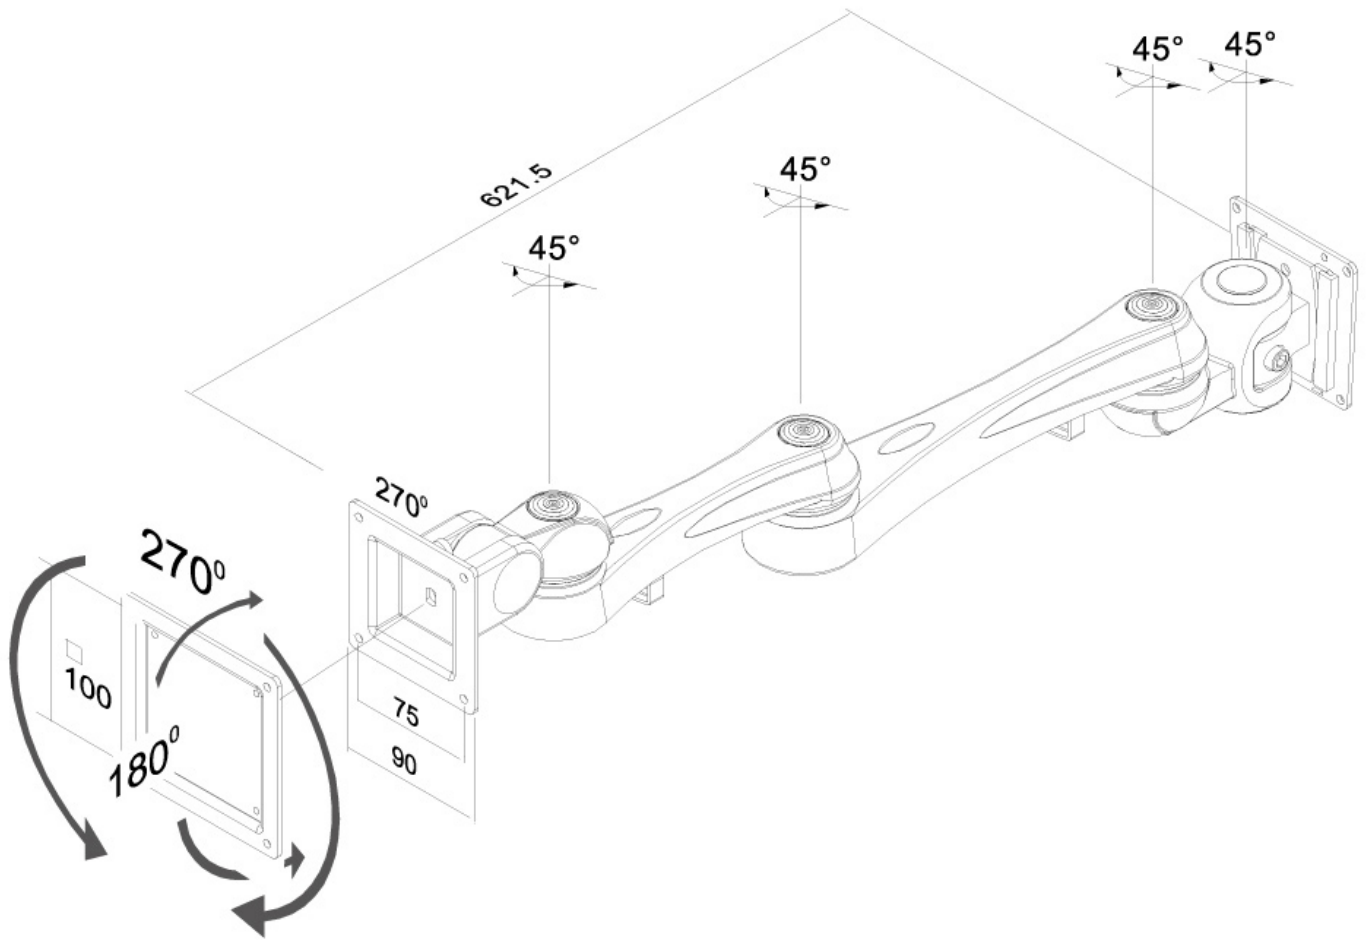

FPMA-W930

NEOMOUNTS BY NEWSTAR SUPPORT MURAL

Neomounts