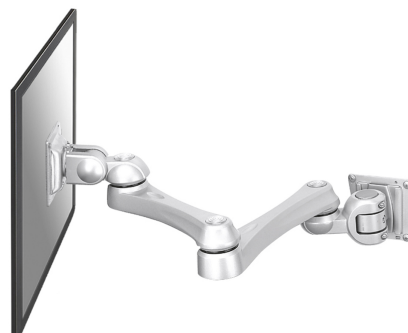

NEOMOUNTS BY NEWSTAR SUPPORT MURAL

Neomounts

Neomounts

Le support mural Neomounts by Newstar, modèle FPMA-W930 est un support mural avec inclinaison, rotation et pivot pour écrans jusqu'à 30" (76 cm).

Le support mural Neomounts by Newstar, modèle FPMA-W930 est un support mural avec inclinaison, rotation et pivot pour écrans jusqu'à 30" (76 cm).

Ce support est un excellent choix si vous voulez une ultime flexibilité de visualisation avec votre écran plat. Tirez l'écran du mur avec facilité, placez-le dans presque toutes les directions, tournez-le autour des coins, puis faites-le revenir en douceur sur le mur une fois terminé.

La technologie de Neomounts by Newstar, inclinaison de 180°, rotation de 270° et pivot de 180°, permet au montage de changer l'angle de vue pour profiter pleinement des capacités de l'écran plat. La profondeur du support est facilement réglable entre 19 à 62 centimètres. Une gestion des câbles unique cache et achemine les câbles du support à l'écran plat pour garder un salon, une chambre ou un home cinéma agréable et bien rangé.

Le modèle Neomounts by Newstar FPMA-W930 possède trois points de flexion et est adapté pour les écrans jusqu'à 30" (76 cm). La capacité de poids de ce produit est de 10 kg chaque écran.

Ce support mural est adapté pour les écrans qui répondent à la norme VESA 75x75 et 100x100mm. Différents modèles de trous peuvent être couverts à l'aide des plaques d'adaptation Neomounts by Newstar VESA. Créez une ambiance design épurée pour votre téléviseur à écran plat dans le salon, une chambre ou home cinéma.