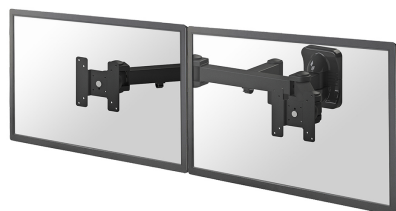

FPMA-W960D

NEOMOUNTS FPMA-W960D SUPPORT MURAL

CARACTÉRISTIQUES

GÉNÉRAL

Taille de l'écran min.*	10 inch
Taille de l'écran max.*	27 inch
Poids min.	0 kg (par écran)
Poids max.	6 kg (par écran)
Écrans	2
VESA minimum	75x75 mm
VESA maximum	100x100 mm
Distance au mur	20,7-47 cm

FONCTIONNALITÉ

Type	Inclinaison Rotation Tourner Mouvement complet

Inclinaison (degrés) 180°

Pivotement (degrés) 180°

Rotation (degrés) 360°

Type de réglage Aucun

INFORMATIONS

Couleur	Noir
Matériau principal	Acier
Garantie	5 ans
EAN code	8717371444945

*Remarque : Les tailles en pouces indiquées ne sont qu'une indication et sont combinées avec le poids maximum et les dimensions VESA. Par contre, le poids maximum et les dimensions VESA sont des limitations à ne pas dépasser.

Neomounts

Neomounts

Neomounts FPMA-W960D Support orientable pour 2 écrans avec un support mural 10-27" - max 6 kg/écran - VESA 75x75-100x100 - p20,7-47 cm - noir

Le FPMA-W960D est inclinable, pivotant et une paroi rotative de montage pour écrans plats jusqu'à 27" (69 cm).

Ce support est un excellent choix si vous voulez la flexibilité de visionnement ultime avec votre écran plat. Sans effort, tirez l'écran du mur, placez-le dans presque toutes les directions, tournez-le dans les coins, puis faites-le revenir en douceur sur le mur une fois terminé.

La technologie de Neomounts, inclinaison de 180°, rotation de 360° et pivot de 180°, permet au montage de changer l'angle de vue pour tirer pleinement parti des capacités de l'écran plat. Le support est facilement réglable en profondeur de 20,7 à 47 centimètres. Une gestion des câbles unique cache et achemine les câbles de montage à l'écran plat. Cachez vos câbles et continuez à vivre dans une chambre à coucher ou maison avec une installation agréable et bien rangée.

Neomounts FPMA-W960D possède trois points de pivot et est adapté pour 2 écrans jusqu'à 27" (69 cm). La capacité de poids de ce produit est de 6 kg chaque écran. Support mural est adapté pour les écrans qui répondent au VESA 75x75 à 100x100 mm. Différents modèles de trous peuvent être couverts à l'aide des plaques d'adaptation Neomounts VESA.

Créez une ambiance design épurée pour votre téléviseur à écran plat dans le salon, une chambre ou home cinéma.

Tout le matériel d'installation est fourni avec le produit.