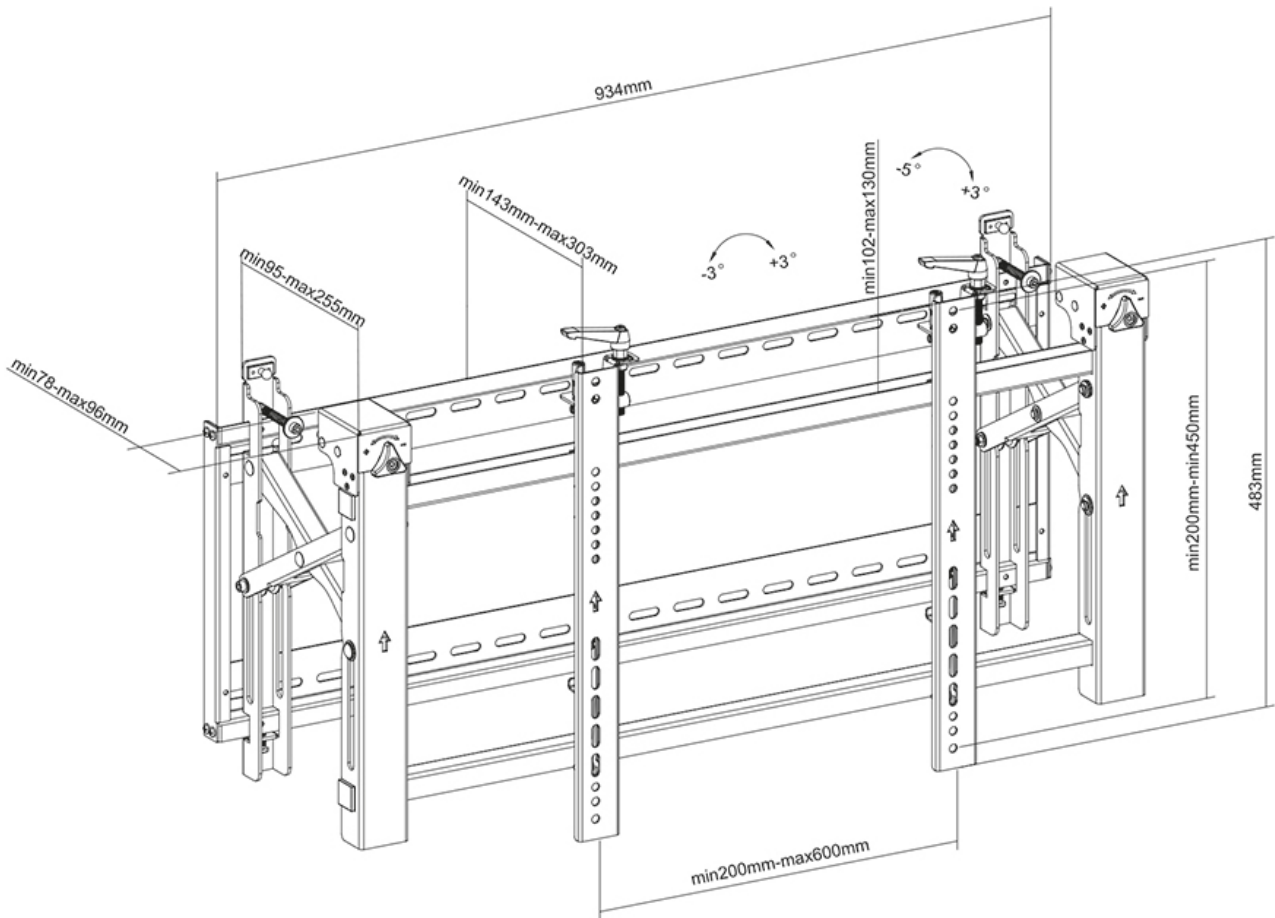

LED-VW2000BLACK

NEOMOUNTS LED-VW2000BLACK SUPPORT

Neomounts

Measuring unit: mm