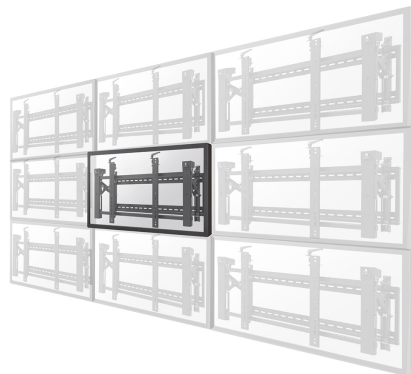

LED-VW2000BLACK

NEOMOUNTS LED-VW2000BLACK SUPPORT

CARACTÉRISTIQUES

GÉNÉRAL

Taille de l'écran min.*	32 inch
Taille de l'écran max.*	75 inch
Poids min.	0 kg (par écran)
Poids max.	70 kg (par écran)
Écrans	1
VESA minimum	200x200 mm
VESA maximum	600x400 mm
Distance au mur	14,3-30,6 cm

Neomounts

Neomounts

Neomounts LED-VW2000BLACK Support mural pour mur d'images 32-75" - max 70 kg - VESA 200x200-600x400 - p14,3-30,6 cm - appuyez pour fermer - micro-réglage - verrouillable (cadenas non inclus) - noir

Le support mural Neomounts, modèle LED-VW2000BLACK est un support mural fixe pour écrans plats jusqu'à 75" (191 cm).

Ce support est un excellent choix si vous voulez une ultime flexibilité de visualisation avec votre écran plat. L'épaisseur de ce support est de 14 à 30 centimètres. Ce support mural est spécialement réalisé pour être utilisé pour les murs vidéos. l'écran peut facilement être retiré.

Neomounts LED-VW2000BLACK est adapté pour les écrans jusqu'à 75" (191 cm). Ce support peut supporter un écran d'un poids de 70 kg. Le montage mural est adapté pour les écrans qui répondent à la norme VESA 200x200 à 600x400mm.