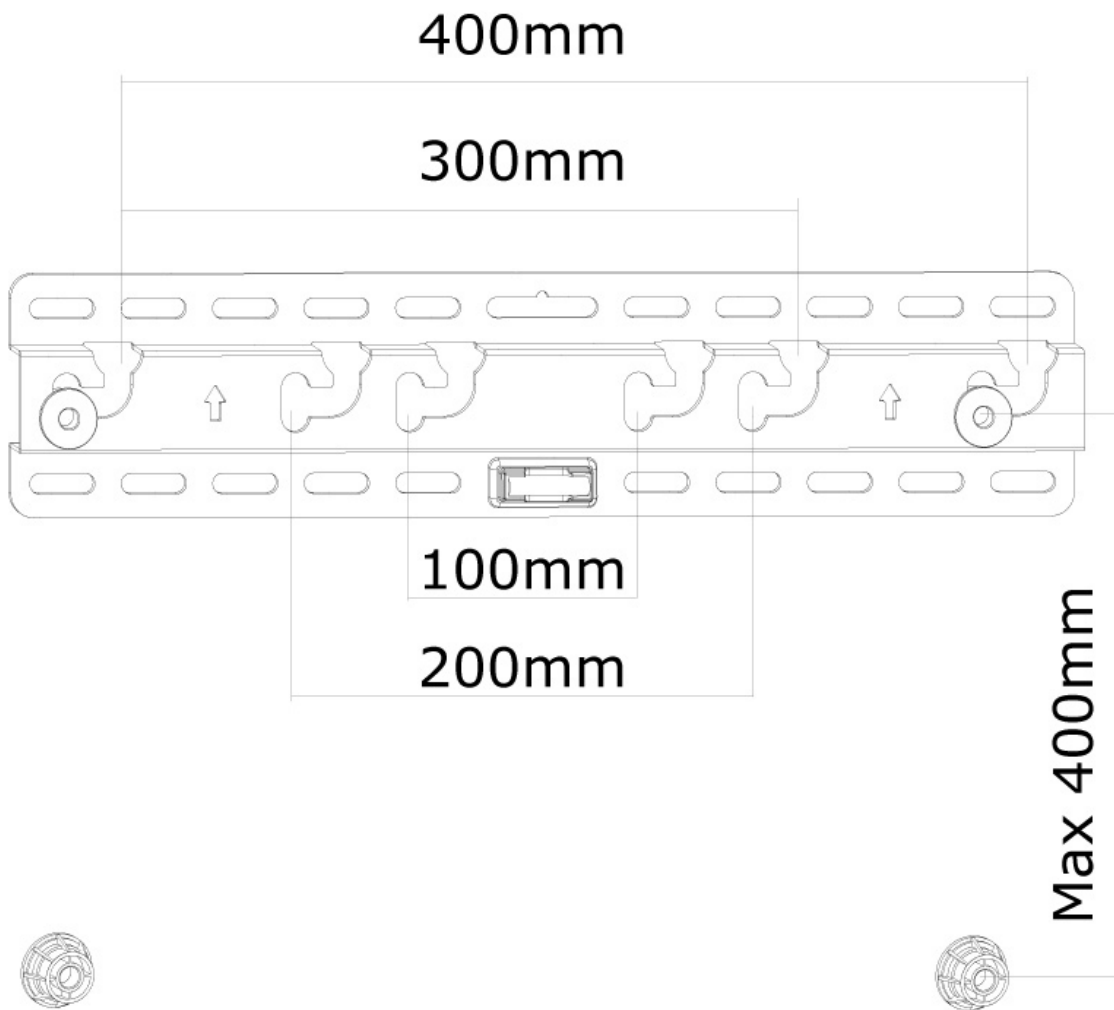

LED-W040

NEOMOUNTS LED-W040 SUPPORT POUR

Neomounts