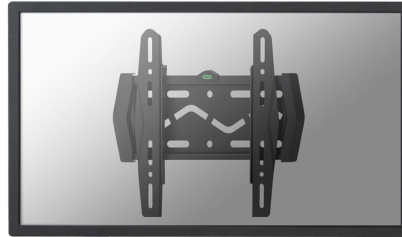

LED-W120

NEOMOUNTS LED-W120 SUPPORT POUR

CARACTÉRISTIQUES

GÉNÉRAL

Taille de l'écran min.*	22 inch
Taille de l'écran max.*	40 inch
Poids max.	50 kg (par écran)
Écrans	1
VESA minimum	100x100 mm
VESA maximum	200x200 mm
Distance au mur	1,7-3 cm

Neomounts

Neomounts

Neomounts LED-W120 Support mural ultra-plat pour écran 22-40" - max 50 kg - VESA 100x100-200x200 - p1,7-3 cm - noir

Le support mural Neomounts, modèle LED-W120 est un support mural pour écrans jusqu'à 40" (102 cm).

Avec le support mural Neomounts LED-W120 vous pouvez fixer tout types d'écrans LED/LCD/Plasma à plat contre le mur.

Ce support universel a seulement 15 mm de profondeur et vous crée l'effet merveilleux d'un tableau. La distance au mur peut-être augmentée jusqu'à 3 cm grâce aux rondelles fournies. Le LED-W120 a une capacité de 50 kg et peut être monté sur les écrans avec des trous Vesa au dos de l'écran de maximum de 200x200 mm. Ainsi, il vous est facile de fixer des écrans allant jusqu'à 40" (102 cm).

L'installation est très facile. Vous installez la bande horizontale sur le mur et les deux crochets derrière votre écran. Ensuite, accrochez l'écran sur la fiche et vous pourrez tirer le meilleur parti de votre écran plat !