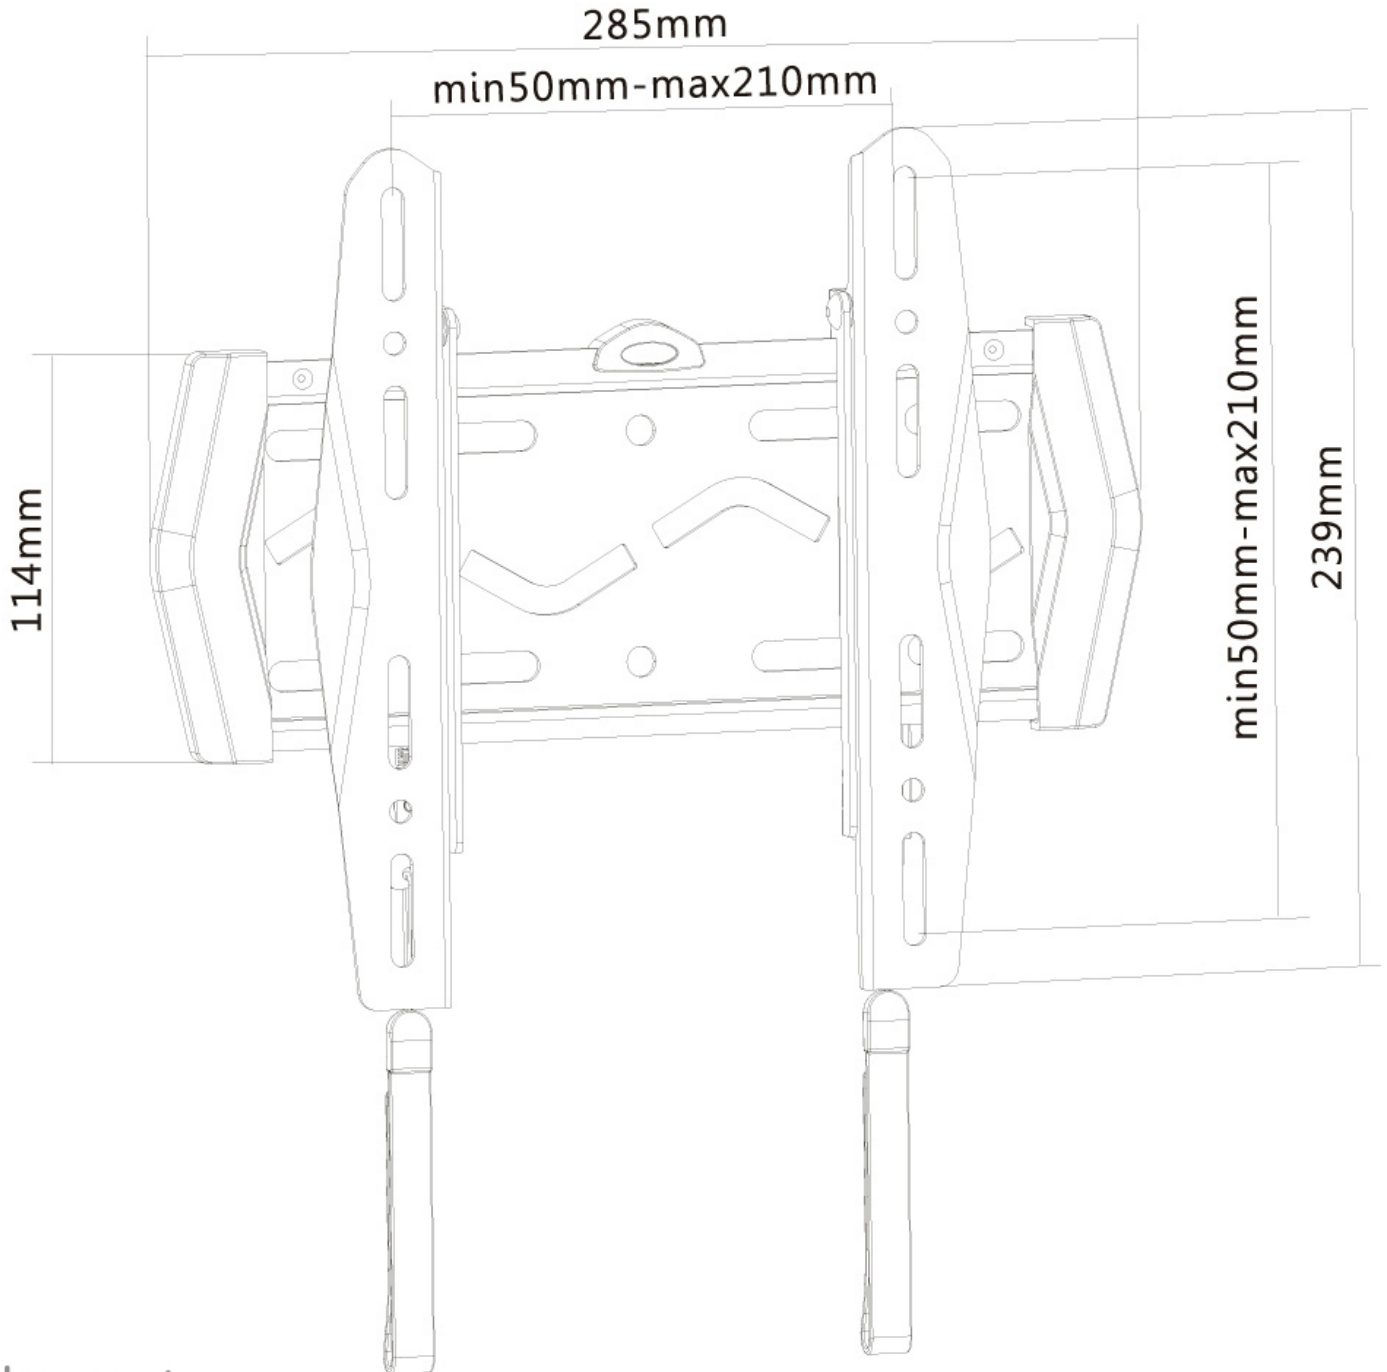

LED-W120

NEOMOUNTS LED-W120 SUPPORT POUR

Neomounts