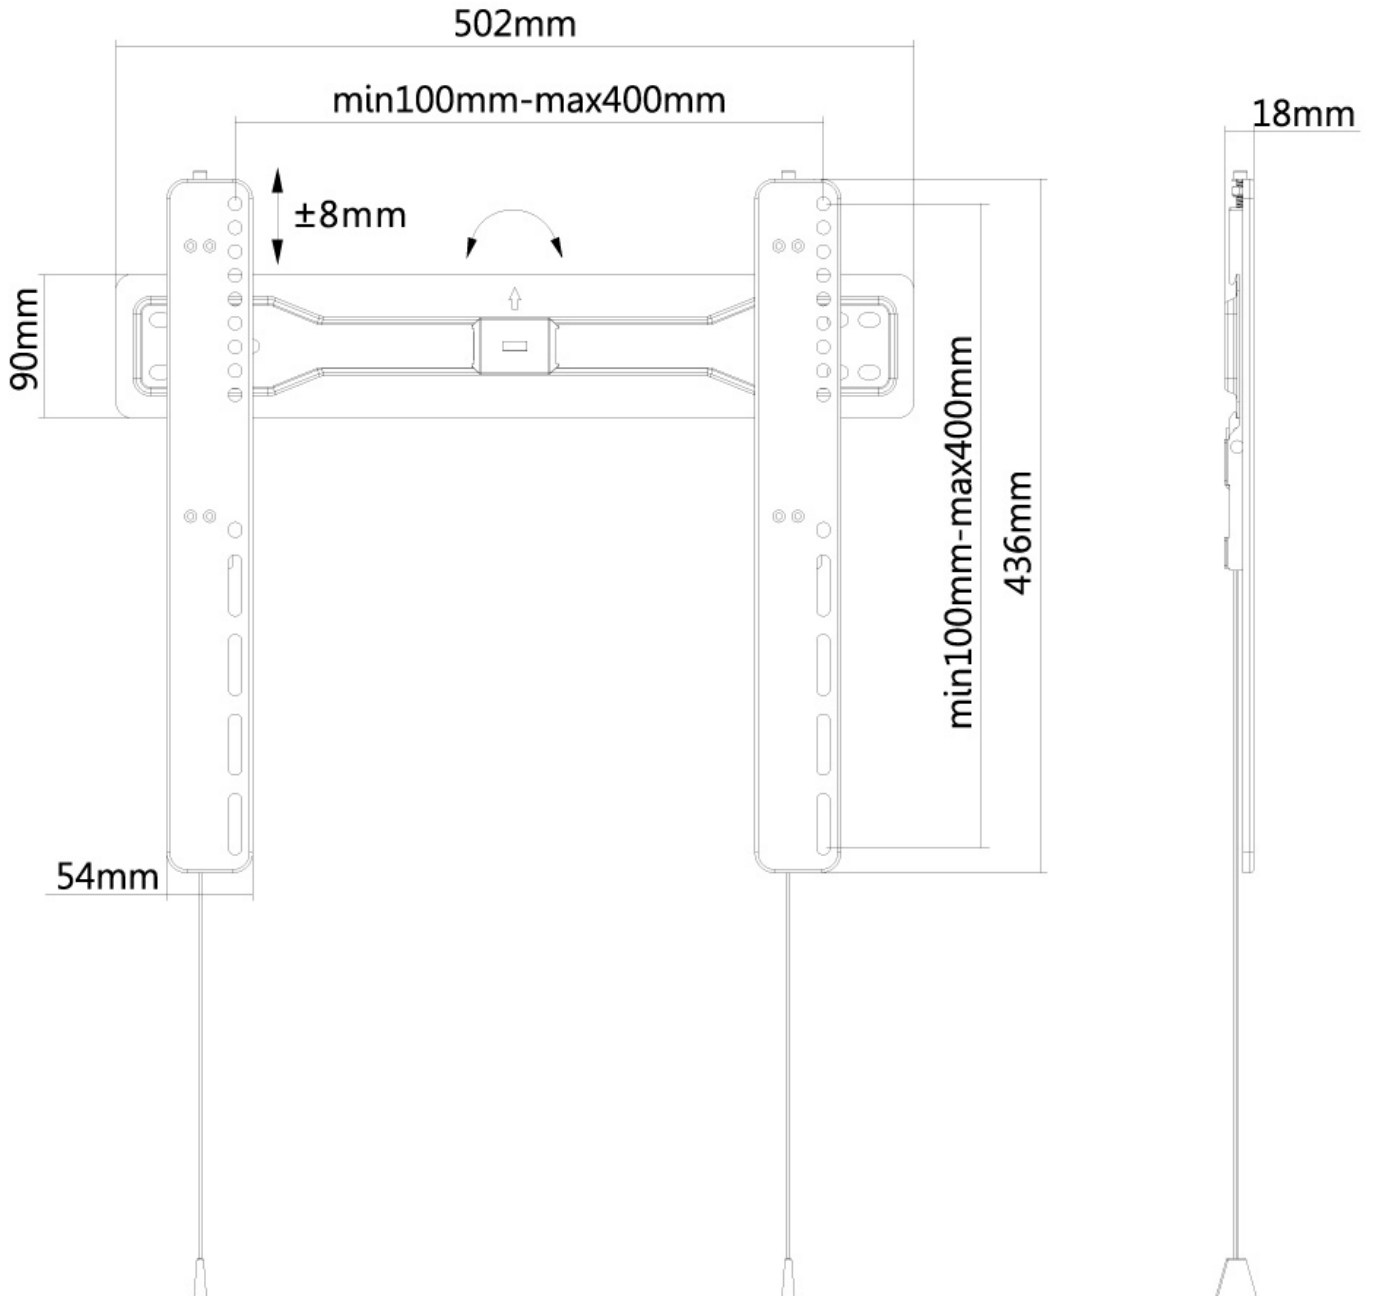

LED-W400BLACK

NEOMOUNTS LED-W400BLACK SUPPORT

Neomounts