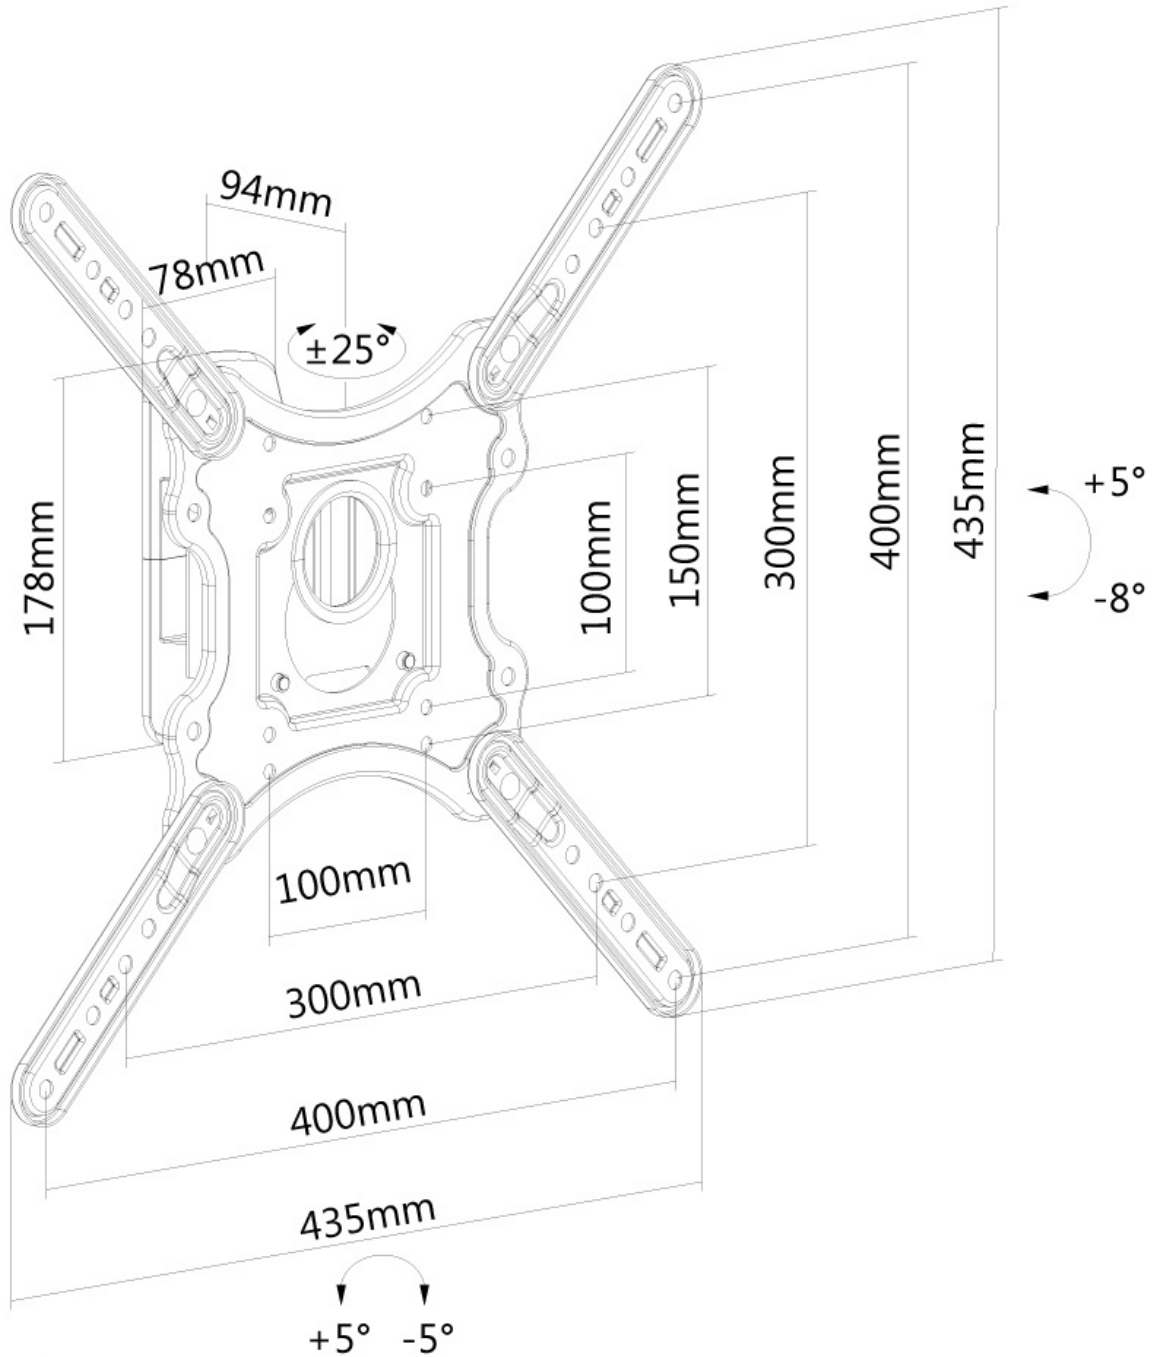

LED-W410BLACK

NEOMOUNTS SUPPORT MURAL POUR TV

Neomounts