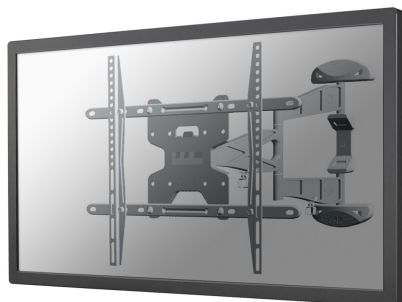

LED-W500SILVER

Le support mural Neomounts by Newstar, modèle LED-W500SILVER, est un support pivotant inclinable pour écrans plats jusqu'à 60" (152 cm).

NEOMOUNTS BY NEWSTAR SUPPORT MURAL

Neomounts

Neomounts

Le support mural Neomounts by Newstar, modèle LED-W500SILVER, est un support pivotant inclinable pour écrans plats jusqu'à 60" (152 cm). Ce support est un excellent choix si vous voulez une ultime flexibilité de visualisation avec votre téléviseur à écran plat. Sans effort, tirez l'écran du mur, placez -le dans presque toutes les directions, tournez-le dans les coins, puis faites-le revenir en douceur sur le mur une fois terminé.

L'inclinaison de Neomounts by Newstar (10°), rotation (6°) et orientable (180°) la technologie permet au montage de changer l'angle de vue et de tirer pleinement parti des capacités de l'écran plat. Le support est facilement réglable en profondeur de 4 à 50 centimètres. Une gestion des câbles unique, cache et achemine les câbles de montage à l'écran plat vous permet de continuer à vivre dans une chambre à coucher ou maison avec une installation agréable et bien rangée.

Neomounts by Newstar LED-W500SILVER possède trois points de flexion et est adapté pour les écrans jusqu'à 60" (152 cm). La capacité de poids de ce produit est de 30 kg. Un Support mural adapté pour les écrans qui répondent au VESA 100x100 à 600x400 mm. Différents modèles de trous peuvent être couverts à l'aide des plaques d'adaptation Neomounts by Newstar VESA.