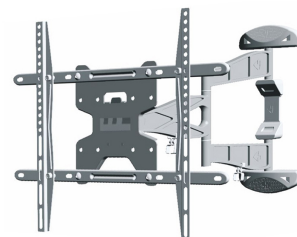

LED-W500SILVER

Le support mural Neomounts by Newstar, modèle LED-W500SILVER, est un support pivotant inclinable pour écrans plats jusqu'à 60" (152 cm).

NEOMOUNTS BY NEWSTAR SUPPORT MURAL

Neomounts

Neomounts

Le support mural Neomounts by Newstar, modèle LED-W500SILVER, est un support pivotant inclinable pour écrans plats jusqu'à 60" (152 cm). Ce support est un excellent choix si vous voulez une ultime flexibilité de visualisation avec votre téléviseur à écran plat. Sans effort, tirez l'écran du mur, placez -le dans presque toutes les directions, tournez-le dans les coins, puis faites-le revenir en douceur sur le mur une fois terminé.

L'inclinaison de Neomounts by Newstar (10°), rotation (6°) et orientable (180°) la technologie permet au montage de changer l'angle de vue et de tirer pleinement parti des capacités de l'écran plat. Le support est facilement réglable en profondeur de 4 à 50 centimètres. Une gestion des câbles unique, cache et achemine les câbles de montage à l'écran plat vous permet de continuer à vivre dans une chambre à coucher ou maison avec une installation agréable et bien rangée.

Neomounts by Newstar LED-W500SILVER possède trois points de flexion et est adapté pour les écrans jusqu'à 60" (152 cm). La capacité de poids de ce produit est de 30 kg. Un Support mural adapté pour les écrans qui répondent au VESA 100x100 à 600x400 mm. Différents modèles de trous peuvent être couverts à l'aide des plaques d'adaptation Neomounts by Newstar VESA.