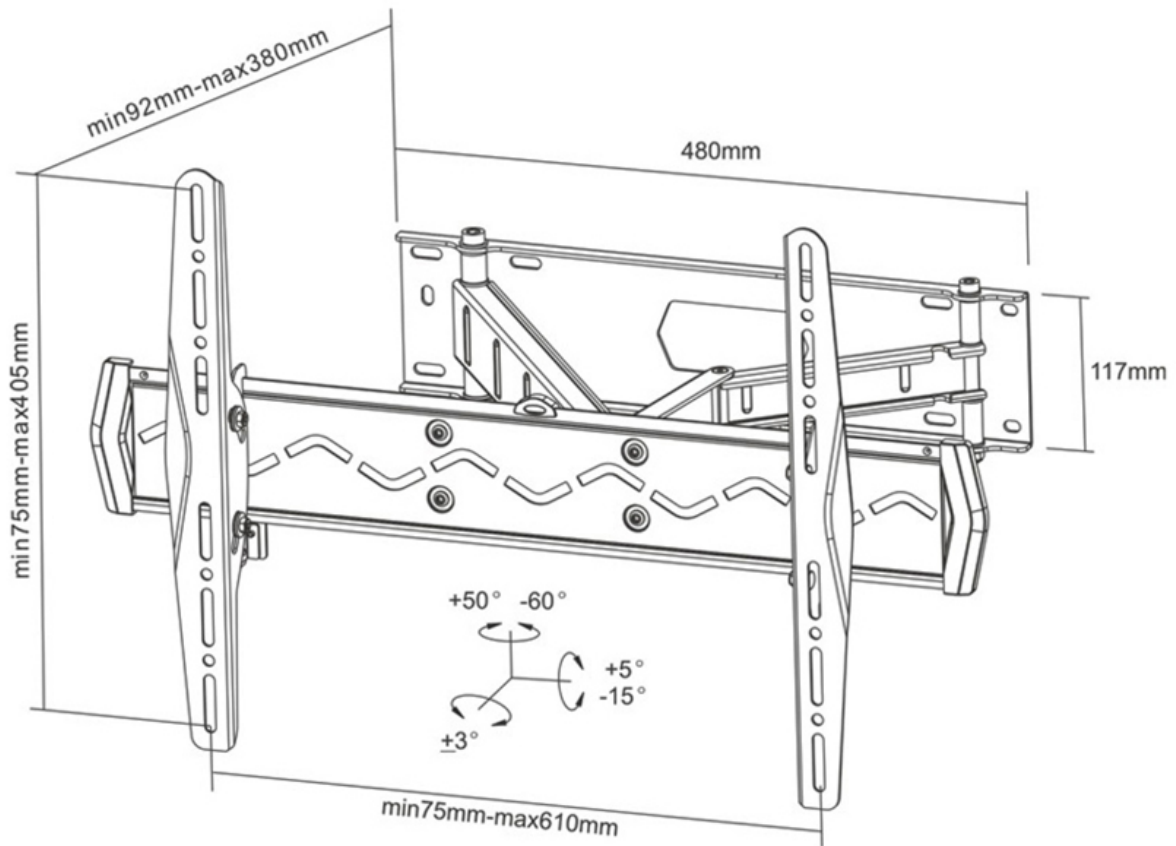

LED-W560

NEOMOUNTS LED-W560 SUPPORT POUR

Neomounts