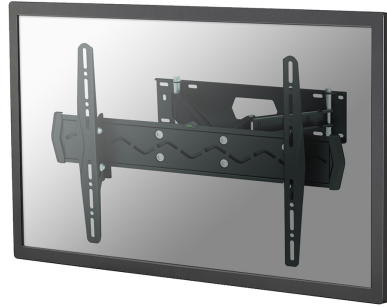

LED-W560

NEOMOUNTS LED-W560 SUPPORT POUR

CARACTÉRISTIQUES

GÉNÉRAL

Taille de l'écran min.*	32 inch
Taille de l'écran max.*	75 inch
Poids max.	50 kg (par écran)
Écrans	1
VESA minimum	75x75 mm
VESA maximum	600x400 mm
Distance au mur	9-38 cm

Neomounts

Neomounts

Neomounts LED-W560 Support orientable pour écran mural 32-75" - max 50 kg - VESA 75x75-600x400 - p9-38 cm - noir

Le support mural Neomounts, modèle LED-W560 est un support mural avec inclinaison, rotation et pivot pour écrans jusqu'à 75" (191 cm).

Assurez une flexibilité maximale avec ce double bras oscillant et configurez votre écran dans n'importe quelle position. La double charnière permet de supporter un écran de 80 à 150cm et de le fixer dans un coin pour votre confort visuel.

Vous pouvez également incliner l'écran. Idéal pour fixer en hauteur un écran. Le support a une capacité de 50 kg et est adapté pour des écrans jusqu'à 75" (191 cm) avec des trous VESA de maximum 600x400 mm.