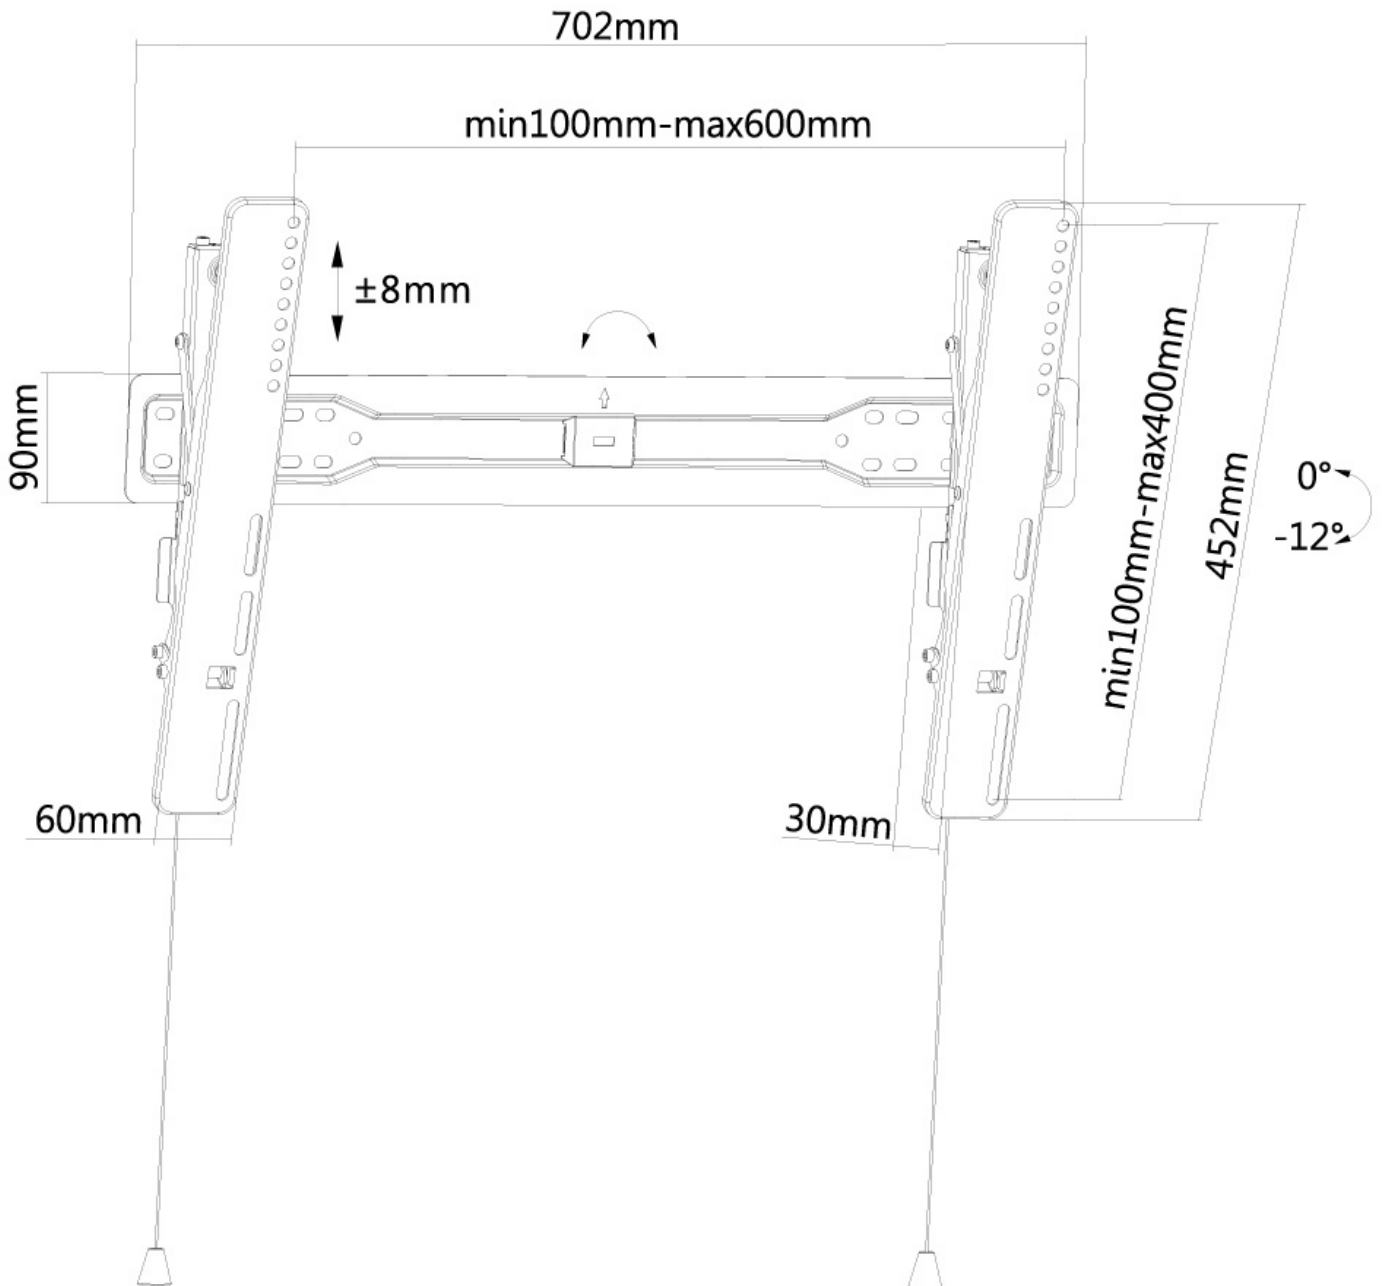

LED-W650BLACK

NEOMOUNTS LED-W650BLACK SUPPORT

Neomounts