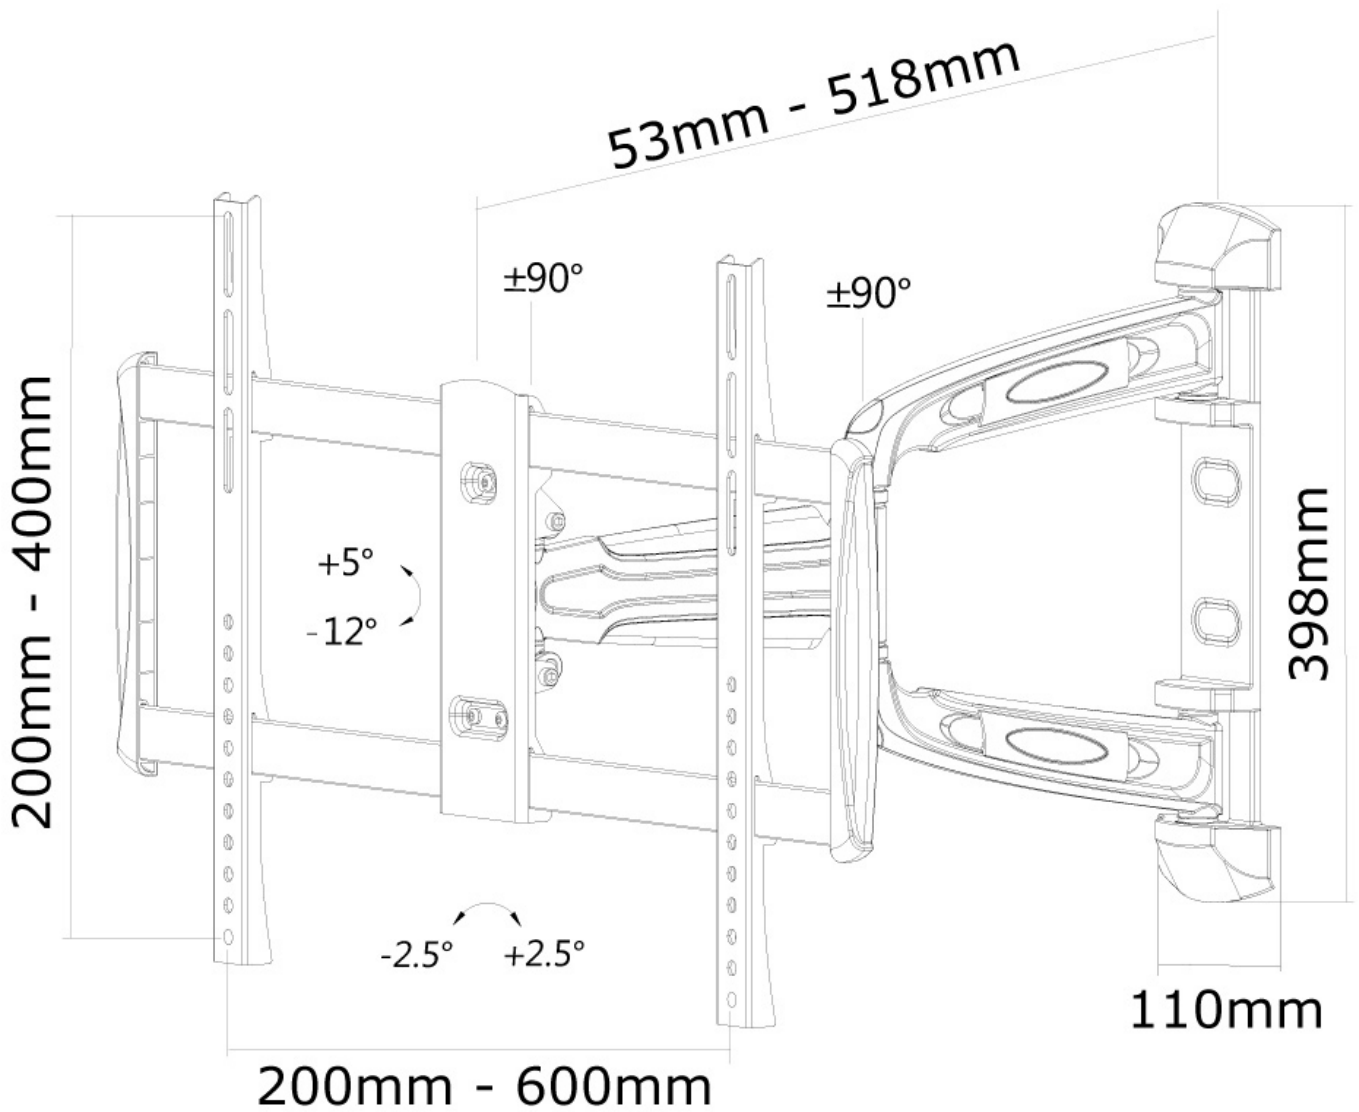

LED-W700SILVER

NEOMOUNTS LED-W700SILVER SUPPORT

Neomounts