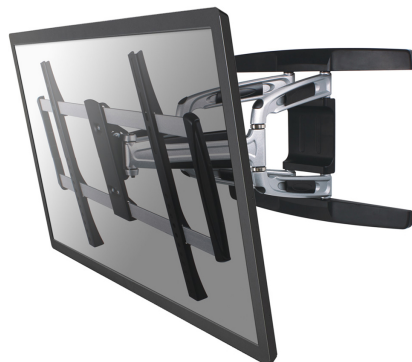

LED-W750SILVER

NEOMOUNTS BY NEWSTAR SUPPORT MURAL

CARACTÉRISTIQUES

GÉNÉRAL

Taille de l'écran min.*	32 inch
Taille de l'écran max.*	75 inch
Poids min.	0 kg (par écran)
Poids max.	50 kg (par écran)
Écrans	1
Modèle VESA	200x200 mm 200x300 mm 200x400 mm 300x200 mm 300x300 mm 350x350 mm 400x200 mm 400x300 mm 400x400 mm 400x600 mm 440x400 mm 600x200 mm 600x300 mm 600x400 mm
VESA minimum	200x200 mm
VESA maximum	600x400 mm
Distance au mur	5 - 52 cm

Neomounts

Neomounts

Le support mural Neomounts by Newstar, modèle LED-W750SILVER est un support mural ave inclinaison et pivot pour écrans jusqu'à 75" (191 cm).

Le support mural Neomounts by Newstar, modèle LED-W750SILVER est un support mural ave inclinaison et pivot pour écrans jusqu'à 75" (191 cm).

Assurez une flexibilité maximale avec ce double bras oscillant et configurez votre écran dans n'importe quelle position. La double charnière permet de supporter un écran de 80 à 178 cm et de le fixer dans un coin pour votre confort visuel.

Vous pouvez également incliner l'écran. Idéal pour fixer en hauteur un écran. Le support a une capacité de 50 kg et est adapté pour des écrans jusqu'à 75" (191 cm) avec des trous VESA de maximum 600x400 mm.