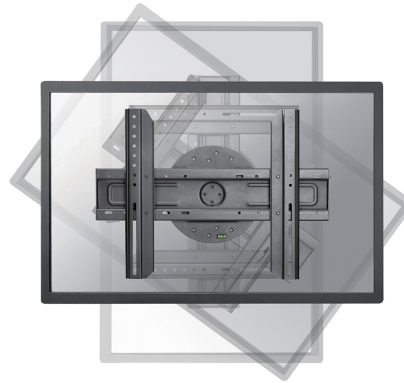

LED-WR100BLACK

NEOMOUNTS LED-WR100BLACK SUPPORT

CARACTÉRISTIQUES

GÉNÉRAL

Taille de l'écran min.*	37 inch
Taille de l'écran max.*	75 inch
Poids max.	50 kg (par écran)
Écrans	1
VESA minimum	200x200 mm
VESA maximum	600x400 mm
Distance au mur	5,1 cm

Neomounts

Neomounts

Neomounts LED-WR100BLACK Support mural rotatif pour écran 37-75" - max 50 kg - VESA 200x200-600x400 - p5,1 cm - Plaque murale rotative à 360 - noir

Le Neomounts LED-WR100BLACK est un support mural fixe avec une fonction de rotation de 360 degrés pour les écrans plats jusqu'à 75".

Ce support universel a seulement 5 cm de profondeur, a une capacité de 50 kg et peut être monté sur les écrans avec des trous Vesa au dos de l'écran de maximum de 600x400 mm. Ainsi, il vous est facile de fixer des écrans compris entre 37" et 75".

L'installation est très facile: vous installez la bande horizontale sur le mur et les deux crochets derrière votre écran. Ensuite, accrochez l'écran sur la fiche et vous pourrez tirer le meilleur parti de votre écran plat!