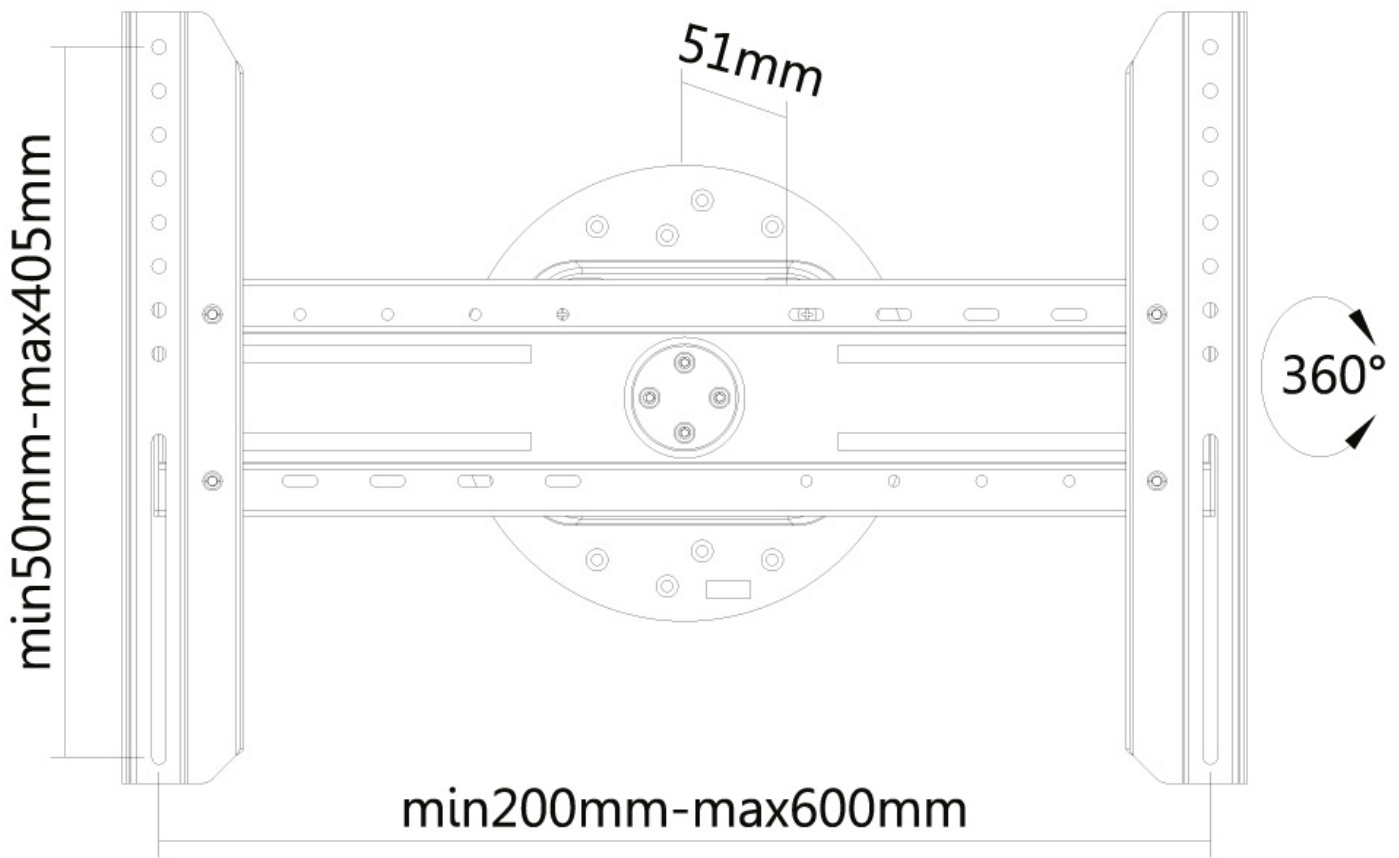

LED-WR100BLACK

NEOMOUNTS LED-WR100BLACK SUPPORT

Neomounts